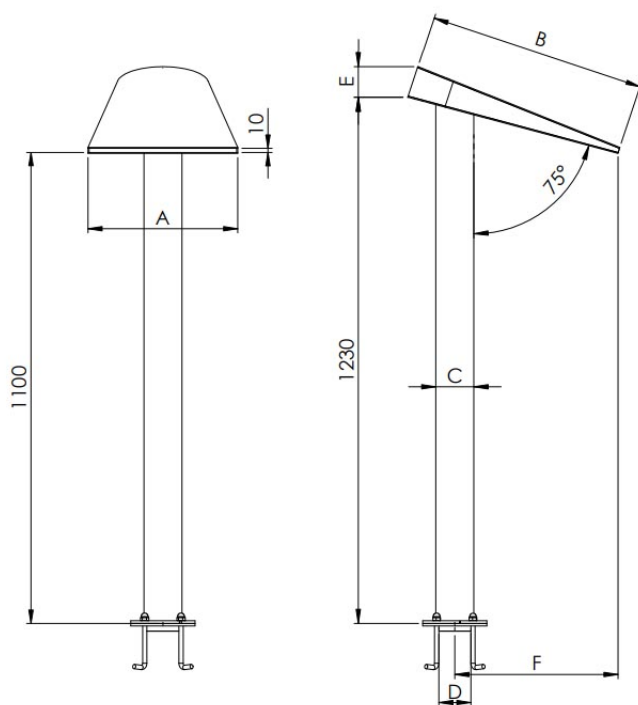

Przepływ: 50 m³/h

Szerokość: 500 mm

Rodzaj wykończenia: szlifowana (półmat)

Materiał: stal nierdzewna AISI 316

Model	Nr. art.	Wymiar					
		A	B	C	D	E	F
Wylewka Hak 350 - szlifowana	73513S	350	500	89	2,5"	70	380
Wylewka Hak 350 - polerowana	73513P	350	500	89	2,5"	70	380
Wylewka Hak 500 - szlifowana	75013S	500	715	114	2,5"	80	570
Wylewka Hak 500 - polerowana	75013P	500	715	114	2,5"	80	570