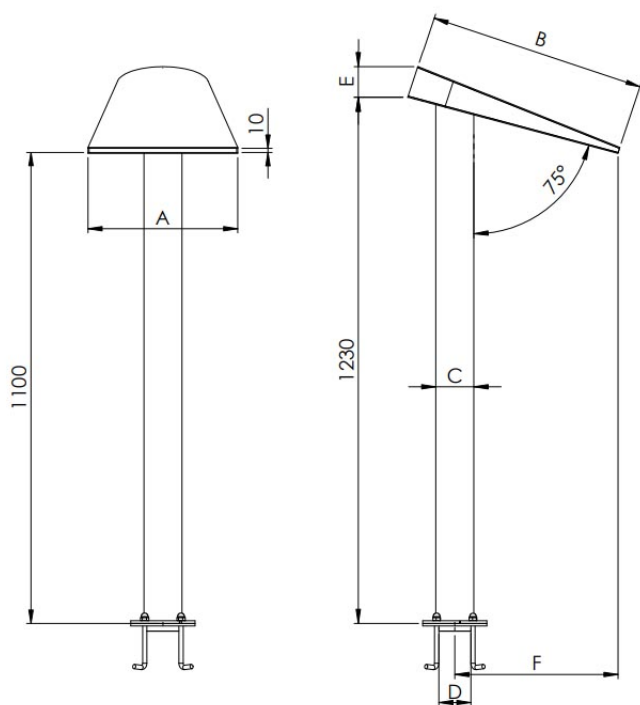

Opis produktu

Wylewka basenowa Hak 500 (szlifowana)

Wodospad basenowy typu Hak 500 to efektowna kaskada wodna, która tworzy szeroką, równomierną taflę wody opadającą do niecki basenowej. Dzięki szerokości 500 mm strumień jest stabilny i estetyczny, nadając przestrzeni elegancki, nowoczesny charakter.

Przepływ: 50 m³/h

Szerokość: 500 mm

Rodzaj wykończenia: szlifowana (półmat)

Materiał: stal nierdzewna AISI 316

Model	Nr. art.	Wymiar					
		A	B	C	D	E	F
Wylewka Hak 350 - szlifowana	73513S	350	500	89	2,5"	70	380
Wylewka Hak 350 - polerowana	73513P	350	500	89	2,5"	70	380
Wylewka Hak 500 - szlifowana	75013S	500	715	114	2,5"	80	570
Wylewka Hak 500 - polerowana	75013P	500	715	114	2,5"	80	570