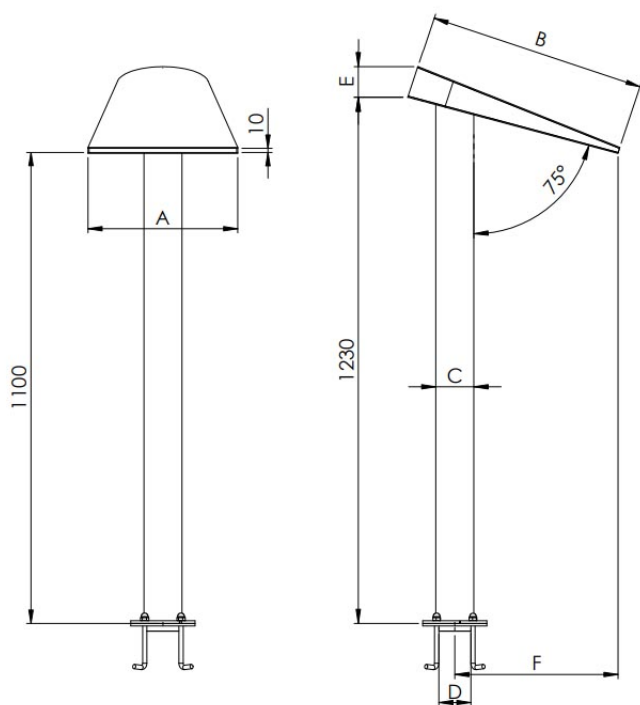

**Przepływ:** 50 m<sup>3</sup>/h

**Szerokość:** 500 mm

**Rodzaj wykończenia:** polerowana

**Materiał:** stal nierdzewna AISI 316

Model	Nr. art.	Wymiar					
		A	B	C	D	E	F
Wylewka Hak 350 - szlifowana	73513S	350	500	89	2,5"	70	380
Wylewka Hak 350 - polerowana	73513P	350	500	89	2,5"	70	380
Wylewka Hak 500 - szlifowana	75013S	500	715	114	2,5"	80	570
<b>Wylewka Hak 500 - polerowana</b>	<b>75013P</b>	<b>500</b>	<b>715</b>	<b>114</b>	<b>2,5"</b>	<b>80</b>	<b>570</b>