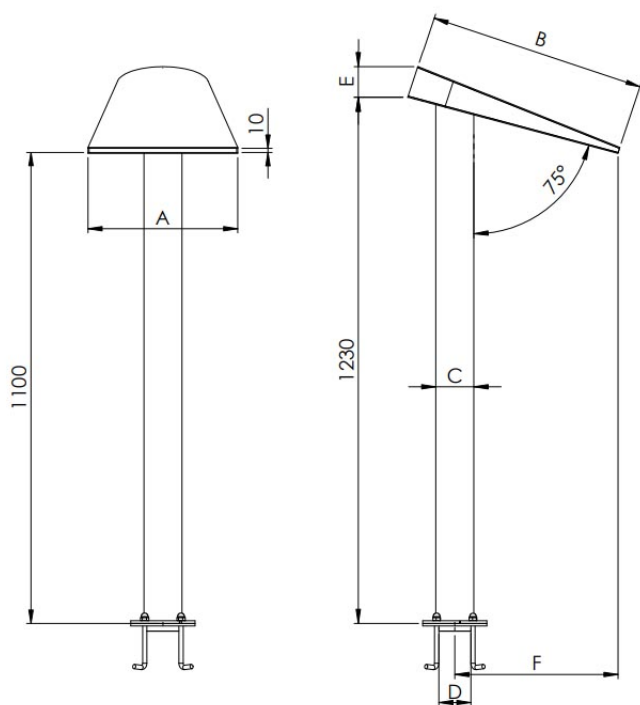

Przepływ: 35 m³/h

Szerokość: 350 mm

Rodzaj wykończenia: szlifowana (półmat)

Materiał: stal nierdzewna AISI 316

Model	Nr. art.	Wymiar					
		A	B	C	D	E	F
Wylewka Hak 350 - szlifowana	73513S	350	500	89	2,5"	70	380
Wylewka Hak 350 - polerowana	73513P	350	500	89	2,5"	70	380
Wylewka Hak 500 - szlifowana	75013S	500	715	114	2,5"	80	570
Wylewka Hak 500 - polerowana	75013P	500	715	114	2,5"	80	570