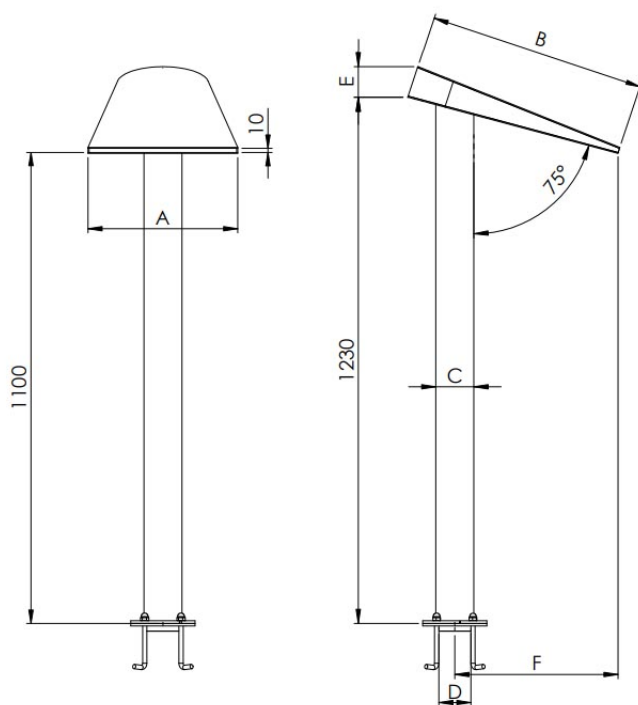

Opis produktu

Wylewka basenowa Hak 350 (polerowana)

Wodospad basenowy typu Hak 350 to efektowna kaskada wodna, która tworzy szeroką, równomierną taflę wody opadającą do niecki basenowej. Dzięki szerokości 350 mm strumień jest stabilny i estetyczny, nadając przestrzeni elegancki, nowoczesny charakter.

Przepływ: 35 m³/h

Szerokość: 350 mm

Rodzaj wykończenia: polerowana

Materiał: stal nierdzewna AISI 316

Model	Nr. art.	Wymiar					
		A	B	C	D	E	F
Wylewka Hak 350 - szlifowana	73513S	350	500	89	2,5"	70	380
Wylewka Hak 350 - polerowana	73513P	350	500	89	2,5"	70	380
Wylewka Hak 500 - szlifowana	75013S	500	715	114	2,5"	80	570
Wylewka Hak 500 - polerowana	75013P	500	715	114	2,5"	80	570