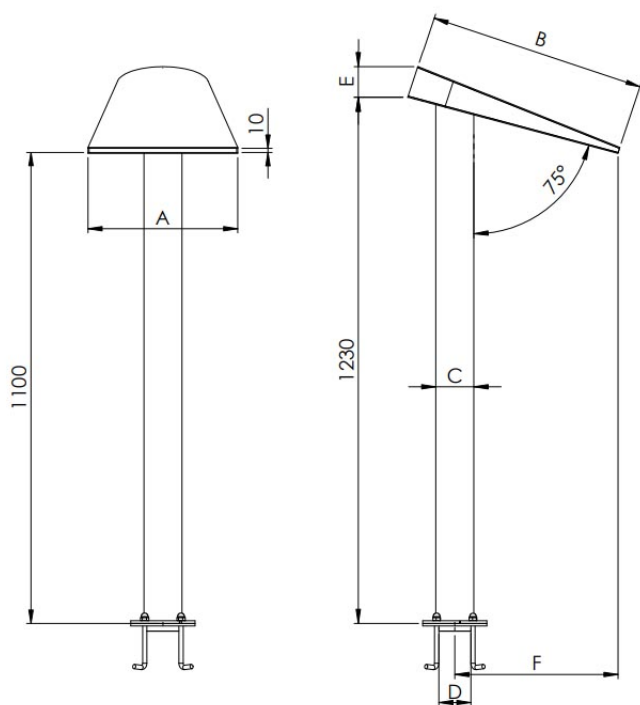

**Przepływ:** 35 m<sup>3</sup>/h

**Szerokość:** 350 mm

**Rodzaj wykończenia:** polerowana

**Materiał:** stal nierdzewna AISI 316

Model	Nr. art.	Wymiar					
		A	B	C	D	E	F
Wylewka Hak 350 - szlifowana	73513S	350	500	89	2,5"	70	380
<b>Wylewka Hak 350 - polerowana</b>	<b>73513P</b>	<b>350</b>	<b>500</b>	<b>89</b>	<b>2,5"</b>	<b>70</b>	<b>380</b>
Wylewka Hak 500 - szlifowana	75013S	500	715	114	2,5"	80	570
Wylewka Hak 500 - polerowana	75013P	500	715	114	2,5"	80	570