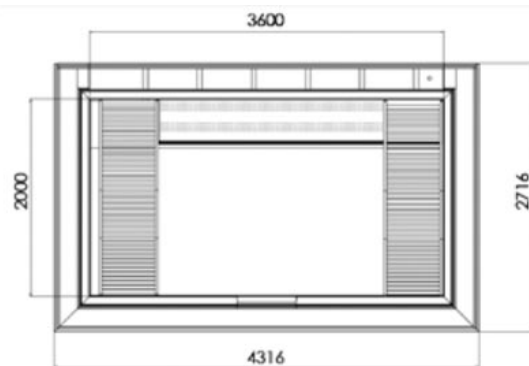

Link do produktu: <https://sklep.arras.pl/spa-prostokatne-wanna-z-hydromasazem-p-4340.html>

SPA Prostokątne - wanna z hydromasażem

Dostępność	Na zamówienie
Stan magazynowy	1 szt.
Czas wysyłki	Na zamówienie
Numer katalogowy	803600R
Kod producenta	803600R
Producent	Lepsod

Opis produktu

SPA Prostokątne — wanna z hydromasażem

Prostokątne SPA z hydromasażem z rynną przelewową ze szczelnie zespawanej stali nierdzewnej AISI 316 o gładko oszlifowanej powierzchni. Wanna z hydromasażem wyposażona jest w schody wejściowe, schowane w ścianie z poręczą, dwa masaże stojące oraz ławkę dla 4 osób dodatkowo na bokach ścian umieszczone są dwie leżanki. Wanna posiada wiele funkcji masaży powietrznych oraz wodnych na najważniejsze partie całego ciała. Ten minibasen ze względu na swoją nietypową budowę wewnątrz niecki daje większą funkcjonalność od standardowych SPA.

Wymiary wewnętrzne: 3600 x 2000 mm

Wymiary zewnętrzne: 4300 x 2700 mm

Waga: 1200 kg

Liczba miejsc w wannie: 8

Powierzchnia lustra wody: 8 m³

Specyfikacja techniczna

- SPA wykonane ze stali szlachetnej AISI 316
- grubość ścian bocznych 2,5 mm
- grubość dna 1,5 mm
- grubość wzmocnień niecki basenu 2,0 mm
- rama podstawy wykonana z profilu ze stali nierdzewnej, ocieplona styrodurem
- perforowane, antypoślizgowe dno

Wyposażenie

- ruszt do rynny przelewowej PCV, kolor biały

-
- dysze do masażu pleców 2 szt./1 miejsce - 8 szt.
 - dysze do masażu łydek 2 szt./1 miejsce - 8 szt.
 - dysze do masażu pleców i nóg 4 szt./1 miejsce - 8 szt.
 - siedzisko z masażem powietrznym na cztery miejsca siedzące
 - dwie leżanki z masażem powietrznym
 - trójstopniowe antypoślizgowe schody wkomponowane w ścianę z poręczami
 - 3 lampy LED kolor biały 20W
 - panele piezoelektryczne zamontowane obok leżanek
 - antypoślizgowa podłoga z masażem powietrznym
 - pomieszczenie na roletę podwodną