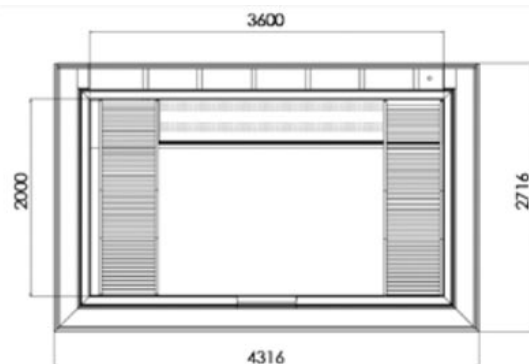

Link do produktu: <https://sklep.arras.pl/spa-prostokatne-wanna-z-hydromasazem-p-4340.html>

SPA Prostokątne - wanna z hydromasażem

Dostępność	Na zamówienie
Stan magazynowy	1 szt.
Czas wysyłki	Na zamówienie
Numer katalogowy	803600R
Kod producenta	803600R
Producent	Lepsod

Opis produktu

SPA Prostokątne — wanna z hydromasażem

Prostokątne SPA z hydromasażem z rynną przelewową ze szczelnie zespawanej stali nierdzewnej AISI 316 o gładko oszlifowanej powierzchni. Wanna z hydromasażem wyposażona jest w schody wejściowe, schowane w ścianie z poręczą, dwa masaże stojące oraz ławkę dla 4 osób dodatkowo na bokach ścian umieszczone są dwie leżanki. Wanna posiada wiele funkcji masaży powietrznych oraz wodnych na najważniejsze partie całego ciała. Ten minibasen ze względu na swoją nietypową budowę wewnątrz niecki daje większą funkcjonalność od standardowych SPA.

Wymiary wewnętrzne: 3600 x 2000 mm

Wymiary zewnętrzne: 4300 x 2700 mm

Waga: 1200 kg

Liczba miejsc w wannie: 8

Powierzchnia lustra wody: 8 m³

Specyfikacja techniczna

- SPA wykonane ze stali szlachetnej AISI 316
- grubość ścian bocznych 2,5 mm
- grubość dna 1,5 mm
- grubość wzmocnień niecki basenu 2,0 mm
- rama podstawy wykonana z profilu ze stali nierdzewnej, ocieplona styrodurem
- perforowane, antypoślizgowe dno

Wyposażenie

- ruszt do rynny przelewowej PCV, kolor biały

-
- dysze do masażu pleców 2 szt./1 miejsce - 8 szt.
 - dysze do masażu łydek 2 szt./1 miejsce - 8 szt.
 - dysze do masażu pleców i nóg 4 szt./1 miejsce - 8 szt.
 - siedzisko z masażem powietrznym na cztery miejsca siedzące
 - dwie leżanki z masażem powietrznym
 - trójstopniowe antypoślizgowe schody wkomponowane w ścianę z poręczami
 - 3 lampy LED kolor biały 20W
 - panele piezoelektryczne zamontowane obok leżanek
 - antypoślizgowa podłoga z masażem powietrznym
 - pomieszczenie na roletę podwodną