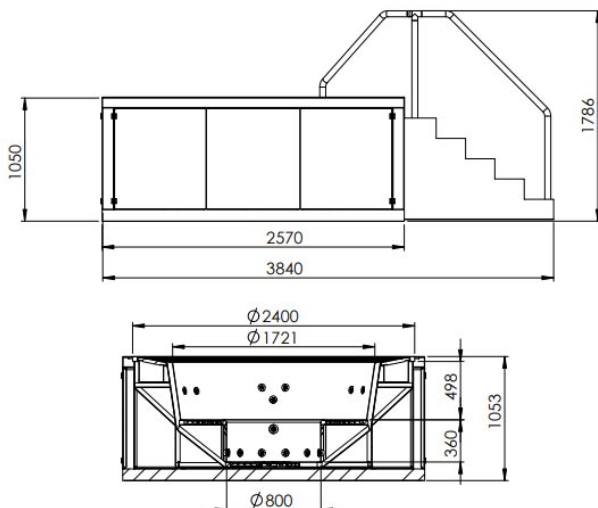

Link do produktu: <https://sklep.arras.pl/spa-compact-wanna-z-hydromasażem-p-4291.html>

SPA Compact - wanna z hydromasażem

Dostępność	Na zamówienie
Stan magazynowy	1 szt.
Czas wysyłki	Na zamówienie
Numer katalogowy	803840
Kod producenta	803840
Producent	Lepsod

Opis produktu

SPA Compact – wanna z hydromasażem

W SPA compact całość wyposażenia jest estetycznie zabudowana stalą szlachetną tworząc ze SPA jedyny w swoim rodzaju monolit będący jednocześnie nowoczesnym eksponatem sztuki użytkowej. Dzięki wbudowanemu systemowi hydromasażu oraz masażu powietrznego pozwala ona również na intensywny masaż ciała. Absolutną innowacją LEPSOD SPA COMPACT jest jego mobilność, która pozwala na przemieszczanie go w okresie letnim na zewnątrz budynku, a w okresie jesienno – zimowym na zainstalowanie w pomieszczeniu. Kolejnym unikalnym rozwiązaniem jest wbudowany w strukturę schodów niecki zbiornik wyrównawczy, oraz dźwiękoszczelne pomieszczenie techniczne wraz ze wszystkimi urządzeniami niezbędnymi do uzdatniania, ogrzewania i obiegu wody. LEPSOD SPA COMPACT to jedyny na rynku produkt wszystko-w-jednym (all-in-one) oraz gotowy-do-użycia (ready-to-use) natychmiast po dostarczeniu i podłączeniu. Do ogrzewania wody, zamiast standardowej grzałki elektrycznej, można zastosować pompę ciepła w sezonie wiosenno-letnim, a w sezonie zimowym wymiennik ciepła.

Wymiary wewnętrzne: 1721 x 856 mm
Wymiary zewnętrzne: 3840 x 2568 x 1053 mm
Waga: 2600 kg
Powierzchnia lustra wody: 2,6 m³

Specyfikacja techniczna

- niecka SPA wykonana ze stali szlachetnej AISI 316

-
- grubość ścian bocznych 2,5 mm
 - grubość dna 1,5 mm
 - grubość wzmocnień niecki basenu 2,0 mm
 - perforowane, antypoślizgowe dno
 - pomieszczenie techniczne z drzwiczkami rewizyjnymi wkomponowane w jeden z krótszych boków niecki, będące elementarną częścią całej konstrukcji. Dodatkowo pomieszczenie jest wyłożone od wewnątrz wygłuszającą, samoprzylepną matą (20 mm) oraz powleczone grubą aluminiową folią