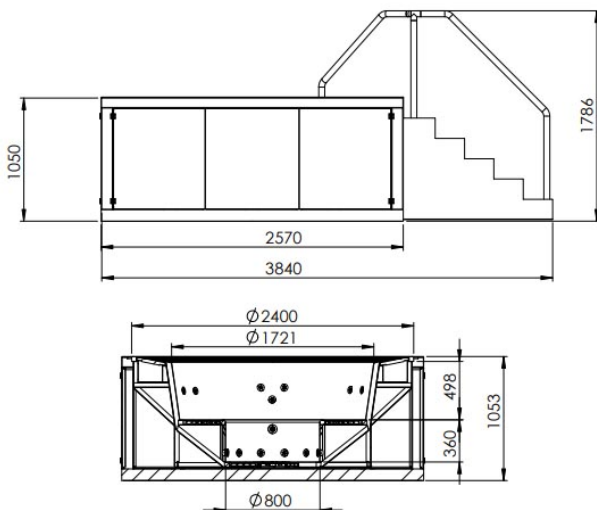

Link do produktu: <https://sklep.arras.pl/spa-compact-wanna-z-hydromasazem-p-4291.html>

SPA Compact - wanna z hydromasażem

Dostępność	Na zamówienie
Stan magazynowy	1 szt.
Czas wysyłki	Na zamówienie
Numer katalogowy	803840
Kod producenta	803840
Producent	Lepsod

Opis produktu

SPA Compact — wanna z hydromasażem

W SPA compact całość wyposażenia jest estetycznie zabudowana stałą szlachetną tworząc ze SPA jedyny w swoim rodzaju monolit będący jednocześnie nowoczesnym eksponatem sztuki użytkowej. Dzięki wbudowanemu systemowi hydromasażu oraz masażu powietrznego pozwala ona również na intensywny masaż ciała. Absolutną innowacją LEPSOD SPA COMPACT jest jego mobilność, która pozwala na przemieszczanie go w okresie letnim na zewnątrz budynku, a w okresie jesienno — zimowym na zainstalowanie w pomieszczeniu. Kolejnym unikalnym rozwiązaniem jest wbudowany w strukturę schodów niecki zbiornik wyrównawczy, oraz dźwiękoszczelne pomieszczenie techniczne wraz ze wszystkimi urządzeniami niezbędnymi do uzdatniania, ogrzewania i obiegu wody. LEPSOD SPA COMPACT to jedyny na rynku produkt wszystko-w-jednym (all-in-one) oraz gotowy-do-użycia (ready-to-use) natychmiast po dostarczeniu i podłączeniu. Do ogrzewania wody, zamiast standardowej grzałki elektrycznej, można zastosować pompę ciepła w sezonie wiosenno-letnim, a w sezonie zimowym wymiennik ciepła.

Wymiary wewnętrzne: 1721 x 856 mm
Wymiary zewnętrzne: 3840 x 2568 x 1053 mm
Waga: 2600 kg
Powierzchnia lustro wody: 2,6 m³

Specyfikacja techniczna

- niecka SPA wykonana ze stali szlachetnej AISI 316

-
- grubość ścian bocznych 2,5 mm
 - grubość dna 1,5 mm
 - grubość wzmocnień niecki basenu 2,0 mm
 - perforowane, antypoślizgowe dno
 - pomieszczenie techniczne z drzwiczkami rewizyjnymi wkomponowane w jeden z krótszych boków niecki, będące elementarną częścią całej konstrukcji. Dodatkowo pomieszczenie jest wyłożone od wewnątrz wygłuszającą, samoprzylepną matą (20 mm) oraz powleczone grubą aluminiową folią