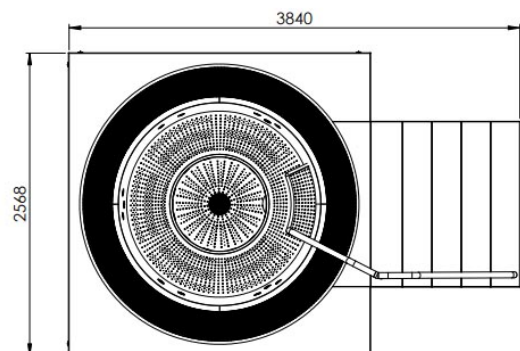

Link do produktu: <https://sklep.arras.pl/spa-compact-wanna-z-hydromasażem-p-4291.html>

SPA Compact - wanna z hydromasażem

Dostępność	Na zamówienie
Stan magazynowy	1 szt.
Czas wysyłki	Na zamówienie
Numer katalogowy	803840
Kod producenta	803840
Producent	Lepsod

Opis produktu

SPA Compact – wanna z hydromasażem

W SPA compact całość wyposażenia jest estetycznie zabudowana stalą szlachetną tworząc ze SPA jedyny w swoim rodzaju monolit będący jednocześnie nowoczesnym eksponatem sztuki użytkowej. Dzięki wbudowanemu systemowi hydromasażu oraz masażu powietrznego pozwala ona również na intensywny masaż ciała. Absolutną innowacją LEPSOD SPA COMPACT jest jego mobilność, która pozwala na przemieszczanie go w okresie letnim na zewnątrz budynku, a w okresie jesienno – zimowym na zainstalowanie w pomieszczeniu. Kolejnym unikalnym rozwiązaniem jest wbudowany w strukturę schodów niecki zbiornik wyrównawczy, oraz dźwiękoszczelne pomieszczenie techniczne wraz ze wszystkimi urządzeniami niezbędnymi do uzdatniania, ogrzewania i obiegu wody. LEPSOD SPA COMPACT to jedyny na rynku produkt wszystko-w-jednym (all-in-one) oraz gotowy-do-użycia (ready-to-use) natychmiast po dostarczeniu i podłączeniu. Do ogrzewania wody, zamiast standardowej grzałki elektrycznej, można zastosować pompę ciepła w sezonie wiosenno-letnim, a w sezonie zimowym wymiennik ciepła.

Wymiary wewnętrzne: 1721 x 856 mm
Wymiary zewnętrzne: 3840 x 2568 x 1053 mm
Waga: 2600 kg
Powierzchnia lustra wody: 2,6 m³

Specyfikacja techniczna

- niecka SPA wykonana ze stali szlachetnej AISI 316

-
- grubość ścian bocznych 2,5 mm
 - grubość dna 1,5 mm
 - grubość wzmocnień niecki basenu 2,0 mm
 - perforowane, antypoślizgowe dno
 - pomieszczenie techniczne z drzwiczkami rewizyjnymi wkomponowane w jeden z krótszych boków niecki, będące elementarną częścią całej konstrukcji. Dodatkowo pomieszczenie jest wyłożone od wewnątrz wygłuszającą, samoprzylepną matą (20 mm) oraz powleczone grubą aluminiową folią