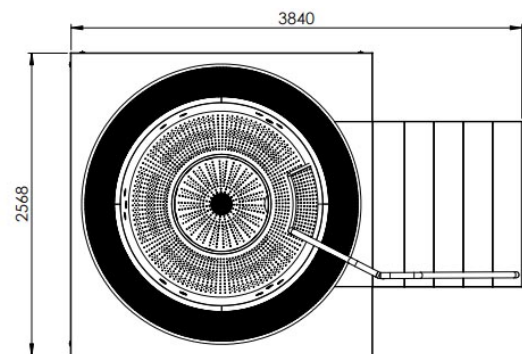

Link do produktu: <https://sklep.arras.pl/spa-compact-wanna-z-hydromasazem-p-4291.html>

SPA Compact - wanna z hydromasażem

Dostępność	Na zamówienie
Stan magazynowy	1 szt.
Czas wysyłki	Na zamówienie
Numer katalogowy	803840
Kod producenta	803840
Producent	Lepsod

Opis produktu

SPA Compact — wanna z hydromasażem

W SPA compact całość wyposażenia jest estetycznie zabudowana stałą szlachetną tworząc ze SPA jedyny w swoim rodzaju monolit będący jednocześnie nowoczesnym eksponatem sztuki użytkowej. Dzięki wbudowanemu systemowi hydromasażu oraz masażu powietrznego pozwala ona również na intensywny masaż ciała. Absolutną innowacją LEPSOD SPA COMPACT jest jego mobilność, która pozwala na przemieszczanie go w okresie letnim na zewnątrz budynku, a w okresie jesienno — zimowym na zainstalowanie w pomieszczeniu. Kolejnym unikalnym rozwiązaniem jest wbudowany w strukturę schodów niecki zbiornik wyrównawczy, oraz dźwiękoszczelne pomieszczenie techniczne wraz ze wszystkimi urządzeniami niezbędnymi do uzdatniania, ogrzewania i obiegu wody. LEPSOD SPA COMPACT to jedyny na rynku produkt wszystko-w-jednym (all-in-one) oraz gotowy-do-użycia (ready-to-use) natychmiast po dostarczeniu i podłączeniu. Do ogrzewania wody, zamiast standardowej grzałki elektrycznej, można zastosować pompę ciepła w sezonie wiosenno-letnim, a w sezonie zimowym wymiennik ciepła.

Wymiary wewnętrzne: 1721 x 856 mm
Wymiary zewnętrzne: 3840 x 2568 x 1053 mm
Waga: 2600 kg
Powierzchnia lustro wody: 2,6 m³

Specyfikacja techniczna

- niecka SPA wykonana ze stali szlachetnej AISI 316

-
- grubość ścian bocznych 2,5 mm
 - grubość dna 1,5 mm
 - grubość wzmocnień niecki basenu 2,0 mm
 - perforowane, antypoślizgowe dno
 - pomieszczenie techniczne z drzwiczkami rewizyjnymi wkomponowane w jeden z krótszych boków niecki, będące elementarną częścią całej konstrukcji. Dodatkowo pomieszczenie jest wyłożone od wewnątrz wygłuszającą, samoprzylepną matą (20 mm) oraz powleczone grubą aluminiową folią