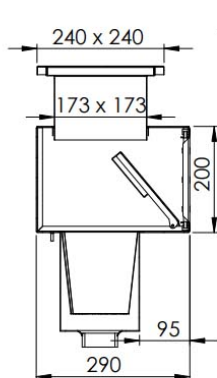

SKIMMER S

Zalecany przepływ: 5 m³/h.

Materiał: stal nierdzewna AISI 316

Przyłącze: GW 2"

Model: prostokątny

Przeznaczenie: baseny foliowane