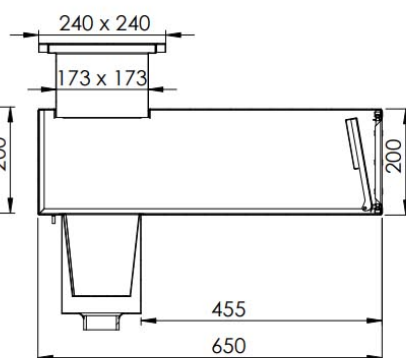

SKIMMER S

SKIMMER M

SKIMMER L

**Zalecany przepływ:** 5 m<sup>3</sup>/h.

**Materiał:** stal nierdzewna AISI 316

**Przyłącze:** GW 2"

**Model:** prostokątny

**Przeznaczenie:** baseny foliowane