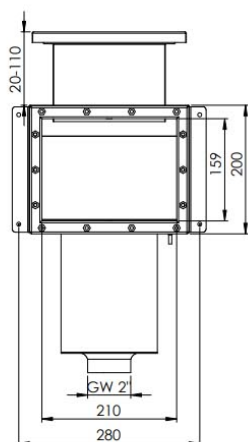

SKIMMER S

Zalecany przepływ: 5 m³/h.

Materiał: stal nierdzewna AISI 316

Przyłącze: GW 2"

Model: prostokątny

Przeznaczenie: baseny foliowane