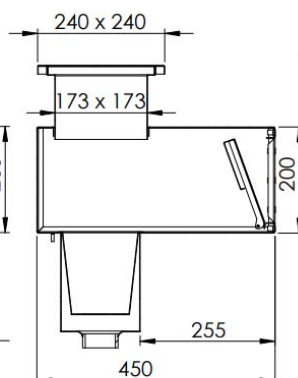

SKIMMER S

SKIMMER M

SKIMMER L

**Zalecany przepływ:** 5 m<sup>3</sup>/h.

**Materiał:** stal nierdzewna AISI 316

**Przyłącze:** GW 2"

**Model:** prostokątny

**Przeznaczenie:** baseny foliowane