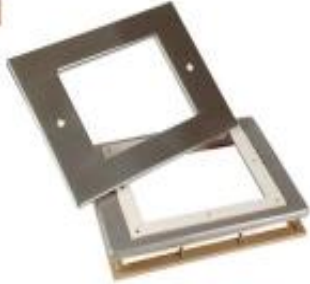

Link do produktu: <https://sklep.arras.pl/ramka-do-skimmera-hugo-lahme-z-flansza-ze-spiżu-do-basenow-prefabrykowanych-p-3407.html>

## Ramka do skimmera Hugo Lahme z flanszą ze spiżu- do basenów prefabrykowanych

Cena brutto	<b>4 259,00 zł</b>
Cena netto	<b>3 462,60 zł</b>
Dostępność	<b>Dostępny</b>
Stan magazynowy	<b>5 szt.</b>
Czas wysyłki	<b>2-10 dni</b>
Numer katalogowy	<b>1057020</b>
Producent	<b>Hugo lahme</b>
Rodzaj basenu	<b>Prefabrykowany</b>
Materiał	<b>Spiż</b>

#### Ramka do skimmera Hugo Lahme z flanszą ze spiżu - do basenów prefabrykowanych

Element montażowo-wykończeniowy stosowany w systemach skimmerowych, który odpowiada za trwałe i estetyczne osadzenie skimmera w niecce basenowej. Rozwiązanie dedykowane do basenów prefabrykowanych, gdzie kluczowe znaczenie ma precyzja dopasowania oraz szczelność instalacji.

Ramka przeznaczona do skimmerów Hugo Lahme dostarczana jest w zestawie z flanszą wykonaną ze spiżu oraz uszczelką. Takie rozwiązanie zapewnia solidne dociśnięcie elementów montażowych oraz wysoką odporność na zużycie i odkształcenia.