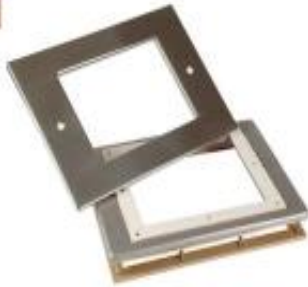

Link do produktu: <https://sklep.arras.pl/ramka-do-skimmera-hugo-lahme-z-flansa-ze-spizu-do-basenow-prefabrykowanych-p-3407.html>

Ramka do skimmera Hugo Lahme z flanszą ze spiżu- do basenów prefabrykowanych

Opis produktu

Ramka do skimmera Hugo Lahme z flanszą ze spiżu - do basenów prefabrykowanych

Element montażowo-wykończeniowy stosowany w systemach skimmerowych, który odpowiada za trwałe i estetyczne osadzenie skimmera w niecce basenowej. Rozwiązanie dedykowane do basenów prefabrykowanych, gdzie kluczowe znaczenie ma precyzja dopasowania oraz szczelność instalacji.

Ramka przeznaczona do skimmerów Hugo Lahme dostarczana jest w zestawie z flanszą wykonaną ze spiżu oraz uszczelką. Takie rozwiązanie zapewnia solidne dociśnięcie elementów montażowych oraz wysoką odporność na zużycie i odkształcenia.

- odporność na korozję i warunki eksploatacyjne
- estetyczne i trwałe wykończenie instalacji
- stabilność montażu w konstrukcjach prefabrykowanych

Zastosowanie i funkcja:

Element pełni funkcję montażową oraz maskującą - stabilizuje skimmer w ścianie basenu prefabrykowanego i zakrywa elementy instalacyjne. W połączeniu z flanszą ze spiżu i uszczelką zapewnia trwałe oraz szczelne połączenie, istotne w profesjonalnych instalacjach basenowych.