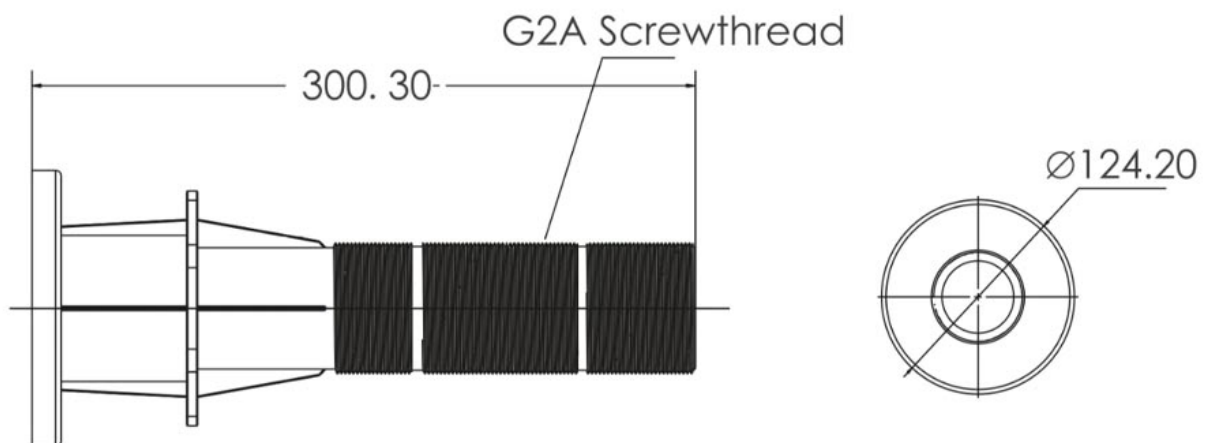

Link do produktu: <https://sklep.arras.pl/przepust-murowy-do-basenu-foliowego-emaux-em2842-p-4377.html>

Przepust murowy do basenu foliowego EMAUX EM2842

Cena brutto	35,00 zł
Cena netto	28,46 zł
Dostępność	Dostępny
Stan magazynowy	10 szt.
Czas wysyłki	48 godzin
Numer katalogowy	16778
Kod producenta	EM2842
Producent	Kripsol
Gwint	GW 2"
Materiał	ABS

Opis produktu

Przepust murowy do basenu foliowego EMAUX EM2842

Przejście murowe jest elementem, który instaluje się w ścianie lub dnie basenu. Do urządzenia od strony niecki basenowej można wkręcić dysze napływową, dysze masażową, muszlę probierczą, przyłącze odkurzacza. Od strony zewnętrznej znajduje się przyłącze do instalacji wody.

Przyłącze: GW 2" - 50 mm

Długość przejścia: 300 mm

Materiał: ABS

Przeznaczenie: baseny foliowe

Dane techniczne

Montaż	Ścienny
Typ ścianek	Folia
Przyłącze	50 mm x 2"
Materiał	Tworzywo ABS
Informacje dodatkowe	<ul style="list-style-type: none">• Dodatkowa ochrona przed promieniowaniem UV• Wysoka odporność na chemikalia i warunki atmosferyczne
Wymiary	300x124 mm
Waga, kg	0.4
Producent	Emaux
Gwarancja	12 miesięcy