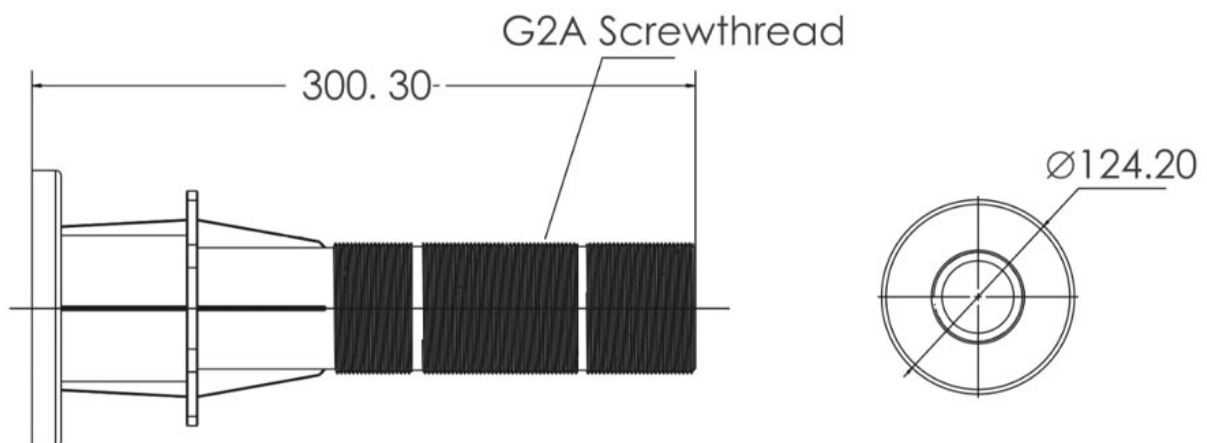

Link do produktu: <https://sklep.arras.pl/przepust-murowy-do-basenu-foliowego-emaux-em2842-p-4377.html>

Przepust murowy do basenu foliowego EMAUX EM2842

Cena brutto	35,00 zł
Cena netto	28,46 zł
Dostępność	Dostępny
Stan magazynowy	10 szt.
Czas wysyłki	48 godzin
Numer katalogowy	16778
Kod producenta	EM2842
Producent	Kripsol
Gwint	GW 2"
Materiał	ABS

Opis produktu

Przepust murowy do basenu foliowego EMAUX EM2842

Przejście murowe jest elementem, który instaluje się w ścianie lub dnie basenu. Do urządzenia od strony niecki basenowej można wkręcić dysze napływową, dysze masażową, muszlę probierczą, przyłącze odkurzacza. Od strony zewnętrznej znajduje się przyłącze do instalacji wody.

Przyłącze: GW 2" - 50 mm

Długość przejścia: 300 mm

Materiał: ABS

Przeznaczenie: baseny foliowe

Dane techniczne

Montaż	Ścienny
Typ ścianek	Folia
Przyłącze	50 mm x 2"
Materiał	Tworzywo ABS
Informacje dodatkowe	<ul style="list-style-type: none">• Dodatkowa ochrona przed promieniowaniem UV• Wysoka odporność na chemikalia i warunki atmosferyczne
Wymiary	300x124 mm
Waga, kg	0.4
Producent	Emaux
Gwarancja	12 miesięcy