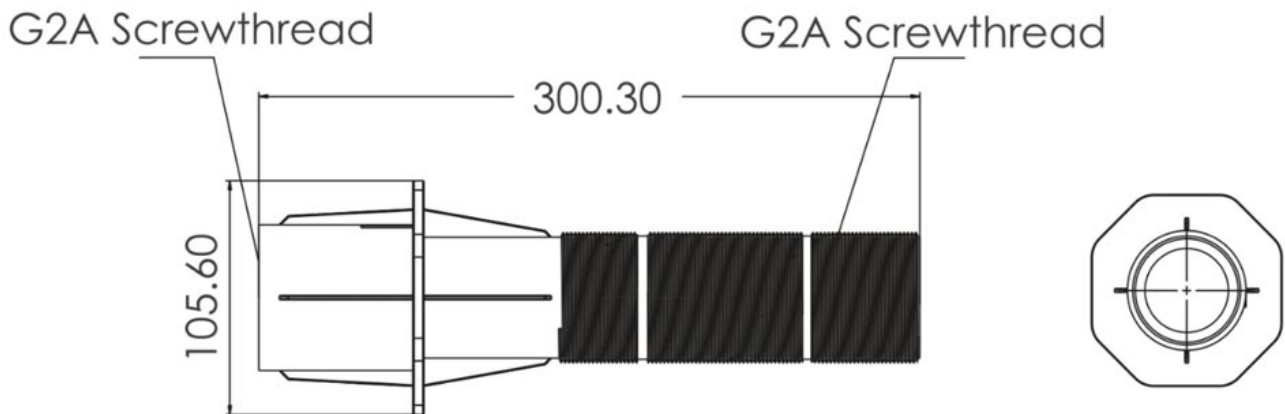

Link do produktu: <https://sklep.arras.pl/przepust-murowy-do-basenu-emaux-em2841-p-4376.html>

Przepust murowy do basenu EMAUX EM2841

Cena brutto	35,00 zł
Cena netto	28,46 zł
Dostępność	Dostępny
Stan magazynowy	4 szt.
Czas wysyłki	48 godzin
Numer katalogowy	16777
Kod producenta	EM2841
Producent	Kripsol
Gwint	GW 2"
Materiał	ABS

Opis produktu

Przepust murowy do basenu EMAUX EM2841

Przejście murowe jest elementem, który instaluje się w ścianie lub dnie basenu. Do urządzenia od strony niecki basenowej można wkręcić dysze napływową, dysze masażową, muszlę probierczą, przyłącze odkurzacza. Od strony zewnętrznej znajduje się przyłącze do instalacji wody.

Przyłącze: GW 2" - 50 mm

Długość przejścia: 300 mm

Materiał: ABS

Przeznaczenie: baseny płytkowe

Dane techniczne

Montaż	Ścienny
Typ ścianek	Beton
Przyłącze	50 mm x 2"
Materiał	Tworzywo ABS
Informacje dodatkowe	<ul style="list-style-type: none">• Dodatkowa ochrona przed promieniowaniem UV• Wysoka odporność na chemikalia i warunki atmosferyczne
Wymiary	300.30x105.60 mm
Waga, kg	0.4
Producent	Emaux
Gwarancja	12 miesięcy