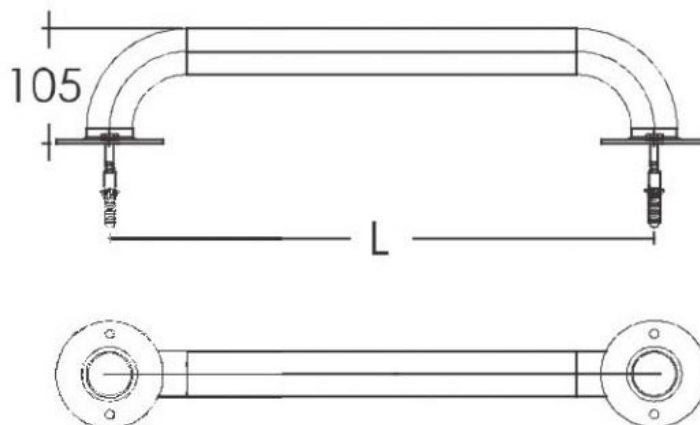

Opis produktu

Poręcz basenowa prosta Emaux L300 (300 cm, AISI-316)

Poręcz Emaux L300 to niezawodne rozwiązanie, które znacznie ułatwia bezpieczne i komfortowe korzystanie z basenu, zarówno podczas wchodzenia, jak i wychodzenia z niego. Jest ona idealna do użytku zarówno w basenach prywatnych, jak i publicznych, zapewniając niezbędne wsparcie dla osób korzystających z basenu.

Wykonana z wysokiej jakości polerowanej stali nierdzewnej AISI-316, poręcz jest odporna na umiarkowane stężenie soli w wodzie, co gwarantuje jej trwałość i niezawodność nawet przy intensywnym użytkowaniu. Montaż poręczy jest prosty i stabilny, dzięki przykręcanym kołnierzom (plastikowym kołkom), które mocują ją do obwodu basenu.

Poręcz może być umieszczona wzdłuż obwodu niecki basenu jako strefa rekreacyjna, umożliwiając użytkownikom wygodne oparcie się o nią podczas relaksu na brzegu basenu. Istnieje również możliwość jej umieszczenia zarówno w poziomie, jak i w pionie, co pozwala dostosować ją do indywidualnych preferencji oraz potrzeb użytkowników basenu.

Montaż: Ścienny

Materiał: Stal nierdzewna AISI 316

Model	L050	L100	L150	L200	L250	L300
L (mm)	500	1000	1500	2000	2500	3000

Dane techniczne

Rodzaj produktu	Porecz
Typ mocowania	Kołnierzowe
Materiał	Stal nierdzewna AISI 316
Informacje dodatkowe	<ul style="list-style-type: none">• Średnica poręczy: 42 mm• Rozmiar: długość 300 cm x głębokość 10,5 cm
Zawartość zestawu	<ul style="list-style-type: none">• Poręcz• Zestaw montażowy
Waga brutto, kg	5.5
Producent	Emaux
Gwarancja	12 miesięcy