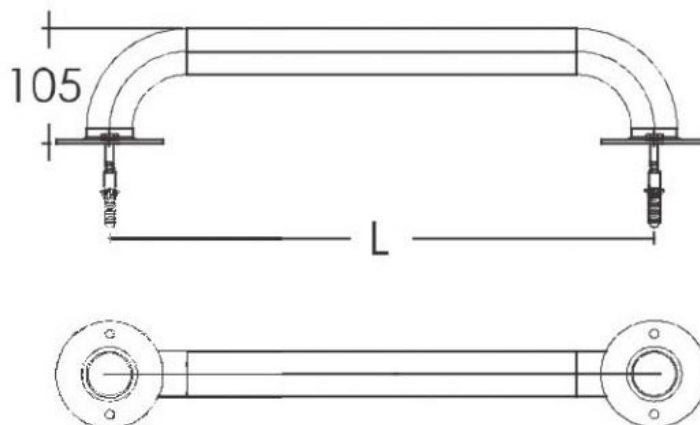

#### Poręcz basenowa prosta Emaux L300 (300 cm, AISI-316)

Poręcz Emaux L300 to niezawodne rozwiązanie, które znacznie ułatwia bezpieczne i komfortowe korzystanie z basenu, zarówno podczas wchodzenia, jak i wychodzenia z niego. Jest ona idealna do użytku zarówno w basenach prywatnych, jak i publicznych, zapewniając niezbędne wsparcie dla osób korzystających z basenu.

Wykonana z wysokiej jakości polerowanej stali nierdzewnej AISI-316, poręcz jest odporna na umiarkowane stężenie soli w wodzie, co gwarantuje jej trwałość i niezawodność nawet przy intensywnym użytkowaniu. Montaż poręczy jest prosty i stabilny, dzięki przykręcanym kołnierzom (plastikowym kołkom), które mocują ją do obwodu basenu.

Poręcz może być umieszczona wzdłuż obwodu niecki basenu jako strefa rekreacyjna, umożliwiając użytkownikom wygodne oparcie się o nią podczas relaksu na brzegu basenu. Istnieje również możliwość jej umieszczenia zarówno w poziomie, jak i w pionie, co pozwala dostosować ją do indywidualnych preferencji oraz potrzeb użytkowników basenu.

## Dane techniczne

Rodzaj produktu	Porecz
Typ mocowania	Koñierzowe
Materiał	Stal nierdzewna AISI 316
Informacje dodatkowe	<ul style="list-style-type: none"><li>• Średnica poręczy: 42 mm</li><li>• Rozmiar: długość 300 cm x głębokość 10,5 cm</li></ul>
Zawartość zestawu	<ul style="list-style-type: none"><li>• Poręcz</li><li>• Zestaw montażowy</li></ul>
Waga brutto, kg	5.5
Producent	Emaux
Gwarancja	12 miesięcy