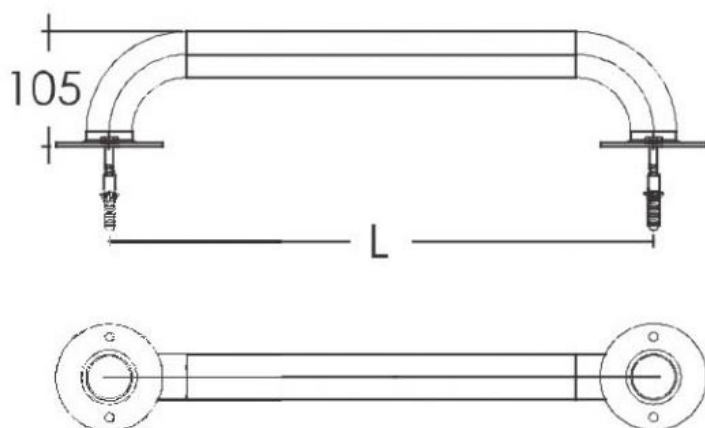

Opis produktu

Poręcz basenowa prosta Emaux L300

Poręcz Emaux L300 to niezbędny element, który znacząco ułatwia bezpieczne i komfortowe korzystanie z basenu, zapewniając wsparcie podczas wchodzenia i wychodzenia z wody. Jest idealna zarówno do użytku w basenach prywatnych, jak i publicznych, spełniając oczekiwania nawet najbardziej wymagających użytkowników.

Wykonana z wysokiej jakości polerowanej stali nierdzewnej AISI-304, poręcz charakteryzuje się trwałością i odpornością na warunki basenowe, co gwarantuje jej długotrwałą użyteczność. Montaż poręczy jest prosty i stabilny dzięki przykręcanym kołnierzom (plastikowym kątkom), które zapewniają solidne mocowanie do obwodu basenu.

Poręcz może być umieszczona wzdłuż obwodu niecki basenu jako strefa rekreacyjna, umożliwiając użytkownikom wygodne oparcie się o nią podczas relaksu na brzegu basenu. Istnieje również możliwość umieszczenia jej zarówno w poziomie, jak i w pionie, co pozwala dostosować ją do indywidualnych preferencji oraz potrzeb użytkowników basenu.

Montaż: Ścienny

Materiał: Stal nierdzewna AISI 304

Model	L050	L100	L150	L200	L250	L300
L (mm)	500	1000	1500	2000	2500	3000

Dane techniczne

Rodzaj produktu	Poręcz
Informacje dodatkowe	<ul style="list-style-type: none"> • Średnica poręczy: 42 mm • Wymiary: długość 300 cm x głębokość 10.5 cm
Zawartość zestawu	<ul style="list-style-type: none"> • Poręcz • Zestaw montażowy
Wymiary	3000 x 105 mm
Waga, kg	5.5
Producent	Emaux
Gwarancja	12 miesięcy