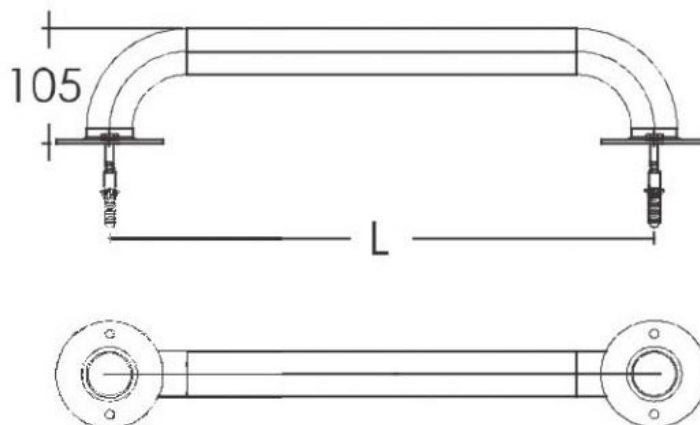

Opis produktu

Poręcz basenowa prosta Emaux L250 (250 cm, AISI-316)

Poręcz Emaux L250 to niezawodne rozwiązanie, które znacznie ułatwia bezpieczne i komfortowe korzystanie z basenu, zarówno podczas wchodzenia, jak i wychodzenia z niego. Jest ona idealna do użytku zarówno w basenach prywatnych, jak i publicznych, zapewniając niezbędne wsparcie dla osób korzystających z basenu.

Wykonana z wysokiej jakości polerowanej stali nierdzewnej AISI-316, poręcz jest odporna na umiarkowane stężenie soli w wodzie, co gwarantuje jej trwałość i niezawodność nawet przy intensywnym użytkowaniu. Montaż poręczy jest prosty i stabilny, dzięki przykręcanym kołnierzom (plastikowym kołkom), które mocują ją do obwodu basenu.

Poręcz może być umieszczona wzdłuż obwodu niecki basenu jako strefa rekreacyjna, umożliwiając użytkownikom wygodne oparcie się o nią podczas relaksu na brzegu basenu. Istnieje również możliwość jej umieszczenia zarówno w poziomie, jak i w pionie, co pozwala dostosować ją do indywidualnych preferencji oraz potrzeb użytkowników basenu.

Montaż: Ścienny

Materiał: Stal nierdzewna AISI 316

Model	L050	L100	L150	L200	L250	L300
L (mm)	500	1000	1500	2000	2500	3000

Dane techniczne

Rodzaj produktu	Porecz
Typ mocowania	Koñierzowe
Materiał	Stal nierdzewna AISI 316
Informacje dodatkowe	<ul style="list-style-type: none">• Średnica poręczy: 42 mm• Wymiary: długość 250 cm x głębokość 10.5 cm
Zawartość zestawu	<ul style="list-style-type: none">• Poręcz• Zestaw montażowy
Waga brutto, kg	4.5
Producent	Emaux
Gwarancja	12 miesięcy