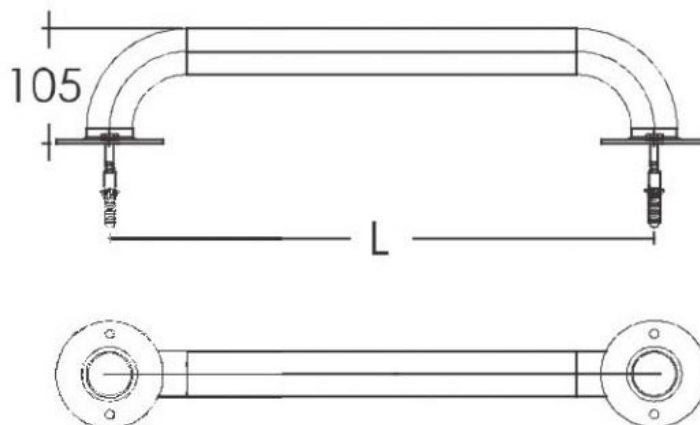

Opis produktu

Poręcz basenowa prosta Emaux L250 (250 cm, AISI-316)

Poręcz Emaux L250 to niezawodne rozwiązanie, które znacznie ułatwia bezpieczne i komfortowe korzystanie z basenu, zarówno podczas wchodzenia, jak i wychodzenia z niego. Jest ona idealna do użytku zarówno w basenach prywatnych, jak i publicznych, zapewniając niezbędne wsparcie dla osób korzystających z basenu.

Wykonana z wysokiej jakości polerowanej stali nierdzewnej AISI-316, poręcz jest odporna na umiarkowane stężenie soli w wodzie, co gwarantuje jej trwałość i niezawodność nawet przy intensywnym użytkowaniu. Montaż poręczy jest prosty i stabilny, dzięki przykręcanym kołnierzom (plastikowym kołkom), które mocują ją do obwodu basenu.

Poręcz może być umieszczona wzdłuż obwodu niecki basenu jako strefa rekreacyjna, umożliwiając użytkownikom wygodne oparcie się o nią podczas relaksu na brzegu basenu. Istnieje również możliwość jej umieszczenia zarówno w poziomie, jak i w pionie, co pozwala dostosować ją do indywidualnych preferencji oraz potrzeb użytkowników basenu.

Montaż: Ścienny

Materiał: Stal nierdzewna AISI 316

Model	L050	L100	L150	L200	L250	L300
L (mm)	500	1000	1500	2000	2500	3000

Dane techniczne

Rodzaj produktu	Porecz
Typ mocowania	Kołnierzowe
Materiał	Stal nierdzewna AISI 316
Informacje dodatkowe	<ul style="list-style-type: none">• Średnica poręczy: 42 mm• Wymiary: długość 250 cm x głębokość 10.5 cm
Zawartość zestawu	<ul style="list-style-type: none">• Poręcz• Zestaw montażowy
Waga brutto, kg	4.5
Producent	Emaux
Gwarancja	12 miesięcy