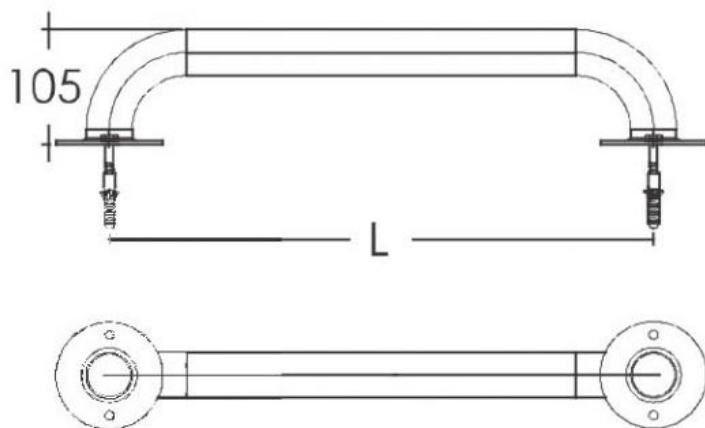

Model	L050	L100	L150	L200	L250	L300
L (mm)	500	1000	1500	2000	2500	3000

Dane techniczne

Rodzaj produktu	Poręcz
Informacje dodatkowe	• Średnica poręczy: 42 mm • Wymiary: długość 250 cm x głębokość 10.5 cm
Zawartość zestawu	• Poręcz • Zestaw montażowy
Wymiary	2500 x 105 mm
Waga, kg	4.6
Producent	Emaux
Gwarancja	12 miesięcy