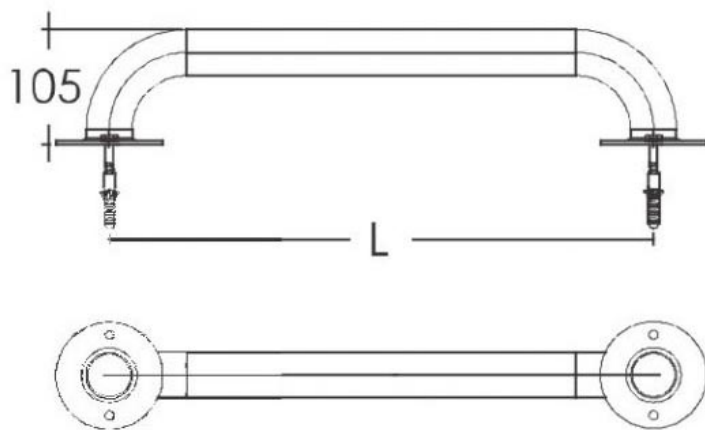

Opis produktu

Poręcz basenowa prosta Emaux L250

Poręcz Emaux L250 to niezbędny element, który znacząco ułatwia bezpieczne i komfortowe korzystanie z basenu, zapewniając wsparcie podczas wchodzenia i wychodzenia z wody. Jest idealna zarówno do użytku w basenach prywatnych, jak i publicznych, spełniając oczekiwania nawet najbardziej wymagających użytkowników.

Wykonana z wysokiej jakości polerowanej stali nierdzewnej AISI-304, poręcz charakteryzuje się trwałością i odpornością na warunki basenowe, co gwarantuje jej długotrwałą użyteczność. Montaż poręczy jest prosty i stabilny dzięki przykręcanym kołnierzom (plastikowym kątkom), które zapewniają solidne mocowanie do obwodu basenu.

Poręcz może być umieszczona wzdłuż obwodu niecki basenu jako strefa rekreacyjna, umożliwiając użytkownikom wygodne oparcie się o nią podczas relaksu na brzegu basenu. Istnieje również możliwość umieszczenia jej zarówno w poziomie, jak i w pionie, co pozwala dostosować ją do indywidualnych preferencji oraz potrzeb użytkowników basenu.

Montaż: Ścienny

Materiał: Stal nierdzewna AISI 304

Model	L050	L100	L150	L200	L250	L300
L (mm)	500	1000	1500	2000	2500	3000

Dane techniczne

Rodzaj produktu	Poręcz
Informacje dodatkowe	<ul style="list-style-type: none"> • Średnica poręczy: 42 mm • Wymiary: długość 250 cm x głębokość 10.5 cm
Zawartość zestawu	<ul style="list-style-type: none"> • Poręcz • Zestaw montażowy
Wymiary	2500 x 105 mm
Waga, kg	4.6
Producent	Emaux
Gwarancja	12 miesięcy