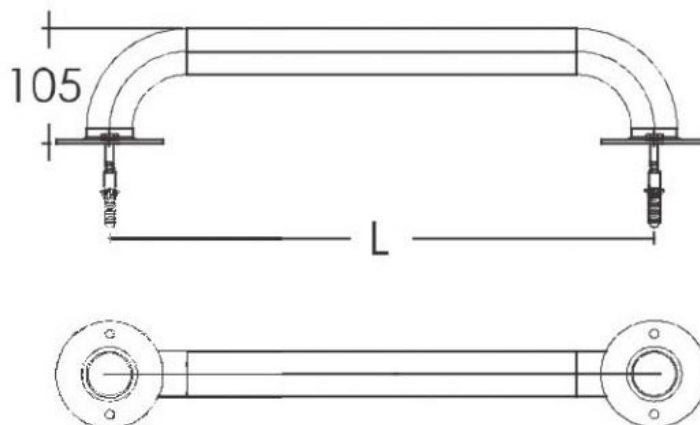

Opis produktu

Poręcz basenowa prosta Emaux L200 (200 cm, AISI-316)

Poręcz Emaux L200 to niezawodne rozwiązanie, które znacznie ułatwia bezpieczne i komfortowe korzystanie z basenu, zarówno podczas wchodzenia, jak i wychodzenia z niego. Jest ona idealna do użytku zarówno w basenach prywatnych, jak i publicznych, zapewniając niezbędne wsparcie dla osób korzystających z basenu.

Wykonana z wysokiej jakości polerowanej stali nierdzewnej AISI-316, poręcz jest odporna na umiarkowane stężenie soli w wodzie, co gwarantuje jej trwałość i niezawodność nawet przy intensywnym użytkowaniu. Montaż poręczy jest prosty i stabilny, dzięki przykręcanym kołnierzom (plastikowym kołkom), które mocują ją do obwodu basenu.

Poręcz może być umieszczona wzdłuż obwodu niecki basenu jako strefa rekreacyjna, umożliwiając użytkownikom wygodne oparcie się o nią podczas relaksu na brzegu basenu. Istnieje również możliwość jej umieszczenia zarówno w poziomie, jak i w pionie, co pozwala dostosować ją do indywidualnych preferencji oraz potrzeb użytkowników basenu.

Montaż: Ścienny

Materiał: Stal nierdzewna AISI 316

Model	L050	L100	L150	L200	L250	L300
L (mm)	500	1000	1500	2000	2500	3000

Dane techniczne

Rodzaj produktu	Porecz
Typ mocowania	Kołnierzowe
Materiał	Stal nierdzewna AISI 316
Informacje dodatkowe	<ul style="list-style-type: none">• Średnica poręczy: 42 mm• Wymiary: długość 200 cm x głębokość 10.5 cm
Zawartość zestawu	<ul style="list-style-type: none">• Poręcz• Zestaw montażowy
Waga brutto, kg	4.5
Producent	Emaux
Gwarancja	12 miesięcy