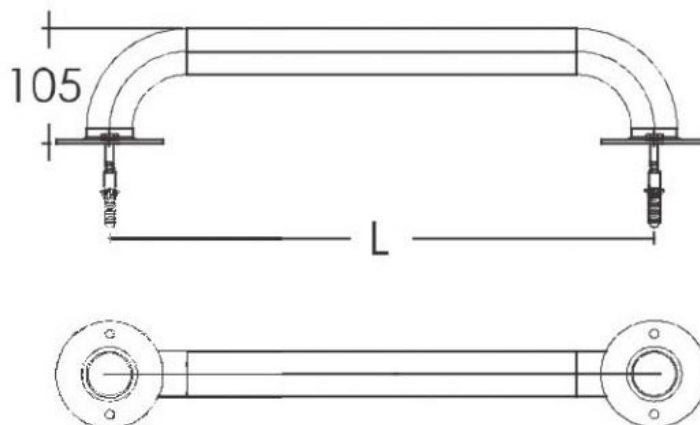

Opis produktu

Poręcz basenowa prosta Emaux L200 (200 cm, AISI-316)

Poręcz Emaux L200 to niezawodne rozwiązanie, które znacznie ułatwia bezpieczne i komfortowe korzystanie z basenu, zarówno podczas wchodzenia, jak i wychodzenia z niego. Jest ona idealna do użytku zarówno w basenach prywatnych, jak i publicznych, zapewniając niezbędne wsparcie dla osób korzystających z basenu.

Wykonana z wysokiej jakości polerowanej stali nierdzewnej AISI-316, poręcz jest odporna na umiarkowane stężenie soli w wodzie, co gwarantuje jej trwałość i niezawodność nawet przy intensywnym użytkowaniu. Montaż poręczy jest prosty i stabilny, dzięki przykręcanym kołnierzom (plastikowym kołkom), które mocują ją do obwodu basenu.

Poręcz może być umieszczona wzdłuż obwodu niecki basenu jako strefa rekreacyjna, umożliwiając użytkownikom wygodne oparcie się o nią podczas relaksu na brzegu basenu. Istnieje również możliwość jej umieszczenia zarówno w poziomie, jak i w pionie, co pozwala dostosować ją do indywidualnych preferencji oraz potrzeb użytkowników basenu.

Montaż: Ścienny

Materiał: Stal nierdzewna AISI 316

Model	L050	L100	L150	L200	L250	L300
L (mm)	500	1000	1500	2000	2500	3000

Dane techniczne

Rodzaj produktu	Porecz
Typ mocowania	Koñierzowe
Materiał	Stal nierdzewna AISI 316
Informacje dodatkowe	<ul style="list-style-type: none">• Średnica poręczy: 42 mm• Wymiary: długość 200 cm x głębokość 10.5 cm
Zawartość zestawu	<ul style="list-style-type: none">• Poręcz• Zestaw montażowy
Waga brutto, kg	4.5
Producent	Emaux
Gwarancja	12 miesięcy