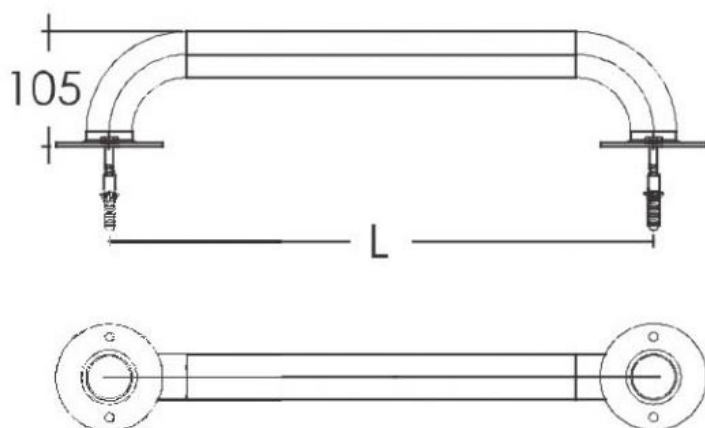

Model	L050	L100	L150	L200	L250	L300
L (mm)	500	1000	1500	2000	2500	3000

Dane techniczne

Rodzaj produktu	Poręcz
Informacje dodatkowe	• Średnica poręczy: 42 mm • Wymiary: długość 200 cm x głębokość 10.5 cm
Zawartość zestawu	• Poręcz • Zestaw montażowy
Wymiary	2000 x 105 mm
Waga, kg	4.5
Producent	Emaux
Gwarancja	12 miesięcy