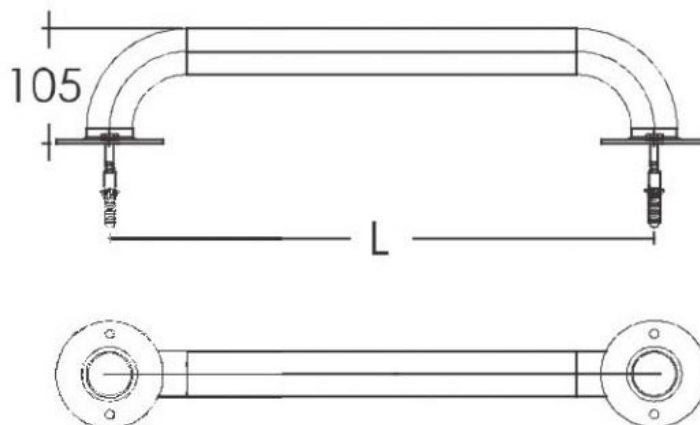

#### Poręcz basenowa prosta Emaux L150 (150 cm, AISI-316)

Poręcz Emaux L150 to niezawodne rozwiązanie, które znacznie ułatwia bezpieczne i komfortowe korzystanie z basenu, zarówno podczas wchodzenia, jak i wychodzenia z niego. Jest ona idealna do użytku zarówno w basenach prywatnych, jak i publicznych, zapewniając niezbędne wsparcie dla osób korzystających z basenu.

Wykonana z wysokiej jakości polerowanej stali nierdzewnej AISI-316, poręcz jest odporna na umiarkowane stężenie soli w wodzie, co gwarantuje jej trwałość i niezawodność nawet przy intensywnym użytkowaniu. Montaż poręczy jest prosty i stabilny, dzięki przykręcanym kołnierzom (plastikowym kołkom), które mocują ją do obwodu basenu.

Poręcz może być umieszczona wzdłuż obwodu niecki basenu jako strefa rekreacyjna, umożliwiając użytkownikom wygodne oparcie się o nią podczas relaksu na brzegu basenu. Istnieje również możliwość jej umieszczenia zarówno w poziomie, jak i w pionie, co pozwala dostosować ją do indywidualnych preferencji oraz potrzeb użytkowników basenu.

## Dane techniczne

|                      |   |
|----------------------|---|
| Rodzaj produktu      | Porecz  |
| Typ mocowania        | Koźnierzowe   |
| Materiał             | Stal nierdzewna AISI 316  |
| Informacje dodatkowe | <ul style="list-style-type: none"><li>• Średnica poręczy: 42 mm</li><li>• Wymiary: długość 150 cm x głębokość 10.5 cm</li></ul> |
| Zawartość zestawu    | <ul style="list-style-type: none"><li>• Poręcz</li><li>• Zestaw montażowy</li></ul>   |
| Waga brutto, kg      | 3.2   |
| Producent            | Emaux   |
| Gwarancja            | 12 miesięcy   |