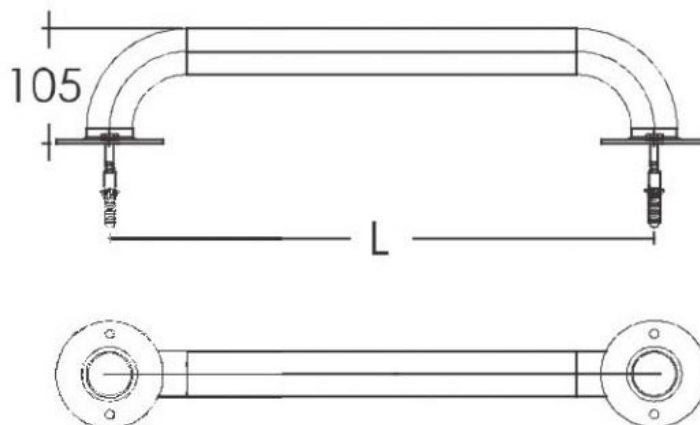

Opis produktu

Poręcz basenowa prosta Emaux L150 (150 cm, AISI-316)

Poręcz Emaux L150 to niezawodne rozwiązanie, które znacznie ułatwia bezpieczne i komfortowe korzystanie z basenu, zarówno podczas wchodzenia, jak i wychodzenia z niego. Jest ona idealna do użytku zarówno w basenach prywatnych, jak i publicznych, zapewniając niezbędne wsparcie dla osób korzystających z basenu.

Wykonana z wysokiej jakości polerowanej stali nierdzewnej AISI-316, poręcz jest odporna na umiarkowane stężenie soli w wodzie, co gwarantuje jej trwałość i niezawodność nawet przy intensywnym użytkowaniu. Montaż poręczy jest prosty i stabilny, dzięki przykręcanym kołnierzom (plastikowym kołkom), które mocują ją do obwodu basenu.

Poręcz może być umieszczona wzdłuż obwodu niecki basenu jako strefa rekreacyjna, umożliwiając użytkownikom wygodne oparcie się o nią podczas relaksu na brzegu basenu. Istnieje również możliwość jej umieszczenia zarówno w poziomie, jak i w pionie, co pozwala dostosować ją do indywidualnych preferencji oraz potrzeb użytkowników basenu.

Montaż: Ścienny

Materiał: Stal nierdzewna AISI 316

Model	L050	L100	L150	L200	L250	L300
L (mm)	500	1000	1500	2000	2500	3000

Dane techniczne

Rodzaj produktu	Porecz
Typ mocowania	Kołnierzowe
Materiał	Stal nierdzewna AISI 316
Informacje dodatkowe	<ul style="list-style-type: none">• Średnica poręczy: 42 mm• Wymiary: długość 150 cm x głębokość 10.5 cm
Zawartość zestawu	<ul style="list-style-type: none">• Poręcz• Zestaw montażowy
Waga brutto, kg	3.2
Producent	Emaux
Gwarancja	12 miesięcy