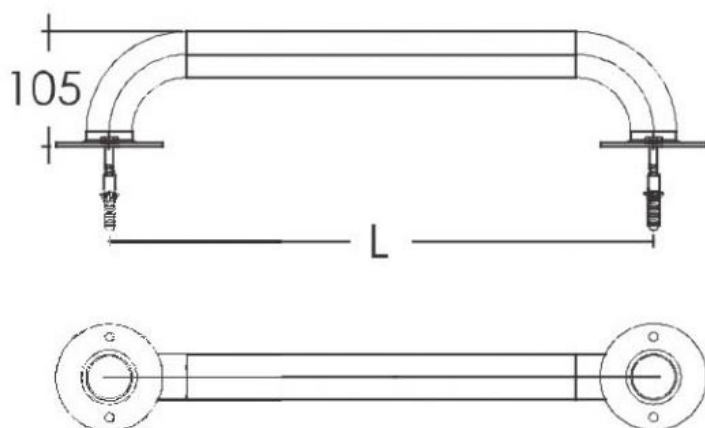

Opis produktu

Poręcz basenowa prosta Emaux L150

Poręcz Emaux L150 to niezbędny element, który znacząco ułatwia bezpieczne i komfortowe korzystanie z basenu, zapewniając wsparcie podczas wchodzenia i wychodzenia z wody. Jest idealna zarówno do użytku w basenach prywatnych, jak i publicznych, spełniając oczekiwania nawet najbardziej wymagających użytkowników.

Wykonana z wysokiej jakości polerowanej stali nierdzewnej AISI-304, poręcz charakteryzuje się trwałością i odpornością na warunki basenowe, co gwarantuje jej długotrwałą użyteczność. Montaż poręczy jest prosty i stabilny dzięki przykręcanym kołnierzom (plastikowym kątkom), które zapewniają solidne mocowanie do obwodu basenu.

Poręcz może być umieszczona wzdłuż obwodu niecki basenu jako strefa rekreacyjna, umożliwiając użytkownikom wygodne oparcie się o nią podczas relaksu na brzegu basenu. Istnieje również możliwość umieszczenia jej zarówno w poziomie, jak i w pionie, co pozwala dostosować ją do indywidualnych preferencji oraz potrzeb użytkowników basenu.

Montaż: Ścienny

Materiał: Stal nierdzewna AISI 304

Model	L050	L100	L150	L200	L250	L300
L (mm)	500	1000	1500	2000	2500	3000

Dane techniczne

Rodzaj produktu	Poręcz
Informacje dodatkowe	<ul style="list-style-type: none"> • Średnica poręczy: 42 mm • Wymiary: długość 150 cm x głębokość 10.5 cm
Zawartość zestawu	<ul style="list-style-type: none"> • Poręcz • Zestaw montażowy
Wymiary	1500 x 105 mm
Waga, kg	3.2
Producent	Emaux
Gwarancja	12 miesięcy