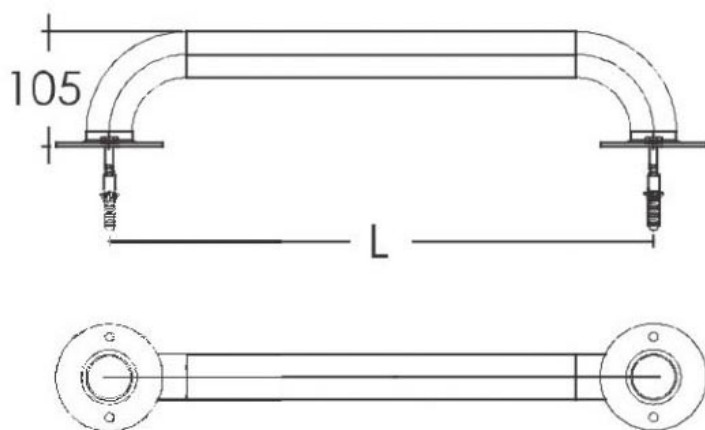

Opis produktu

Poręcz basenowa prosta Emaux L150

Poręcz Emaux L150 to niezbędny element, który znacząco ułatwia bezpieczne i komfortowe korzystanie z basenu, zapewniając wsparcie podczas wchodzenia i wychodzenia z wody. Jest idealna zarówno do użytku w basenach prywatnych, jak i publicznych, spełniając oczekiwania nawet najbardziej wymagających użytkowników.

Wykonana z wysokiej jakości polerowanej stali nierdzewnej AISI-304, poręcz charakteryzuje się trwałością i odpornością na warunki basenowe, co gwarantuje jej długotrwałą użyteczność. Montaż poręczy jest prosty i stabilny dzięki przykręcanym kołnierzom (plastikowym kątkom), które zapewniają solidne mocowanie do obwodu basenu.

Poręcz może być umieszczona wzdłuż obwodu niecki basenu jako strefa rekreacyjna, umożliwiając użytkownikom wygodne oparcie się o nią podczas relaksu na brzegu basenu. Istnieje również możliwość umieszczenia jej zarówno w poziomie, jak i w pionie, co pozwala dostosować ją do indywidualnych preferencji oraz potrzeb użytkowników basenu.

Montaż: Ścienny

Materiał: Stal nierdzewna AISI 304

Model	L050	L100	L150	L200	L250	L300
L (mm)	500	1000	1500	2000	2500	3000

Dane techniczne

Rodzaj produktu	Poręcz
Informacje dodatkowe	<ul style="list-style-type: none"> • Średnica poręczy: 42 mm • Wymiary: długość 150 cm x głębokość 10.5 cm
Zawartość zestawu	<ul style="list-style-type: none"> • Poręcz • Zestaw montażowy
Wymiary	1500 x 105 mm
Waga, kg	3.2
Producent	Emaux
Gwarancja	12 miesięcy