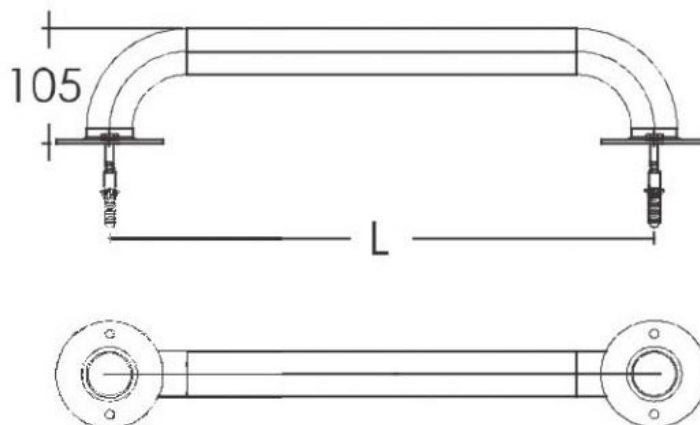

Opis produktu

Poręcz basenowa prosta Emaux L100 (100 cm, AISI-316)

Poręcz Emaux L100 to niezawodne rozwiązanie, które znacznie ułatwia bezpieczne i komfortowe korzystanie z basenu, zarówno podczas wchodzenia, jak i wychodzenia z niego. Jest ona idealna do użytku zarówno w basenach prywatnych, jak i publicznych, zapewniając niezbędne wsparcie dla osób korzystających z basenu.

Wykonana z wysokiej jakości polerowanej stali nierdzewnej AISI-316, poręcz jest odporna na umiarkowane stężenie soli w wodzie, co gwarantuje jej trwałość i niezawodność nawet przy intensywnym użytkowaniu. Montaż poręczy jest prosty i stabilny, dzięki przykręcanym kołnierzom (plastikowym kołkom), które mocują ją do obwodu basenu.

Poręcz może być umieszczona wzdłuż obwodu niecki basenu jako strefa rekreacyjna, umożliwiając użytkownikom wygodne oparcie się o nią podczas relaksu na brzegu basenu. Istnieje również możliwość jej umieszczenia zarówno w poziomie, jak i w pionie, co pozwala dostosować ją do indywidualnych preferencji oraz potrzeb użytkowników basenu.

Montaż: Ścienny

Materiał: Stal nierdzewna AISI 316