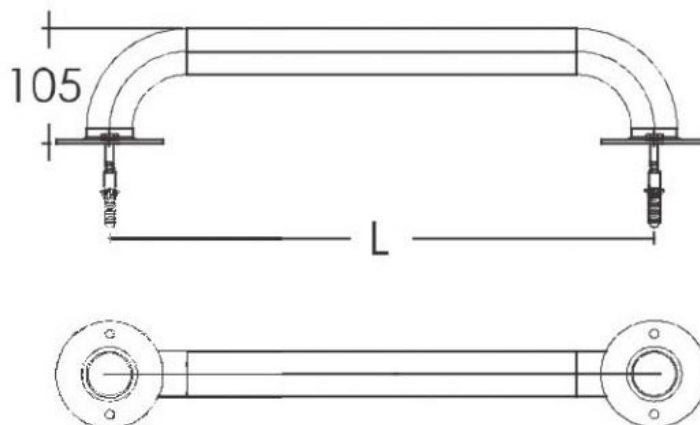

Opis produktu

Poręcz basenowa prosta Emaux L100 (100 cm, AISI-316)

Poręcz Emaux L100 to niezawodne rozwiązanie, które znacznie ułatwia bezpieczne i komfortowe korzystanie z basenu, zarówno podczas wchodzenia, jak i wychodzenia z niego. Jest ona idealna do użytku zarówno w basenach prywatnych, jak i publicznych, zapewniając niezbędne wsparcie dla osób korzystających z basenu.

Wykonana z wysokiej jakości polerowanej stali nierdzewnej AISI-316, poręcz jest odporna na umiarkowane stężenie soli w wodzie, co gwarantuje jej trwałość i niezawodność nawet przy intensywnym użytkowaniu. Montaż poręczy jest prosty i stabilny, dzięki przykręcanym kołnierzom (plastikowym kołkom), które mocują ją do obwodu basenu.

Poręcz może być umieszczona wzdłuż obwodu niecki basenu jako strefa rekreacyjna, umożliwiając użytkownikom wygodne oparcie się o nią podczas relaksu na brzegu basenu. Istnieje również możliwość jej umieszczenia zarówno w poziomie, jak i w pionie, co pozwala dostosować ją do indywidualnych preferencji oraz potrzeb użytkowników basenu.

Montaż: Ścienny

Materiał: Stal nierdzewna AISI 316

Model	L050	L100	L150	L200	L250	L300
L (mm)	500	1000	1500	2000	2500	3000

Dane techniczne

Rodzaj produktu	Porecz
Typ mocowania	Koñierzowe
Materiał	Stal nierdzewna AISI 316
Informacje dodatkowe	<ul style="list-style-type: none">• Średnica poręczy: 42 mm• Wymiary: długość 100 cm x głębokość 10.5 cm
Zawartość zestawu	<ul style="list-style-type: none">• Poręcz• Zestaw montażowy
Waga brutto, kg	2.5
Producent	Emaux
Gwarancja	12 miesięcy