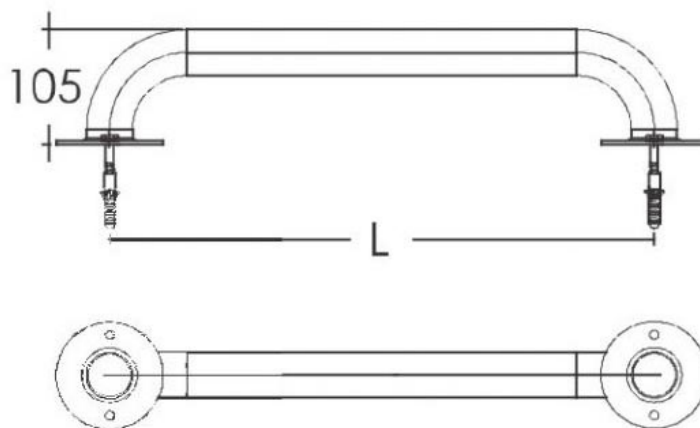

Opis produktu

Poręcz basenowa prosta Emaux L100

Poręcz Emaux L100 to niezbędny element, który znacząco ułatwia bezpieczne i komfortowe korzystanie z basenu, zapewniając wsparcie podczas wchodzenia i wychodzenia z wody. Jest idealna zarówno do użytku w basenach prywatnych, jak i publicznych, spełniając oczekiwania nawet najbardziej wymagających użytkowników.

Wykonana z wysokiej jakości polerowanej stali nierdzewnej AISI-304, poręcz charakteryzuje się trwałością i odpornością na warunki basenowe, co gwarantuje jej długotrwałą użyteczność. Montaż poręczy jest prosty i stabilny dzięki przykręcanym kołnierzom (plastikowym kołkom), które zapewniają solidne mocowanie do obwodu basenu.

Poręcz może być umieszczona wzdłuż obwodu niecki basenu jako strefa rekreacyjna, umożliwiając użytkownikom wygodne oparcie się o nią podczas relaksu na brzegu basenu. Istnieje również możliwość umieszczenia jej zarówno w poziomie, jak i w pionie, co pozwala dostosować ją do indywidualnych preferencji oraz potrzeb użytkowników basenu.

Montaż: Ścienny

Materiał: Stal nierdzewna AISI 304