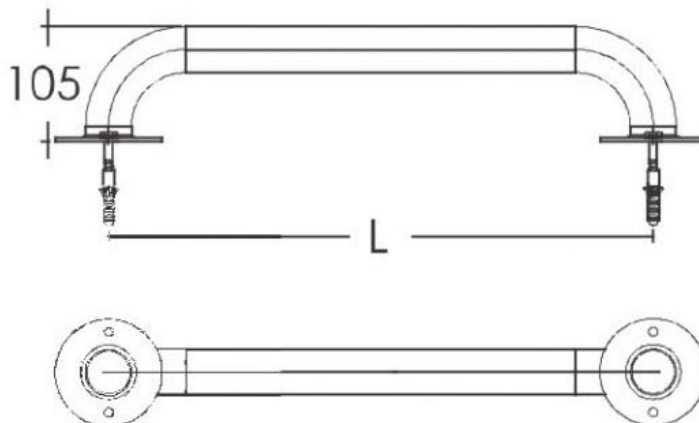

Opis produktu

Poręcz basenowa prosta Emaux L050 (50 cm, AISI-316)

Poręcz Emaux L050 to niezawodne rozwiązanie, które znacznie ułatwia bezpieczne i komfortowe korzystanie z basenu, zarówno podczas wchodzenia, jak i wychodzenia z niego. Jest ona idealna do użytku zarówno w basenach prywatnych, jak i publicznych, zapewniając niezbędne wsparcie dla osób korzystających z basenu.

Wykonana z wysokiej jakości polerowanej stali nierdzewnej AISI-316, poręcz jest odporna na umiarkowane stężenie soli w wodzie, co gwarantuje jej trwałość i niezawodność nawet przy intensywnym użytkowaniu. Montaż poręczy jest prosty i stabilny, dzięki przykręcanym kołnierzom (plastikowym kołkom), które mocują ją do obwodu basenu.

Poręcz może być umieszczona wzdłuż obwodu niecki basenu jako strefa rekreacyjna, umożliwiając użytkownikom wygodne oparcie się o nią podczas relaksu na brzegu basenu. Istnieje również możliwość jej umieszczenia zarówno w poziomie, jak i w pionie, co pozwala dostosować ją do indywidualnych preferencji oraz potrzeb użytkowników basenu.

Montaż: Ścienny

Materiał: Stal nierdzewna AISI 316

Model	L050	L100	L150	L200	L250	L300
L (mm)	500	1000	1500	2000	2500	3000

Dane techniczne

Rodzaj produktu	Porecz
Typ mocowania	Koñierzowe
Materiał	Stal nierdzewna AISI 316
Informacje dodatkowe	<ul style="list-style-type: none">• Średnica poręczy: 42 mm• Wymiary: długość 50 cm x głębokość 10.5 cm
Zawartość zestawu	<ul style="list-style-type: none">• Poręcz• Zestaw montażowy
Waga brutto, kg	1.5
Producent	Emaux
Gwarancja	12 miesięcy