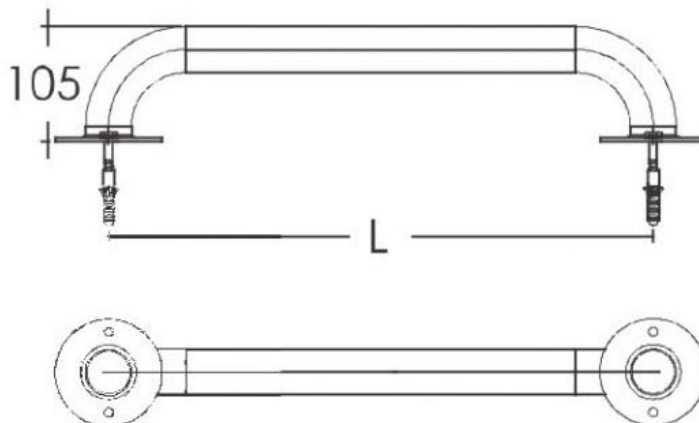

#### Poręcz basenowa prosta Emaux L050 (50 cm, AISI-316)

Poręcz Emaux L050 to niezawodne rozwiązanie, które znacznie ułatwia bezpieczne i komfortowe korzystanie z basenu, zarówno podczas wchodzenia, jak i wychodzenia z niego. Jest ona idealna do użytku zarówno w basenach prywatnych, jak i publicznych, zapewniając niezbędne wsparcie dla osób korzystających z basenu.

Wykonana z wysokiej jakości polerowanej stali nierdzewnej AISI-316, poręcz jest odporna na umiarkowane stężenie soli w wodzie, co gwarantuje jej trwałość i niezawodność nawet przy intensywnym użytkowaniu. Montaż poręczy jest prosty i stabilny, dzięki przykręcanym kołnierzom (plastikowym kołkom), które mocują ją do obwodu basenu.

Poręcz może być umieszczona wzdłuż obwodu niecki basenu jako strefa rekreacyjna, umożliwiając użytkownikom wygodne oparcie się o nią podczas relaksu na brzegu basenu. Istnieje również możliwość jej umieszczenia zarówno w poziomie, jak i w pionie, co pozwala dostosować ją do indywidualnych preferencji oraz potrzeb użytkowników basenu.

## Dane techniczne

Rodzaj produktu	Porecz
Typ mocowania	Koñierzowe
Materiał	Stal nierdzewna AISI 316
Informacje dodatkowe	<ul style="list-style-type: none"><li>• Średnica poręczy: 42 mm</li><li>• Wymiary: długość 50 cm x głębokość 10.5 cm</li></ul>
Zawartość zestawu	<ul style="list-style-type: none"><li>• Poręcz</li><li>• Zestaw montażowy</li></ul>
Waga brutto, kg	1.5
Producent	Emaux
Gwarancja	12 miesięcy