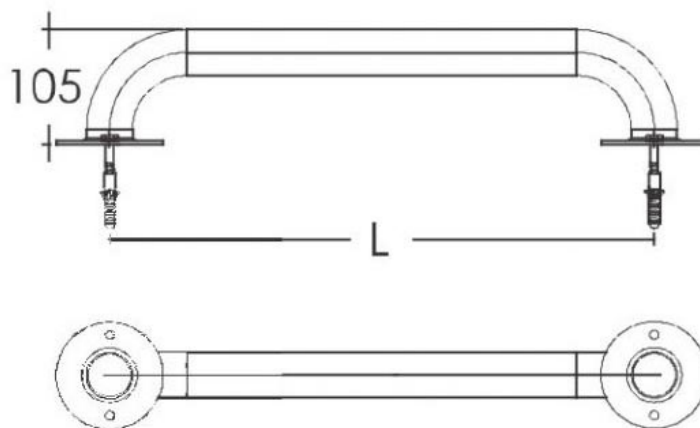

Opis produktu

Poręcz basenowa prosta Emaux L050

Poręcz Emaux L050 to niezbędny element, który znacząco ułatwia bezpieczne i komfortowe korzystanie z basenu, zapewniając wsparcie podczas wchodzenia i wychodzenia z wody. Jest idealna zarówno do użytku w basenach prywatnych, jak i publicznych, spełniając oczekiwania nawet najbardziej wymagających użytkowników.

Wykonana z wysokiej jakości polerowanej stali nierdzewnej AISI-304, poręcz charakteryzuje się trwałością i odpornością na warunki basenowe, co gwarantuje jej długotrwałą użyteczność. Montaż poręczy jest prosty i stabilny dzięki przykręcanym kołnierzom (plastikowym kątkom), które zapewniają solidne mocowanie do obwodu basenu.

Poręcz może być umieszczona wzdłuż obwodu niecki basenu jako strefa rekreacyjna, umożliwiając użytkownikom wygodne oparcie się o nią podczas relaksu na brzegu basenu. Istnieje również możliwość umieszczenia jej zarówno w poziomie, jak i w pionie, co pozwala dostosować ją do indywidualnych preferencji oraz potrzeb użytkowników basenu.

Montaż: Ścienne

Materiał: Stal nierdzewna AISI 304

Model	L050	L100	L150	L200	L250	L300
L (mm)	500	1000	1500	2000	2500	3000

Dane techniczne

Rodzaj produktu	Poręcz
Informacje dodatkowe	<ul style="list-style-type: none">• Średnica poręczy: 42 mm• Wymiary: długość 50 cm x głębokość 10.5 cm
Zawartość zestawu	<ul style="list-style-type: none">• Poręcz• Zestaw montażowy
Wymiary	500 x 105 mm
Waga, kg	1.5
Producent	Emaux
Gwarancja	12 miesięcy