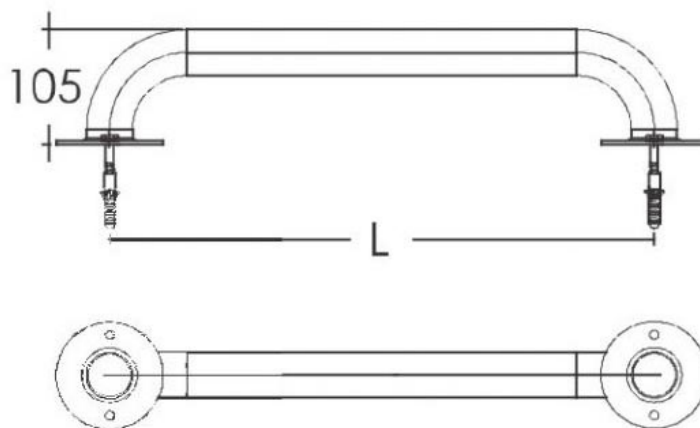

Opis produktu

Poręcz basenowa prosta Emaux L050

Poręcz Emaux L050 to niezbędny element, który znacząco ułatwia bezpieczne i komfortowe korzystanie z basenu, zapewniając wsparcie podczas wchodzenia i wychodzenia z wody. Jest idealna zarówno do użytku w basenach prywatnych, jak i publicznych, spełniając oczekiwania nawet najbardziej wymagających użytkowników.

Wykonana z wysokiej jakości polerowanej stali nierdzewnej AISI-304, poręcz charakteryzuje się trwałością i odpornością na warunki basenowe, co gwarantuje jej długotrwałą użyteczność. Montaż poręczy jest prosty i stabilny dzięki przykręcanym kołnierzom (plastikowym kątkom), które zapewniają solidne mocowanie do obwodu basenu.

Poręcz może być umieszczona wzdłuż obwodu niecki basenu jako strefa rekreacyjna, umożliwiając użytkownikom wygodne oparcie się o nią podczas relaksu na brzegu basenu. Istnieje również możliwość umieszczenia jej zarówno w poziomie, jak i w pionie, co pozwala dostosować ją do indywidualnych preferencji oraz potrzeb użytkowników basenu.

Montaż: Ścienne

Materiał: Stal nierdzewna AISI 304

Model	L050	L100	L150	L200	L250	L300
L (mm)	500	1000	1500	2000	2500	3000

Dane techniczne

Rodzaj produktu	Porecz
Informacje dodatkowe	<ul style="list-style-type: none">• Średnica poręczy: 42 mm• Wymiary: długość 50 cm x głębokość 10.5 cm
Zawartość zestawu	<ul style="list-style-type: none">• Poręcz• Zestaw montażowy
Wymiary	500 x 105 mm
Waga, kg	1.5
Producent	Emaux
Gwarancja	12 miesięcy