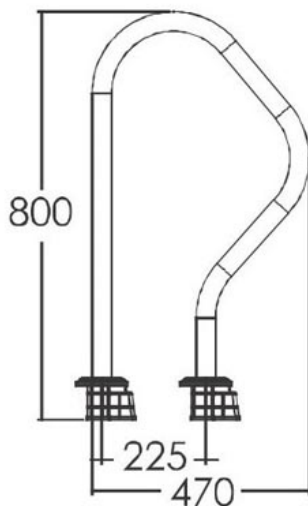

Link do produktu: <https://sklep.arras.pl/porecz-basenowa-emaux-arv-p-4214.html>

Poręcz basenowa Emaux ARV

Cena brutto	1 060,00 zł
Cena netto	861,79 zł
Dostępność	Dostępny
Stan magazynowy	5 szt.
Czas wysyłki	48 godzin
Numer katalogowy	12419
Kod producenta	ARV
Producent	Emaux
Materiał	AISI-316

Opis produktu

Poręcz basenowa Emaux ARV

Poręcze basenowa Emaux ARV są wyposażeniem do drabinek **BHL** i **BHK**. Poręcz ułatwia bezpieczne i wygodne wchodzenie i wychodzenie z basenu. Przeznaczone do użytku w basenach prywatnych i publicznych. Wykonane z polerowanej stali nierdzewnej AISI-316, odpornej na umiarkowane stężenie soli w wodzie. Poręcze są mocowane do obwodu basenu, za pomocą śrub. **W zestawie zawarte są 2 szt.**

Montaż: kotwa

Materiał: Stal nierdzewna AISI 316

Dane techniczne

Rodzaj produktu	Poręcz
-----------------	--------

Informacje dodatkowe	<ul style="list-style-type: none">• Średnica poręczy: 42mm• Grubość stali: 1.2 mm
Zawartość zestawu	<ul style="list-style-type: none">• Poręcze basenowe (2 szt.)• Elementy mocujące z tworzywa sztucznego• Nakładki dekoracyjne• Zestaw montażowy
Wymiary	800 x 470 mm
Waga, kg	7
Producent	Emaux
Gwarancja	12 miesięcy