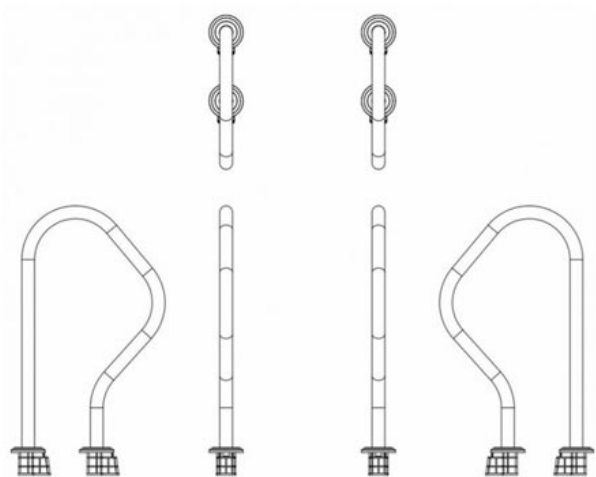

## Poręcz basenowa Emaux ARV

Cena brutto	<b>1 060,00 zł</b>
Cena netto	<b>861,79 zł</b>
Dostępność	<b>Dostępny</b>
Stan magazynowy	<b>5 szt.</b>
Czas wysyłki	<b>48 godzin</b>
Numer katalogowy	<b>12419</b>
Kod producenta	<b>ARV</b>
Producent	<b>Emaux</b>
Materiał	<b>AISI-316</b>

#### Poręcz basenowa Emaux ARV

Poręcze basenowa Emaux ARV są wyposażeniem do drabinek **BHL** i **BHK**. Poręcz ułatwia bezpieczne i wygodne wchodzenie i wychodzenie z basenu. Przeznaczone do użytku w basenach prywatnych i publicznych. Wykonane z polerowanej stali nierdzewnej AISI-316, odpornej na umiarkowane stężenie soli w wodzie. Poręcze są mocowane do obwodu basenu, za pomocą śrub. **W zestawie zawarte są 2 szt.**

**Montaż:** kotwa

**Materiał:** Stal nierdzewna AISI 316

### Dane techniczne

Rodzaj produktu	Poręcz
-----------------	--------

---

Informacje dodatkowe	<ul style="list-style-type: none"><li>• Średnica poręczy: 42mm</li><li>• Grubość stali: 1.2 mm</li></ul>
Zawartość zestawu	<ul style="list-style-type: none"><li>• Poręcze basenowe (2 szt.)</li><li>• Elementy mocujące z tworzywa sztucznego</li><li>• Nakładki dekoracyjne</li><li>• Zestaw montażowy</li></ul>
Wymiary	800 x 470 mm
Waga, kg	7
Producent	Emaux
Gwarancja	12 miesięcy