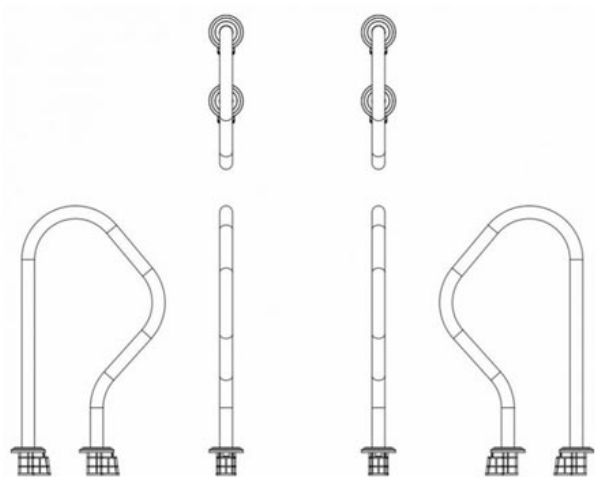

Link do produktu: <https://sklep.arras.pl/porecz-basenowa-emaux-arv-p-4214.html>

Poręcz basenowa Emaux ARV

Cena brutto	1 060,00 zł
Cena netto	861,79 zł
Dostępność	Dostępny
Stan magazynowy	5 szt.
Czas wysyłki	48 godzin
Numer katalogowy	12419
Kod producenta	ARV
Producent	Emaux
Materiał	AISI-316

Opis produktu

Poręcz basenowa Emaux ARV

Poręcze basenowa Emaux ARV są wyposażeniem do drabinek **BHL** i **BHK**. Poręcz ułatwia bezpieczne i wygodne wchodzenie i wychodzenie z basenu. Przeznaczone do użytku w basenach prywatnych i publicznych. Wykonane z polerowanej stali nierdzewnej AISI-316, odpornej na umiarkowane stężenie soli w wodzie. Poręcze są mocowane do obwodu basenu, za pomocą śrub. **W zestawie zawarte są 2 szt.**

Montaż: kotwa

Materiał: Stal nierdzewna AISI 316

Dane techniczne

Rodzaj produktu	Poręcz
-----------------	--------

Informacje dodatkowe	<ul style="list-style-type: none">• Średnica poręczy: 42mm• Grubość stali: 1.2 mm
Zawartość zestawu	<ul style="list-style-type: none">• Poręcze basenowe (2 szt.)• Elementy mocujące z tworzywa sztucznego• Nakładki dekoracyjne• Zestaw montażowy
Wymiary	800 x 470 mm
Waga, kg	7
Producent	Emaux
Gwarancja	12 miesięcy