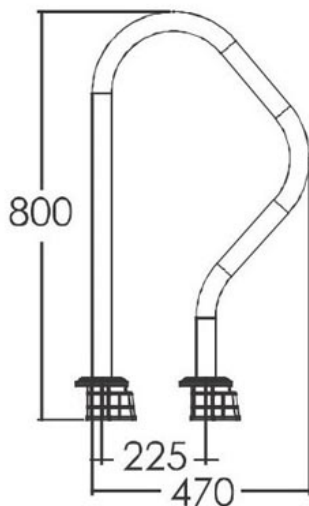

## Poręcz basenowa Emaux ARV

Cena brutto	<b>1 060,00 zł</b>
Cena netto	<b>861,79 zł</b>
Dostępność	<b>Dostępny</b>
Stan magazynowy	<b>5 szt.</b>
Czas wysyłki	<b>48 godzin</b>
Numer katalogowy	<b>12419</b>
Kod producenta	<b>ARV</b>
Producent	<b>Emaux</b>
Materiał	<b>AISI-316</b>

#### Poręcz basenowa Emaux ARV

Poręcze basenowa Emaux ARV są wyposażeniem do drabinek **BHL** i **BHK**. Poręcz ułatwia bezpieczne i wygodne wchodzenie i wychodzenie z basenu. Przeznaczone do użytku w basenach prywatnych i publicznych. Wykonane z polerowanej stali nierdzewnej AISI-316, odpornej na umiarkowane stężenie soli w wodzie. Poręcze są mocowane do obwodu basenu, za pomocą śrub. **W zestawie zawarte są 2 szt.**

**Montaż:** kotwa

**Materiał:** Stal nierdzewna AISI 316

### Dane techniczne

Rodzaj produktu	Poręcz
-----------------	--------

---

Informacje dodatkowe	<ul style="list-style-type: none"><li>• Średnica poręczy: 42mm</li><li>• Grubość stali: 1.2 mm</li></ul>
Zawartość zestawu	<ul style="list-style-type: none"><li>• Poręcze basenowe (2 szt.)</li><li>• Elementy mocujące z tworzywa sztucznego</li><li>• Nakładki dekoracyjne</li><li>• Zestaw montażowy</li></ul>
Wymiary	800 x 470 mm
Waga, kg	7
Producent	Emaux
Gwarancja	12 miesięcy