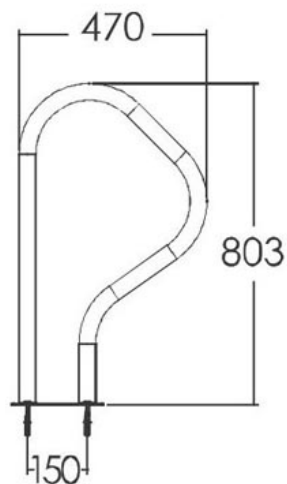

Link do produktu: <https://sklep.arras.pl/porecz-basenowa-emaux-arb-f-p-4211.html>

Poręcz basenowa Emaux ARB-F

Cena brutto	1 090,00 zł
Cena netto	886,18 zł
Dostępność	Dostępny
Stan magazynowy	3 szt.
Czas wysyłki	48 godzin
Numer katalogowy	7203
Kod producenta	ARB-F
Producent	Emaux
Materiał	AISI-316

Opis produktu

Poręcz basenowa Emaux ARB-F

Poręcze basenowe Emaux ARB-F są wyposażeniem do drabinek [BHL](#) i [BHK](#). Poręcz ułatwia bezpieczne i wygodne wchodzenie i wychodzenie z basenu. Przeznaczone do użytku w basenach prywatnych i publicznych. Wykonane z polerowanej stali nierdzewnej AISI-316, odpornej na umiarkowane stężenie soli w wodzie. Poręcze są mocowane do obwodu basenu, za pomocą śrub. **W zestawie zawarte są 2 szt.**

Montaż: Obwód basenu

Materiał: Stal nierdzewna AISI 316

Dane techniczne

Rodzaj produktu	Poręcz
Informacje dodatkowe	<ul style="list-style-type: none">• Średnica poręczy: 42 mm• Wymiary: wysokość 80,3 cm x głębokość 47 cm• Mocowanie kołnierzone
Zawartość zestawu	<ul style="list-style-type: none">• Poręcze basenowe (2 szt.)• Elementy mocujące
Wymiary	803 x 470 mm
Waga, kg	8
Producent	Emaux
Gwarancja	12 miesięcy