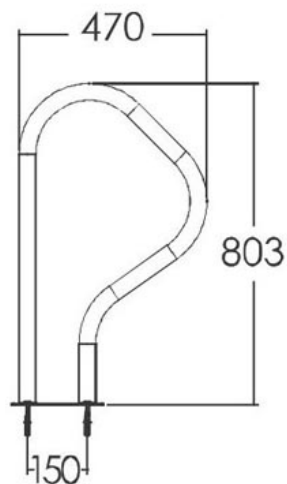

Link do produktu: <https://sklep.arras.pl/porecz-basenowa-emaux-arb-f-p-4211.html>

Poręcz basenowa Emaux ARB-F

Cena brutto	1 090,00 zł
Cena netto	886,18 zł
Dostępność	Dostępny
Stan magazynowy	3 szt.
Czas wysyłki	48 godzin
Numer katalogowy	7203
Kod producenta	ARB-F
Producent	Emaux
Materiał	AISI-316

Opis produktu

Poręcz basenowa Emaux ARB-F

Poręcze basenowe Emaux ARB-F są wyposażeniem do drabinek [BHL](#) i [BHK](#). Poręcz ułatwia bezpieczne i wygodne wchodzenie i wychodzenie z basenu. Przeznaczone do użytku w basenach prywatnych i publicznych. Wykonane z polerowanej stali nierdzewnej AISI-316, odpornej na umiarkowane stężenie soli w wodzie. Poręcze są mocowane do obwodu basenu, za pomocą śrub. **W zestawie zawarte są 2 szt.**

Montaż: Obwód basenu

Materiał: Stal nierdzewna AISI 316

Dane techniczne

Rodzaj produktu	Poręcz
Informacje dodatkowe	<ul style="list-style-type: none">• Średnica poręczy: 42 mm• Wymiary: wysokość 80,3 cm x głębokość 47 cm• Mocowanie kołnierzowe
Zawartość zestawu	<ul style="list-style-type: none">• Poręcze basenowe (2 szt.)• Elementy mocujące
Wymiary	803 x 470 mm
Waga, kg	8
Producent	Emaux
Gwarancja	12 miesięcy