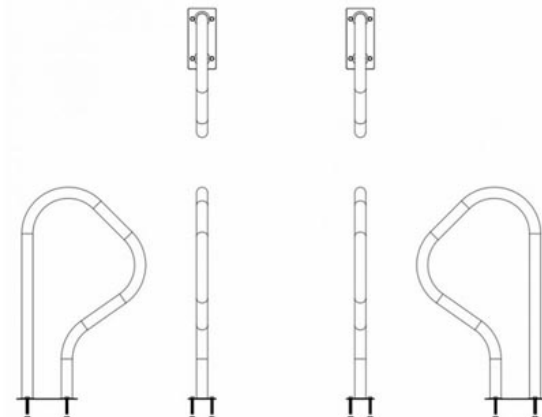

Link do produktu: <https://sklep.arras.pl/porecz-basenowa-emaux-arb-f-p-4211.html>

Poręcz basenowa Emaux ARB-F

Cena brutto	1 090,00 zł
Cena netto	886,18 zł
Dostępność	Dostępny
Stan magazynowy	3 szt.
Czas wysyłki	48 godzin
Numer katalogowy	7203
Kod producenta	ARB-F
Producent	Emaux
Materiał	AISI-316

Opis produktu

Poręcz basenowa Emaux ARB-F

Poręcze basenowe Emaux ARB-F są wyposażeniem do drabinek [BHL](#) i [BHK](#). Poręcz ułatwia bezpieczne i wygodne wchodzenie i wychodzenie z basenu. Przeznaczone do użytku w basenach prywatnych i publicznych. Wykonane z polerowanej stali nierdzewnej AISI-316, odpornej na umiarkowane stężenie soli w wodzie. Poręcze są mocowane do obwodu basenu, za pomocą śrub. **W zestawie zawarte są 2 szt.**

Montaż: Obwód basenu

Materiał: Stal nierdzewna AISI 316

Dane techniczne

Rodzaj produktu	Poręcz
Informacje dodatkowe	<ul style="list-style-type: none">• Średnica poręczy: 42 mm• Wymiary: wysokość 80,3 cm x głębokość 47 cm• Mocowanie kołnierzowe
Zawartość zestawu	<ul style="list-style-type: none">• Poręcze basenowe (2 szt.)• Elementy mocujące
Wymiary	803 x 470 mm
Waga, kg	8
Producent	Emaux
Gwarancja	12 miesięcy