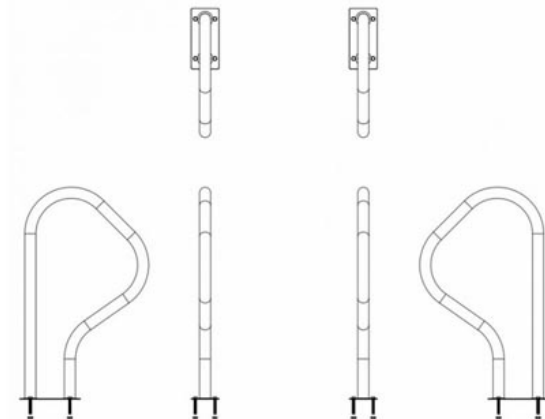

Link do produktu: <https://sklep.arras.pl/porecz-basenowa-emaux-arb-f-p-4211.html>

Poręcz basenowa Emaux ARB-F

Cena brutto	1 090,00 zł
Cena netto	886,18 zł
Dostępność	Dostępny
Stan magazynowy	3 szt.
Czas wysyłki	48 godzin
Numer katalogowy	7203
Kod producenta	ARB-F
Producent	Emaux
Materiał	AISI-316

Opis produktu

Poręcz basenowa Emaux ARB-F

Poręcze basenowe Emaux ARB-F są wyposażeniem do drabinek [BHL](#) i [BHK](#). Poręcz ułatwia bezpieczne i wygodne wchodzenie i wychodzenie z basenu. Przeznaczone do użytku w basenach prywatnych i publicznych. Wykonane z polerowanej stali nierdzewnej AISI-316, odpornej na umiarkowane stężenie soli w wodzie. Poręcze są mocowane do obwodu basenu, za pomocą śrub. **W zestawie zawarte są 2 szt.**

Montaż: Obwód basenu

Materiał: Stal nierdzewna AISI 316

Dane techniczne

Rodzaj produktu	Poręcz
Informacje dodatkowe	<ul style="list-style-type: none">• Średnica poręczy: 42 mm• Wymiary: wysokość 80,3 cm x głębokość 47 cm• Mocowanie kołnierzone
Zawartość zestawu	<ul style="list-style-type: none">• Poręcze basenowe (2 szt.)• Elementy mocujące
Wymiary	803 x 470 mm
Waga, kg	8
Producent	Emaux
Gwarancja	12 miesięcy