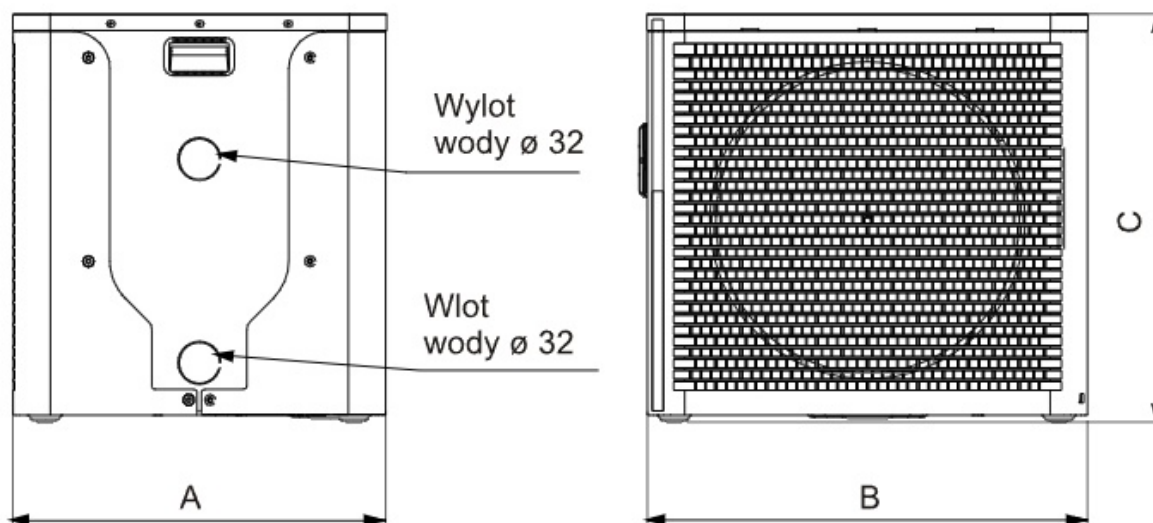

Obsługa odbywa się poprzez **wbudowany moduł Wi-Fi** i aplikację mobilną **Smart Life**, dostępną na urządzeniach z systemem **Android i iOS**.

Parametry techniczne pomp ciepła Aquajoy serii Mini

Model	Mini 3	Mini 5
Temperatura otoczenia: +27°C/+24.3°C; Temperatura wody na wylocie: +26°C		
Moc grzewcza (kW)	3	5
Pobór mocy (kW)	0.62	0.98
COP	4.84	5.10
Temperatura otoczenia: +15°C/+12°C; Temperatura wody na wylocie: +26°C		
Moc grzewcza (kW)	2	3.3
Pobór mocy (kW)	0.56	0.89
COP	3.57	3.3
Bezwarunkowe parametry		
Zalecana objętość basenu*, (m ³)	do 11	do 15
Hałas w odległości 1m (dBA)	48	50
Zalecany przepływ wody (m ³ /h)	0.7	1.8

Główne wymiary pomp ciepła Aquajoy serii Mini

Model	Model A ON/OFF 6 kW	Model A ON/OFF 9 kW
A (mm)	350	350
B (mm)	420	420
C (mm)	380	380

Dane techniczne

Typ pompy	Monoblok
Typ konstrukcji	Standardowy/klasyczny
Temperatura pracy (przy min. temperaturze powietrza)	Od +10°C