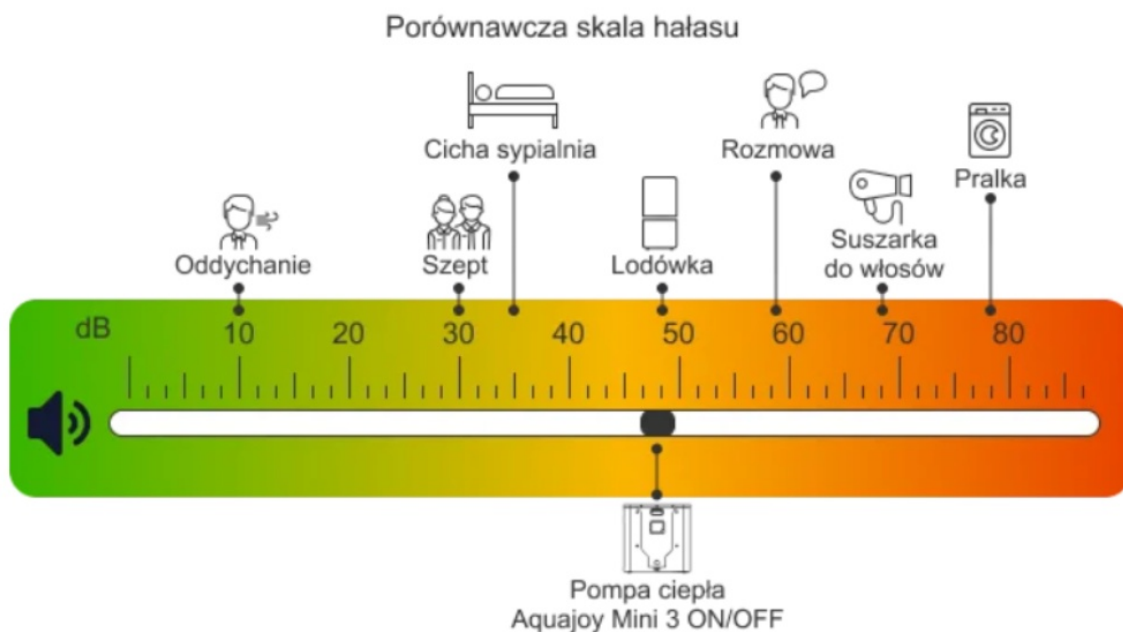

Steruj ogrzewaniem wody w basenie ze swojego smartfona

Zarządzaj pracą **pompy ciepła do basenu** bezpośrednio z poziomu smartfona – z dowolnego miejsca i w dowolnym czasie.

Za pomocą aplikacji możesz zmienić **tryb pracy urządzenia**, ustawić **temperaturę wody w basenie**, zaplanować harmonogram działania dzięki funkcji timera oraz na bieżąco sprawdzać **parametry pracy pompy ciepła**.

Obsługa odbywa się poprzez **wbudowany moduł Wi-Fi** i aplikację mobilną **Smart Life**, dostępną na urządzeniach z systemem **Android i iOS**.