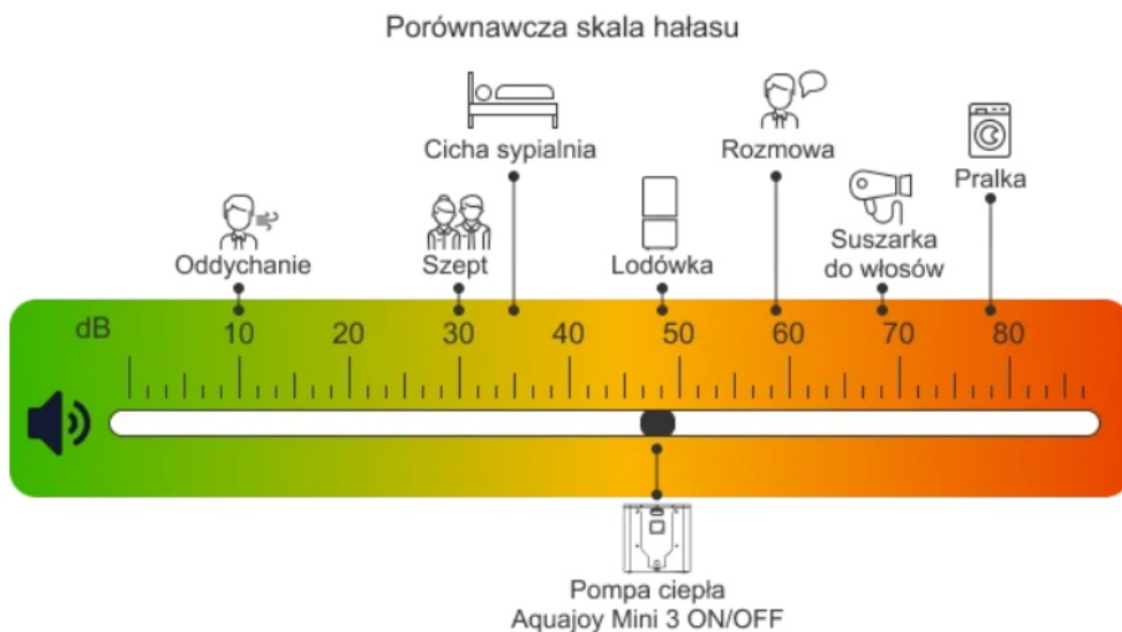

Steruj ogrzewaniem wody w basenie ze swojego smartfona

Zarządzaj pracą **pompy ciepła do basenu** bezpośrednio z poziomu smartfona - z dowolnego miejsca i w dowolnym czasie.

Za pomocą aplikacji możesz zmienić **tryb pracy urządzenia**, ustawić **temperaturę wody w basenie**, zaplanować harmonogram działania dzięki funkcji timera oraz na bieżąco sprawdzać **parametry pracy pompy ciepła**.

Obsługa odbywa się poprzez **wbudowany moduł Wi-Fi** i aplikację mobilną **Smart Life**, dostępną na urządzeniach z systemem **Android i iOS**.