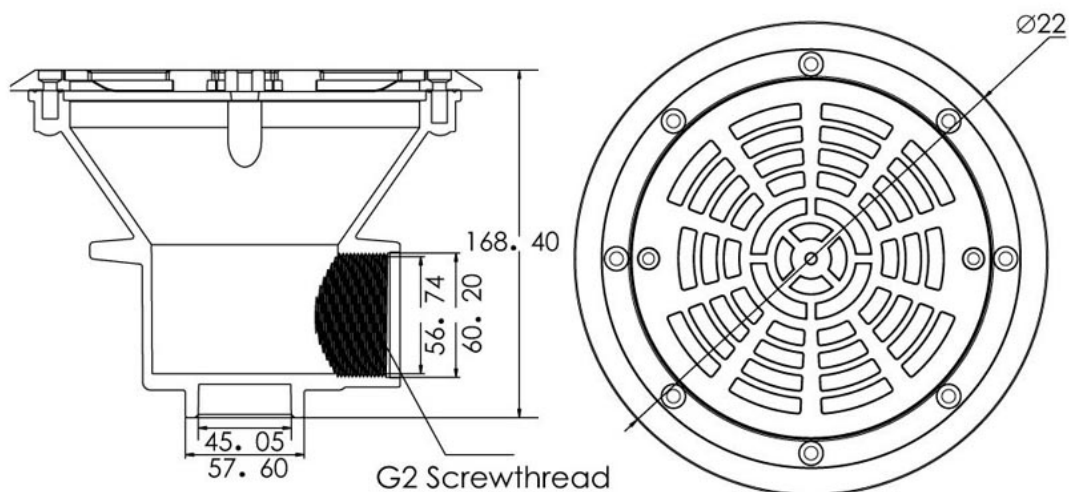

## Odptyw denny do basenów foliowych EMAUX GW 2"

Cena brutto	<b>212,00 zł</b>
Cena netto	<b>172,36 zł</b>
Dostępność	<b>Dostępny</b>
Stan magazynowy	<b>25 szt.</b>
Czas wysyłki	<b>48 godzin</b>
Numer katalogowy	<b>16779</b>
Kod producenta	<b>EM2837</b>
Producent	<b>Emaux</b>
Gwint	<b>GW 2"</b>
Rodzaj basenu	<b>Foliowany</b>
Rodzaj dyszy	<b>Denna</b>
Materiał	<b>ABS</b>

#### Odptyw denny do basenów foliowych EMAUX GW 2"

Odptywy denne służą do opróżniania wody z basenu i dlatego są montowane w najniższym punkcie dna niecki basenu. Spust denny służy również do celów hydraulicznych, aby uzyskać lepszy przepływ wody w basenie lub do bezpośredniego dopuszczania świeżej wody.

**Przyłącze:** boczne 2" gwintowane wewnątrz. Wykonana z tworzywa ABS.

---

**Przepływ:** do 13 m<sup>3</sup>/h

**Średnica:** 220 mm

**Wysokość:** 168,4 mm

**Materiał:** ABS

**Przeznaczenie:** baseny foliowe