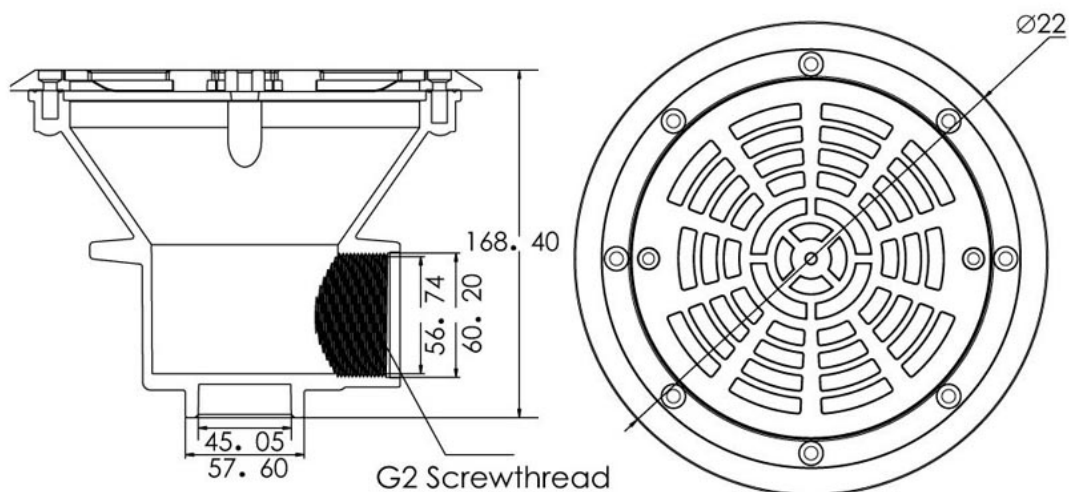

Link do produktu: <https://sklep.arras.pl/odplyw-denny-do-basenow-foliowych-emaux-gw-2-p-4138.html>

Odptyw denny do basenów foliowych EMAUX GW 2"

Cena brutto	212,00 zł
Cena netto	172,36 zł
Dostępność	Dostępny
Stan magazynowy	25 szt.
Czas wysyłki	48 godzin
Numer katalogowy	16779
Kod producenta	EM2837
Producent	Emaux
Gwint	GW 2"
Rodzaj basenu	Foliowany
Rodzaj dyszy	Denna
Materiał	ABS

Opis produktu

Odptyw denny do basenów foliowych EMAUX GW 2"

Odptywy denne służą do opróżniania wody z basenu i dlatego są montowane w najniższym punkcie dna niecki basenu. Spust denny służy również do celów hydraulicznych, aby uzyskać lepszy przepływ wody w basenie lub do bezpośredniego dopuszczania świeżej wody.

Przyłącze: boczne 2" gwintowane wewnątrz. Wykonana z tworzywa ABS.

Przepływ: do 13 m³/h

Średnica: 220 mm

Wysokość: 168,4 mm

Materiał: ABS

Przeznaczenie: baseny foliowe

Dane techniczne

Montaż	Denny
Typ ścianek	Folia
Przyłącze	2"
Zdolność przepustowa, m ³ /h	13
Materiał	Tworzywo ABS
Waga, kg	1
Producent	Emaux
Gwarancja	12 miesięcy