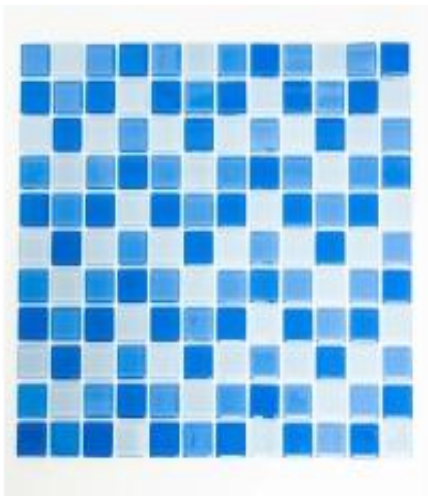

Link do produktu: <https://sklep.arras.pl/mozaika-szklana-vidrepur-mm-0035-p-3024.html>

#### Mozaika szklana Vidrepur MM 0035

Mozaiki Vidrepur wyróżniają się bogactwem kolorów, kształtów i efektów powierzchniowych: od klasycznych, jednokolorowych płytek, przez gradienty i miksy kolorystyczne, aż po nowoczesne formy i efekty połysku. Mozaiki łączą estetykę, trwałość i ekologię, co czyni je popularnym wyborem zarówno w projektach nowoczesnych, jak i bardziej klasycznych aranżacjach. Mozaiki szklane wytwarzana są z hartowanego szkła wypalanego w temperaturze 1500 stopni, co sprawia, że są odporne na wysokie temperatury.

#### ☐☐Charakterystyka

Kolor: **niebieski, błękitny**

Wykończenie: połysk

Waga: 0,83 kg/ plaster

Mrozoodporność: tak

Połączenie: siatka

Kostka: kwadrat

#### ☐☐Wymiary kostki

- Długość: 25 mm
- Szerokość: 25 mm
- Wysokość: 4 mm