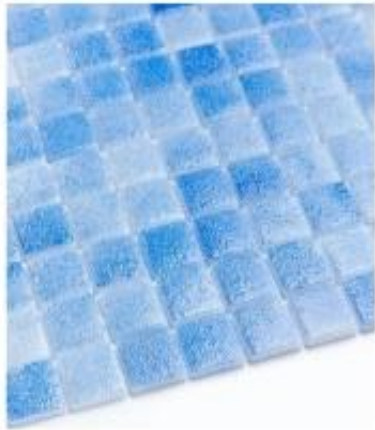

Link do produktu: <https://sklep.arras.pl/mozaika-szklana-hisbalit-niebla-mar-2-m2-p-1908.html>

Mozaika szklana Hisbalit NIEBLA MAR 2 m2

Cena brutto	337,80 zł
Cena netto	274,63 zł
Dostępność	Dostępny
Stan magazynowy	41 m2
Czas wysyłki	3 dni
Numer katalogowy	NEBLA MAR
Producent	Hisbalit
Kształt elementu	kwadrat

Opis produktu

Mozaika szklana Hisbalit NIEBLA MAR 2 m2

Mozaika Niebla Mar charakteryzuje się klasycznym niebieskim odcieniem z subtelnym cieniowaniem i nakrapianiem kolorów, które przywodzi na myśl naturalne barwy wody. Ten spokojny, wodny ton wprowadza do aranżacji efekt głębi i świeżości, jednocześnie podkreślając indywidualny styl powierzchni.

Dzięki swojemu materiałowi- szkło, jest odporna na wilgoć i łatwa w utrzymaniu czystości.

☐☐Wymiar plastra:

- Długość: 33 cm
- Szerokość: 33 cm
- Wysokość: 4 mm
- 1m² = 9 plastrów

☐☐Wymiar kostki:

- Długość: 22 mm
- Szerokość: 22 mm
- Wysokość: 4 mm
- Spoina: 2 mm