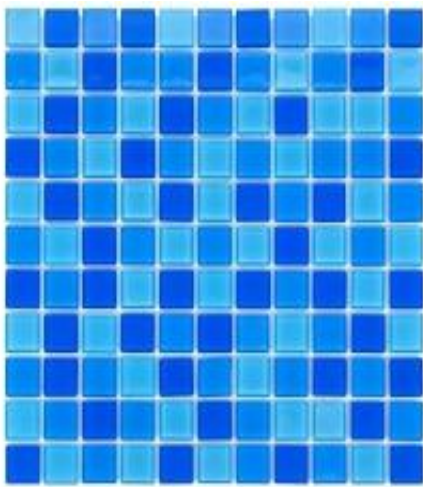

Link do produktu: <https://sklep.arras.pl/mozaika-szklana-aquaviva-ristall-jamaika-light-p-5115.html>

#### ☐☐Wymiary plastra:

- Długość: 30 cm
- Szerokość: 30 cm
- Wysokość: 4 mm

Paczka mozaiki zawiera **22 plastrów, 1,98 m<sup>2</sup>** | Mozaika połączona na siatce | **Mozaika sprzedawana na m<sup>2</sup>**.

#### ☐☐Wymiary kostki:

- Długość: 25 mm
- Szerokość: 25 mm
- Wysokość: 4 mm