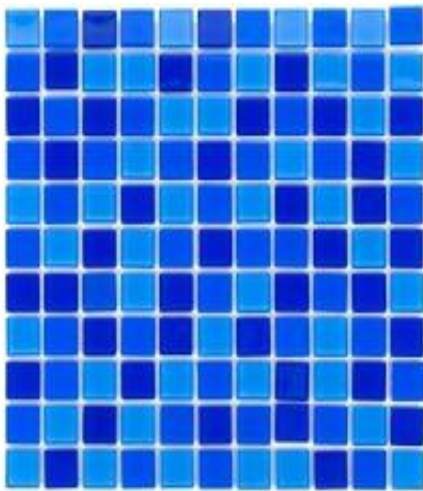

Link do produktu: <https://sklep.arras.pl/mozaika-szklana-aquaviva-ristall-jamaika-dark-p-5114.html>

Mozaika szklana Aquaviva Cristall Jamaica Dark

Cena brutto	225,00 zł
Cena netto	182,93 zł
Dostępność	Zapytaj o dostępność
Czas wysyłki	Na zamówienie
Numer katalogowy	DCM301
Producent	Aquaviva
Kształt elementu	kwadrat

Opis produktu

Mozaika szklana Aquaviva Cristall Jamaica Dark

Mozaika szklana Crutall Jamaica Dark to elegancka i nowoczesna mozaika, która może stać się wyrazistym akcentem w każdym wnętrzu. Jest to produkt o wysokiej jakości, który charakteryzuje się wyjątkowym wyglądem i trwałością. Idealnie komponuje się w nowoczesnych aranżacjach, dodając wnętrzom luksusowego charakteru, ale też może pasować do bardziej klasycznych przestrzeni, w których ciemne akcenty tworzą atmosferę elegancji i wyrafinowania.

☑️Wymiary plastra:

- Długość: 30 cm
- Szerokość: 30 cm
- Wysokość: 4 mm

Paczka mozaiki zawiera **22 plastrów, 1,98 m²** | Mozaika połączona na siatce | **Mozaika sprzedawana na m²**.

☑️Wymiary kostki:

- Długość: 25 mm
- Szerokość: 25 mm
- Wysokość: 4 mm