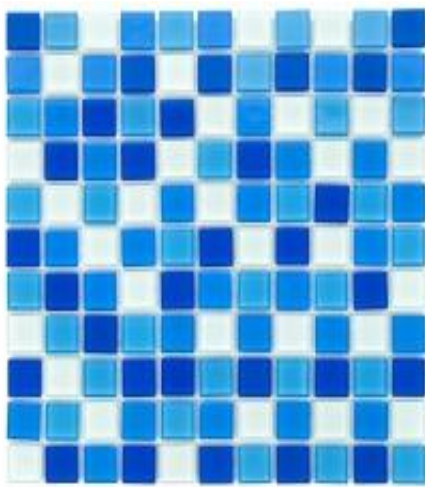

Link do produktu: <https://sklep.arras.pl/mozaika-szklana-aquaviva-ristall-bagama-light-p-5117.html>

Mozaika szklana Aquaviva Cristall Bagama Light

Cena brutto	225,00 zł
Cena netto	182,93 zł
Dostępność	Zapytaj o dostępność
Czas wysyłki	Na zamówienie
Numer katalogowy	DCM304
Producent	Aquaviva
Kształt elementu	kwadrat

Opis produktu

Mozaika szklana Aquaviva Cristall Bagama Light

Aquaviva Cristall Bagama Light wyróżnia się błękitnymi odcieniami, które w połączeniu z białymi akcentami tworzą harmonijną i przyjemną dla oka kompozycję. Niebieska kolorystyka prowadzi do wnętrza uczucie spokoju i świeżości, natomiast biel nadaje lekkości i optycznie powiększa przestrzeń. Te kolory doskonale współgrają ze sobą, tworząc efekt relaksu i elegancji.

☐Wymiary plastra:

- Długość: 30 cm
- Szerokość: 30 cm
- Wysokość: 4 mm

Paczka mozaiki zawiera **22 plastrów, 1,98 m²** | Mozaika połączona na siatce | **Mozaika sprzedawana na m²**.

☐Wymiary kostki:

- Długość: 25 mm
- Szerokość: 25 mm
- Wysokość: 4 mm