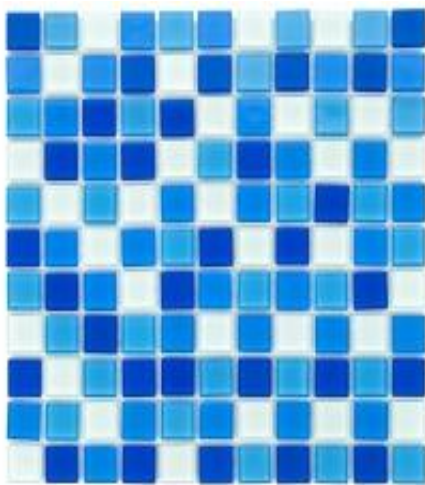

Link do produktu: <https://sklep.arras.pl/mozaika-szklana-aquaviva-ristall-bagama-light-p-5117.html>

Mozaika szklana Aquaviva Cristall Bagama Light

Cena brutto	225,00 zł
Cena netto	182,93 zł
Dostępność	Zapytaj o dostępność
Czas wysyłki	Na zamówienie
Numer katalogowy	DCM304
Producent	Aquaviva
Kształt elementu	kwadrat

Opis produktu

Mozaika szklana Aquaviva Cristall Bagama Light

Aquaviva Cristall Bagama Light wyróżnia się błękitnymi odcieniami, które w połączeniu z białymi akcentami tworzą harmonijną i przyjemną dla oka kompozycję. Niebieska kolorystyka prowadzi do wnętrza uczucie spokoju i świeżości, natomiast biel nadaje lekkości i optycznie powiększa przestrzeń. Te kolory doskonale współgrają ze sobą, tworząc efekt relaksu i elegancji.

☐Wymiary plastra:

- Długość: 30 cm
- Szerokość: 30 cm
- Wysokość: 4 mm

Paczka mozaiki zawiera **22 plastrów, 1,98 m²** | Mozaika połączona na siatce | **Mozaika sprzedawana na m²**.

☐Wymiary kostki:

- Długość: 25 mm
- Szerokość: 25 mm
- Wysokość: 4 mm