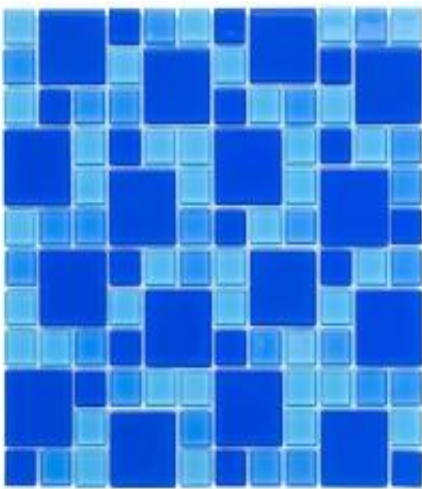

Link do produktu: <https://sklep.arras.pl/mozaika-szklana-aquaviva-cristall-dark-blue-mix-p-5119.html>

Mozaika szklana Aquaviva Cristall Dark Blue Mix

Cena brutto	264,00 zł
Cena netto	214,63 zł
Dostępność	Zapytaj o dostępność
Czas wysyłki	Na zamówienie
Numer katalogowy	DCM305
Producent	Aquaviva
Kształt elementu	kwadrat

Opis produktu

Mozaika szklana Aquaviva Cristall Dark Blue Mix

Aquaviva Cristall Dark Blue Mix to elegancki i efektowny materiał wykończeniowy, który wyróżnia się intensywną niebieską kolorystyką z subtelnymi mieszankami odcieni. Dzięki swojej kolorystyce oraz nowoczesnemu wyglądowi, idealnie pasuje do wnętrz, które mają na celu wprowadzenie głębi, światła oraz elegancji. Jest to doskonały wybór zarówno do przestrzeni prywatnych, jak i komercyjnych.

☑️Wymiary plastra:

- Długość: 30 cm
- Szerokość: 30 cm
- Wysokość: 4 mm

Paczka mozaiki zawiera **22 plastrów, 1,98 m²** | Mozaika połączona na siatce | **Mozaika sprzedawana na m²**.

☑️Wymiary kostki:

- Długość: 25 mm
- Szerokość: 25 mm
- Wysokość: 4 mm