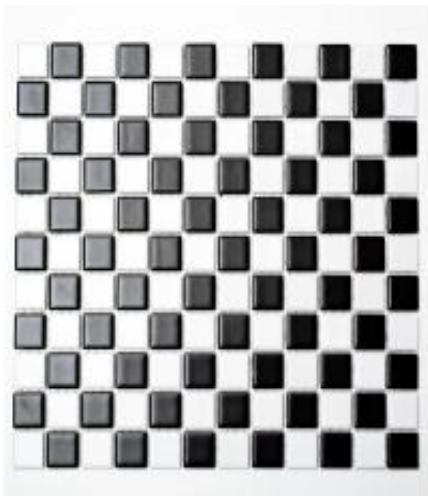

Link do produktu: <https://sklep.arras.pl/mozaika-ceramiczna-vidrepur-mm-0005-p-3058.html>

Mozaika ceramiczna Vidrepur MM 0005

Cena brutto	58,00 zł
Cena netto	47,15 zł
Dostępność	Dostępny
Stan magazynowy	99 szt.
Czas wysyłki	48 godzin
Numer katalogowy	MM0005
Producent	Vidrepur
Kształt elementu	kwadrat

Opis produktu

Mozaika ceramiczna Vidrepur MM 0005

Mozaiki Vidrepur wyróżniają się bogactwem kolorów, kształtów i efektów powierzchniowych: od klasycznych, jednokolorowych płytek, przez gradienty i miksy kolorystyczne, aż po nowoczesne formy i efekty połysku. Mozaiki łączą estetykę, trwałość i ekologię, co czyni je popularnym wyborem zarówno w projektach nowoczesnych, jak i bardziej klasycznych aranżacjach.

Łazienka: ściany prysznica, obudowy wanien, całe ściany mozaikowe.

☑ Charakterystyka

Kolor: **biały, czarny**

Wykończenie: matowe

Waga: 0,97 kg/ plaster

Mrozoodporność: tak

Połączenie: siatka

Kostka: kwadrat

☑ Wymiary kostki:

- Długość: 25 mm
- Szerokość: 25 mm
- Wysokość: 5,2 mm

☑ Wymiar plastra:

- Długość: 326 mm
- Szerokość: 300 mm
- Wysokość: 5,2 mm

☑ Pielęgnacja

Do czyszczenia należy używać środków przeznaczonych do mozaiki ceramicznej bez właściwości ściernych.