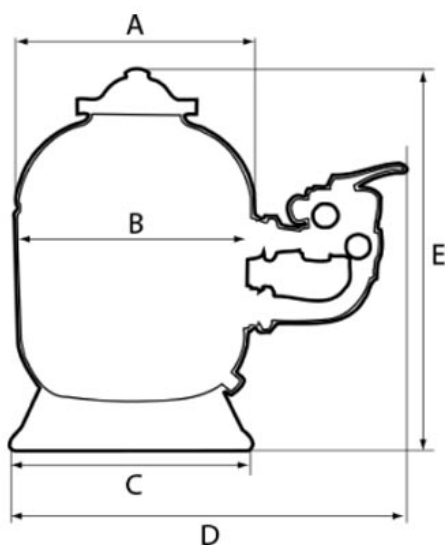

Urządzenie jest wyposażone w specjalny zawór 6-drogowy, który posiada wbudowany wskaźnik zmętnienia wody, manometr oraz jest podłączony z boku filtra. Elementem filtrującym jest piasek kwarcowy lub szklany o frakcji od 0.4 do 0.8 mm.

Wydajność: 14 m³/h

Typ przyłącza: boczne

Średnica przyłącza: 1½" (50 mm)

Średnica zbiornika: 612 mm

Charakterystyka zestawów filtracyjnych HAYWARD ProSide

Model	S210SXE	S244SXE	S0310SXE	S0360SXE
Wydajność (m ³ /h)	10	14	22	30
Średnica filtra (mm)	510	612	762	895
Przyłącze (cal)	1½"	1½"	2"	2"
Powierzchnia filtra (m ²)	0.20	0.28	0.45	0.64
Waga filtra (kg)	17	24	35	61
Waga złoża filtracyjnego (kg)	100	150	250	350

Wymiary zestawów filtracyjnych HAYWARD ProSide

Model	A mm	B mm	C mm	D mm	E mm
S210SXE	510	498	521	825	810

S244SXE	612	594	521	875	920
S0310SXE	762	725	585	1070	1008
S0360SXE	895	880	585	1230	1147

Charakterystyka

Przeznaczenie	Baseny domowe
Rodzaj filtra	Piaskowy
Obudowa filtra	Polietylen
Max. pojemność basenu, m ³	56 000
Średnica filtra, mm	612
Precyzja filtracji	do 50 mikronów
Max. zdolność przepustowa, m ³ /h	14
Max. ciśnienie robocze, bar	3.5 bara
Załadowanie piasku, kg	150
Fracja, mm	0.5 - 0.8
Typ przyłącza	Boczne
Złącze	1.5"
Informacje dodatkowe	<ul style="list-style-type: none"> • Obracany o 360 stopni zacisk kołnierzowy • Minimalna potrzeba konserwacji i pielęgnacji • Szeroki otwór spustowy do szybkiego opróżniania zbiornika
Zawartość zestawu	<ul style="list-style-type: none"> • Filtr Hayward ProSide S244SXE • Zawór 6-pozycyjny • Manometr • Instrukcja
Wielkość paczki	920 x 612 mm
Waga brutto, kg	43
Producent	Hayward
Kraj pochodzenia	Francja
Gwarancja	24 miesiące