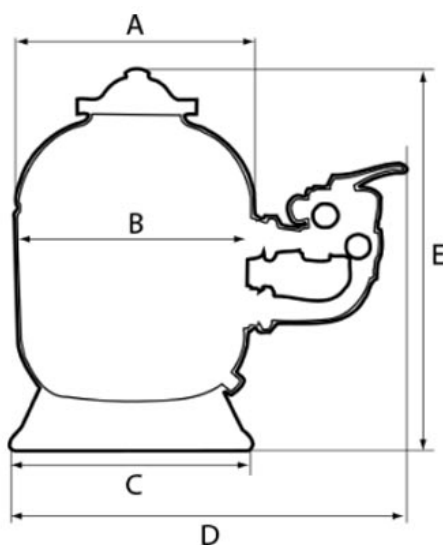

Urządzenie jest wyposażone w specjalny zawór 6-drogowy, który posiada wbudowany wskaźnik zmętnienia wody, manometr oraz jest podłączony z boku filtra. Elementem filtrującym jest piasek kwarcowy lub szklany o frakcji od 0.4 do 0.8 mm.

Wydajność: 14 m³/h

Typ przyłącza: boczne

Średnica przyłącza: 1½" (50 mm)

Średnica zbiornika: 612 mm

Charakterystyka zestawów filtracyjnych HAYWARD ProSide

Model	S210SXE	S244SXE	S0310SXE	S0360SXE
Wydajność (m ³ /h)	10	14	22	30
Średnica filtra (mm)	510	612	762	895
Przyłącze (cal)	1½"	1½"	2"	2"
Powierzchnia filtra (m ²)	0.20	0.28	0.45	0.64
Waga filtra (kg)	17	24	35	61
Waga złoża filtracyjnego (kg)	100	150	250	350

Wymiary zestawów filtracyjnych HAYWARD ProSide

Model	A mm	B mm	C mm	D mm	E mm
S210SXE	510	498	521	825	810

S244SXE	612	594	521	875	920
S0310SXE	762	725	585	1070	1008
S0360SXE	895	880	585	1230	1147

Charakterystyka

Przeznaczenie	Baseny domowe
Rodzaj filtra	Piaskowy
Obudowa filtra	Polietylen
Max. pojemność basenu, m ³	56 000
Średnica filtra, mm	612
Precyzja filtracji	do 50 mikronów
Max. zdolność przepustowa, m ³ /h	14
Max. ciśnienie robocze, bar	3.5 bara
Załadowanie piasku, kg	150
Fracja, mm	0.5 - 0.8
Typ przyłącza	Boczne
Złącze	1.5"
Informacje dodatkowe	<ul style="list-style-type: none"> • Obracany o 360 stopni zacisk kołnierzowy • Minimalna potrzeba konserwacji i pielęgnacji • Szeroki otwór spustowy do szybkiego opróżniania zbiornika
Zawartość zestawu	<ul style="list-style-type: none"> • Filtr Hayward ProSide S244SXE • Zawór 6-pozycyjny • Manometr • Instrukcja
Wielkość paczki	920 x 612 mm
Waga brutto, kg	43
Producent	Hayward
Kraj pochodzenia	Francja
Gwarancja	24 miesiące