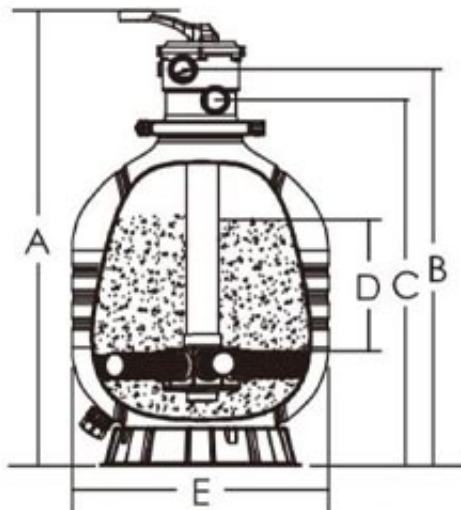

Opis produktu

Filtr do basenu Emaux MFV35 (30 m3/h)

Filtr do basenu Emaux MFV35 to idealne rozwiązanie do mechanicznego oczyszczania wody basenów prywatnych i SPA o pojemności do 122 000 litrów. Filtr wykonany jest z polietylenu o wysokiej wytrzymałości. Jest odporna na wysokie ciśnienie, wysokie temperatury wody i otoczenia. Ciśnienie robocze zbiornika filtracyjnego wynosi do 2,8 bara, przy temperaturze wody od +1°C do +50°C Do filtracji zaleca się złożę kwarcowe, krzemian, szkło o frakcji 0,5 - 0,8 mm.

Wydajność: 30,5 m³/h

Typ przyłącza: górne

Średnica przyłącza: 2" (63 mm)

Średnica zbiornika: 775 mm

Wymiary filtrów Emaux MFV

Model	A (mm)	B (mm)	C (mm)	D (mm)	E (mm)
MFV17	816	695	625	195	425
MFV20	889	772	712	225	500
MFV24	980	860	800	280	600
MFV27A	1081	963	903	300	675
MFV27	1133	976	910	300	675
MFV31A	1126	1008	948	370	775
MFV31	1178	1021	955	370	775
MFV35	1296	1138	1073	440	875

Charakterystyka

Przeznaczenie	Baseny domowe
Rodzaj filtra	Piaskowy
Max. pojemność basenu, m ³	122 000
Max. zdolność przepustowa, m ³ /h	30.5
Max. ciśnienie robocze, bar	40psi/2.8bar
Załadowanie piasku, kg	430
Fracja, mm	0.5 - 0.8
Typ przyłącza	Górne
Złącze	63 mm
Informacje dodatkowe	<ul style="list-style-type: none"> • Zacisk 360-stopniowy • Zawór wielopozycyjny, pozwala na wybór dowolnego trybu filtracji • Korek spustowy • Wysokociśnieniowy odpływ piasku / wody dla szybkiej zimowej konserwacji i szybkiej obsługi • Wzmocniona obudowa pozwala na pracę filtra w trudnych warunkach eksploatacyjnych • Maksymalna wydajność filtracji 50 m³/h
Zawartość zestawu	<ul style="list-style-type: none"> • Filtr MFV35 • Zawór 6-pozycyjny MPV • Manometr • Instrukcja
Wymiary	1296x875 mm
Waga, kg	49
Producent	Emaux
Gwarancja	24 miesiące na zbiornik filtracyjny Emaux