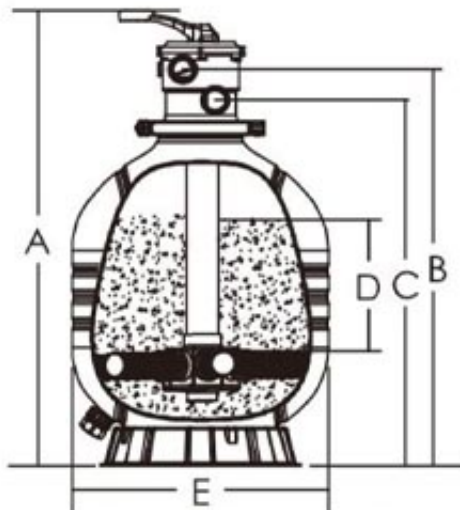

Opis produktu

Filtr do basenu Emaux MFV35 (30 m³/h)

Filtr do basenu Emaux MFV35 to idealne rozwiązanie do mechanicznego oczyszczania wody basenów prywatnych i SPA o pojemności do 122 000 litrów. Filtr wykonany jest z polietylenu o wysokiej wytrzymałości. Jest odporna na wysokie ciśnienie, wysokie temperatury wody i otoczenia. Ciśnienie robocze zbiornika filtracyjnego wynosi do 2,8 bara, przy temperaturze wody od +1°C do +50°C Do filtracji zaleca się złożę kwarcowe, krzemian, szkło o frakcji 0,5 - 0,8 mm.

Wydajność: 30,5 m³/h

Typ przyłącza: górne

Średnica przyłącza: 2" (63 mm)

Średnica zbiornika: 775 mm

Wymiary filtrów Emaux MFV

Model	A (mm)	B (mm)	C (mm)	D (mm)	E (mm)
MFV17	816	695	625	195	425
MFV20	889	772	712	225	500
MFV24	980	860	800	280	600
MFV27A	1081	963	903	300	675
MFV27	1133	976	910	300	675
MFV31A	1126	1008	948	370	775
MFV31	1178	1021	955	370	775
MFV35	1296	1138	1073	440	875

Charakterystyka

Przeznaczenie	Baseny domowe
Rodzaj filtra	Piaskowy
Max. pojemność basenu, m ³	122 000
Max. zdolność przepustowa, m ³ /h	30.5
Max. ciśnienie robocze, bar	40psi/2.8bar
Załadowanie piasku, kg	430
Fracja, mm	0.5 - 0.8
Typ przyłącza	Górne
Złącze	63 mm
Informacje dodatkowe	<ul style="list-style-type: none"> • Zacisk 360-stopniowy • Zawór wielopozycyjny, pozwala na wybór dowolnego trybu filtracji • Korek spustowy • Wysokociśnieniowy odpływ piasku / wody dla szybkiej zimowej konserwacji i szybkiej obsługi • Wzmocniona obudowa pozwala na pracę filtra w trudnych warunkach eksploatacyjnych • Maksymalna wydajność filtracji 50 m³/h
Zawartość zestawu	<ul style="list-style-type: none"> • Filtr MFV35 • Zawór 6-pozycyjny MPV • Manometr • Instrukcja
Wymiary	1296x875 mm
Waga, kg	49
Producent	Emaux
Gwarancja	24 miesiące na zbiornik filtracyjny Emaux