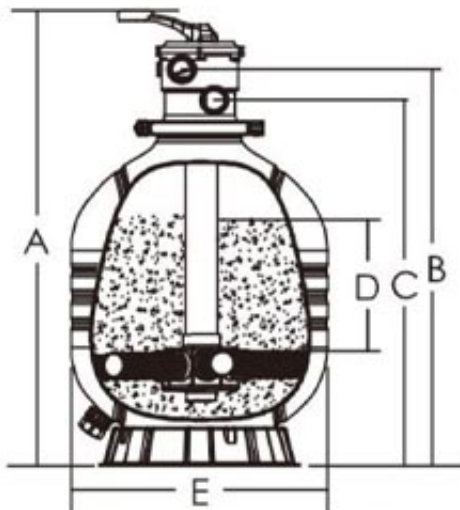

#### Filtr do basenu Emaux MFV31 (23 m3/h)

Filtr do basenu Emaux MFV31 to idealne rozwiązanie do mechanicznego oczyszczania wody basenów prywatnych i SPA o pojemności do 100 000 litrów. Filtr wykonany jest z polietylenu o wysokiej wytrzymałości. Jest odporna na wysokie ciśnienie, wysokie temperatury wody i otoczenia. Ciśnienie robocze zbiornika filtracyjnego wynosi do 2,8 bara, przy temperaturze wody od +1°C do +50°C Do filtracji zaleca się złożę kwarcowe, krzemian, szkło o frakcji 0,5 - 0,8 mm.

**Wydajność:** 23.5 m<sup>3</sup>/h

**Typ przyłącza:** górne

**Średnica przyłącza:** 2" (63 mm)

**Średnica zbiornika:** 775 mm

### Wymiary filtrów Emaux MFV

Model	A (mm)	B (mm)	C (mm)	D (mm)	E (mm)
MFV17	816	695	625	195	425
MFV20	889	772	712	225	500
MFV24	980	860	800	280	600
MFV27A	1081	963	903	300	675
MFV27	1133	976	910	300	675
MFV31A	1126	1008	948	370	775
<b>MFV31</b>	<b>1178</b>	<b>1021</b>	<b>955</b>	<b>370</b>	<b>775</b>
MFV35	1296	1138	1073	440	875

## Charakterystyka

Przeznaczenie	Baseny domowe
Rodzaj filtra	Piaskowy
Obudowa filtra	PE
Max. pojemność basenu, m <sup>3</sup>	100 000
Max. zdolność przepustowa, m <sup>3</sup> /h	23.5
Max. ciśnienie robocze, bar	40psi/2.8bar
Załadowanie piasku, kg	320
Frakcja, mm	0.5 - 0.8
Typ przyłącza	Górne
Złącze	63 mm
Informacje dodatkowe	<ul style="list-style-type: none"> <li>• Zacisk 360-stopniowy</li> <li>• Zawór wielopozycyjny, pozwala na wybór dowolnego trybu filtracji</li> <li>• Korek spustowy</li> <li>• Wysokociśnieniowy odpływ piasku / wody dla szybkiej zimowej konserwacji i szybkiej obsługi</li> <li>• Wzmocniona obudowa pozwala na pracę filtra w trudnych warunkach eksploatacyjnych</li> <li>• Maksymalna wydajność filtracji 50 m<sup>3</sup>/h</li> </ul>
Zawartość zestawu	<ul style="list-style-type: none"> <li>• Filtr MFV31</li> <li>• Zawór 6-pozycyjny MPV</li> <li>• Manometr</li> <li>• Instrukcja</li> </ul>
Wymiary	1178x775 mm
Waga, kg	34
Producent	Emaux
Gwarancja	24 miesiące na zbiornik filtracyjny Emaux