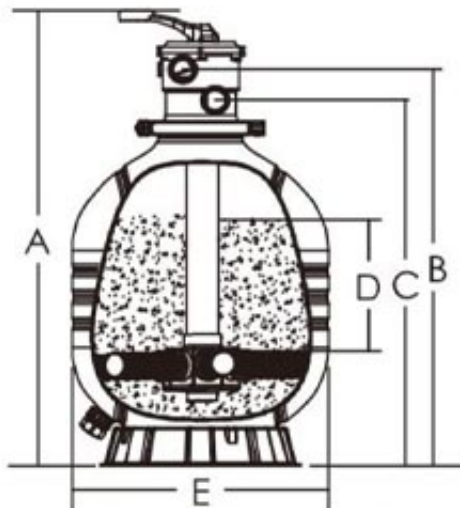

Opis produktu

Filtr do basenu Emaux MFV27A (14 m³/h)

Filtr do basenu Emaux MFV27 to idealne rozwiązanie do mechanicznego oczyszczania wody basenów prywatnych i SPA o pojemności do 58 000 litrów. Filtr wykonany jest z polietylenu o wysokiej wytrzymałości. Jest odporna na wysokie ciśnienie, wysokie temperatury wody i otoczenia. Ciśnienie robocze zbiornika filtracyjnego wynosi do 2,8 bara, przy temperaturze wody od +1°C do +50°C Do filtracji zaleca się złożę kwarcowe, krzemian, szkło o frakcji 0,5 - 0,8 mm.

Wydajność: 14.4 m³/h

Typ przyłącza: górne

Średnica przyłącza: 1,5" (50 mm)

Średnica zbiornika: 675 mm

Wymiary filtrów Emaux MFV

Model	A (mm)	B (mm)	C (mm)	D (mm)	E (mm)
MFV17	816	695	625	195	425
MFV20	889	772	712	225	500
MFV24	980	860	800	280	600
MFV27A	1081	963	903	300	675
MFV27	1133	976	910	300	675
MFV31A	1126	1008	948	370	775
MFV31	1178	1021	955	370	775
MFV35	1296	1138	1073	440	875

Charakterystyka

Przeznaczenie	Baseny domowe
Rodzaj filtra	Piaskowy
Obudowa filtra	PE
Max. pojemność basenu, m ³	58 000
Max. zdolność przepustowa, m ³ /h	14.4
Max. ciśnienie robocze, bar	40psi/2.8bar
Załadowanie piasku, kg	185
Frakcja, mm	0.5 - 0.8
Typ przyłącza	Górne
Złącze	50 mm
Informacje dodatkowe	<ul style="list-style-type: none"> • Zacisk 360-stopniowy • Zawór wielopozycyjny, pozwala na wybór dowolnego trybu filtracji • Korek spustowy • Wysokociśnieniowy odpływ piasku / wody dla szybkiej zimowej konserwacji i szybkiej obsługi • Wzmocniona obudowa pozwala na pracę filtra w trudnych warunkach eksploatacyjnych • Maksymalna wydajność filtracji 50 m³/h
Zawartość zestawu	<ul style="list-style-type: none"> • Filtr MFV27A • Zawór 6-pozycyjny MPV • Manometr • Instrukcja
Wymiary	1081x675 mm
Waga, kg	23.6
Producent	Emaux
Gwarancja	24 miesiące na zbiornik filtracyjny Emaux