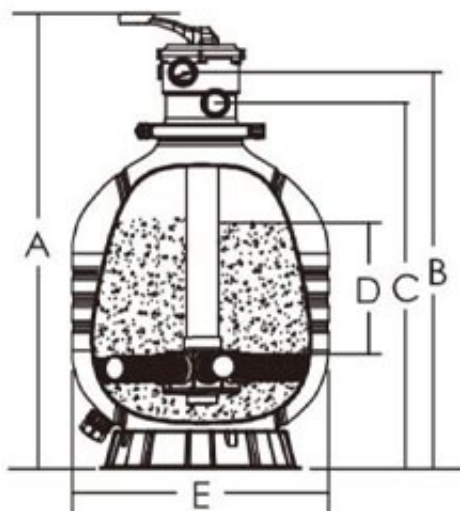

Opis produktu

Filtr do basenu Emaux MFV27A (14 m³/h)

Filtr do basenu Emaux MFV27 to idealne rozwiązanie do mechanicznego oczyszczania wody basenów prywatnych i SPA o pojemności do 58 000 litrów. Filtr wykonany jest z polietylenu o wysokiej wytrzymałości. Jest odporna na wysokie ciśnienie, wysokie temperatury wody i otoczenia. Ciśnienie robocze zbiornika filtracyjnego wynosi do 2,8 bara, przy temperaturze wody od +1°C do +50°C Do filtracji zaleca się złożę kwarcowe, krzemian, szkło o frakcji 0,5 - 0,8 mm.

Wydajność: 14.4 m³/h

Typ przyłącza: górne

Średnica przyłącza: 1,5" (50 mm)

Średnica zbiornika: 675 mm

Wymiary filtrów Emaux MFV

Model	A (mm)	B (mm)	C (mm)	D (mm)	E (mm)
MFV17	816	695	625	195	425
MFV20	889	772	712	225	500
MFV24	980	860	800	280	600
MFV27A	1081	963	903	300	675
MFV27	1133	976	910	300	675
MFV31A	1126	1008	948	370	775
MFV31	1178	1021	955	370	775
MFV35	1296	1138	1073	440	875

Charakterystyka

Przeznaczenie	Baseny domowe
Rodzaj filtra	Piaskowy
Obudowa filtra	PE
Max. pojemność basenu, m ³	58 000
Max. zdolność przepustowa, m ³ /h	14.4
Max. ciśnienie robocze, bar	40psi/2.8bar
Załadowanie piasku, kg	185
Frakcja, mm	0.5 - 0.8
Typ przyłącza	Górne
Złącze	50 mm
Informacje dodatkowe	<ul style="list-style-type: none"> • Zacisk 360-stopniowy • Zawór wielopozycyjny, pozwala na wybór dowolnego trybu filtracji • Korek spustowy • Wysokociśnieniowy odpływ piasku / wody dla szybkiej zimowej konserwacji i szybkiej obsługi • Wzmocniona obudowa pozwala na pracę filtra w trudnych warunkach eksploatacyjnych • Maksymalna wydajność filtracji 50 m³/h
Zawartość zestawu	<ul style="list-style-type: none"> • Filtr MFV27A • Zawór 6-pozycyjny MPV • Manometr • Instrukcja
Wymiary	1081x675 mm
Waga, kg	23.6
Producent	Emaux
Gwarancja	24 miesiące na zbiornik filtracyjny Emaux