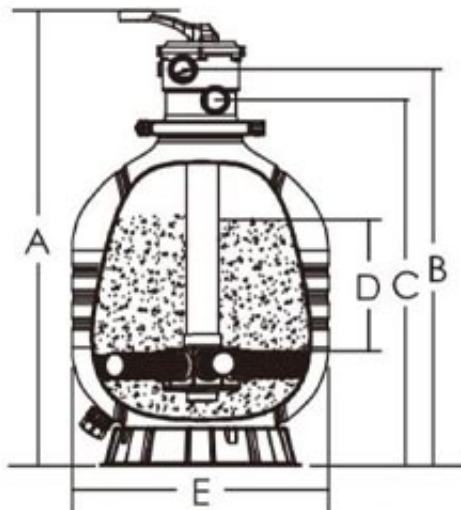

#### Filtr do basenu Emaux MFV27 (18 m<sup>3</sup>/h)

Filtr do basenu Emaux MFV27 to idealne rozwiązanie do mechanicznego oczyszczania wody basenów prywatnych i SPA o pojemności do 72 000 litrów. Filtr wykonany jest z polietylenu o wysokiej wytrzymałości. Jest odporna na wysokie ciśnienie, wysokie temperatury wody i otoczenia. Ciśnienie robocze zbiornika filtracyjnego wynosi do 2,8 bara, przy temperaturze wody od +1°C do +50°C Do filtracji zaleca się złożę kwarcowe, krzemian, szkło o frakcji 0,5 - 0,8 mm.

**Wydajność:** 18 m<sup>3</sup>/h

**Typ przyłącza:** górne

**Średnica przyłącza:** 2" (63 mm)

**Średnica zbiornika:** 675 mm

#### Wymiary filtrów Emaux MFV

Model	A (mm)	B (mm)	C (mm)	D (mm)	E (mm)
MFV17	816	695	625	195	425
MFV20	889	772	712	225	500
MFV24	980	860	800	280	600
MFV27A	1081	963	903	300	675
<b>MFV27</b>	<b>1133</b>	<b>976</b>	<b>910</b>	<b>300</b>	<b>675</b>
MFV31A	1126	1008	948	370	775
MFV31	1178	1021	955	370	775
MFV35	1296	1138	1073	440	875

## Charakterystyka

Przeznaczenie	Baseny domowe
Rodzaj filtra	Piaskowy
Obudowa filtra	PE
Max. pojemność basenu, m <sup>3</sup>	72 000
Max. zdolność przepustowa, m <sup>3</sup> /h	18
Max. ciśnienie robocze, bar	40psi/2.8bar
Załadowanie piasku, kg	185
Frakcja, mm	0.5 - 0.8
Typ przyłącza	Górne
Złącze	63 mm
Informacje dodatkowe	<ul style="list-style-type: none"> <li>• Zacisk 360-stopniowy</li> <li>• Zawór wielopozycyjny, pozwala na wybór dowolnego trybu filtracji</li> <li>• Korek spustowy</li> <li>• Wysokociśnieniowy odpływ piasku / wody dla szybkiej zimowej konserwacji i szybkiej obsługi</li> <li>• Wzmocniona obudowa pozwala na pracę filtra w trudnych warunkach eksploatacyjnych</li> <li>• Maksymalna wydajność filtracji 50 m<sup>3</sup>/h</li> </ul>
Zawartość zestawu	<ul style="list-style-type: none"> <li>• Filtr MFV27</li> <li>• Zawór 6-pozycyjny MPV</li> <li>• Manometr</li> <li>• Instrukcja</li> </ul>
Wymiary	1133x675 mm
Waga, kg	32.7
Producent	Emaux
Gwarancja	24 miesiące na zbiornik filtracyjny Emaux