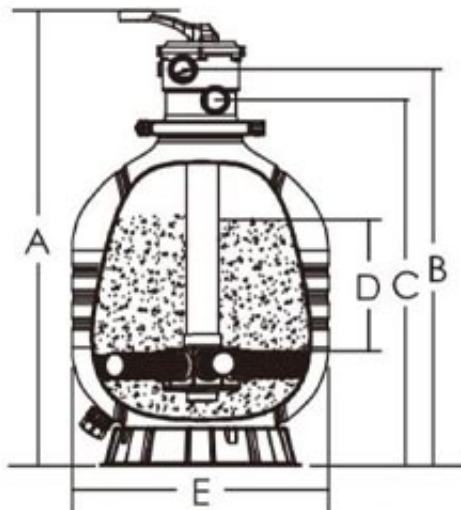

Charakterystyka

Przeznaczenie	Baseny domowe
Rodzaj filtra	Piaskowy
Obudowa filtra	PE
Max. pojemność basenu, m³	72 000
Max. zdolność przepustowa, m³/h	18
Max. ciśnienie robocze, bar	40psi/2.8bar
Załadowanie piasku, kg	185
Frakcja, mm	0.5 - 0.8
Typ przyłącza	Górne
Złącze	63 mm
Informacje dodatkowe	• Zacisk 360-stopniowy • Zawór wielopozycyjny, pozwala na wybór dowolnego trybu filtracji • Korek spustowy • Wysokociśnieniowy odpływ piasku / wody dla szybkiej zimowej konserwacji i szybkiej obsługi • Wzmocniona obudowa pozwala na pracę filtra w trudnych warunkach eksploatacyjnych • Maksymalna wydajność filtracji 50 m³/h
Zawartość zestawu	• Filtr MFV27 • Zawór 6-pozycyjny MPV • Manometr • Instrukcja
Wymiary	1133x675 mm
Waga, kg	32.7
Producent	Emaux
Gwarancja	24 miesiące na zbiornik filtracyjny Emaux