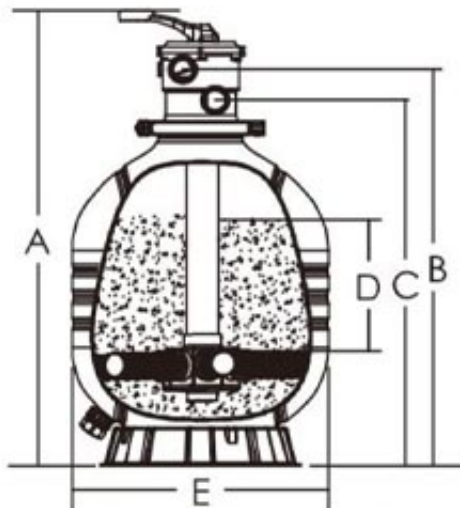

Opis produktu

Filtr do basenu Emaux MFV24 (14 m³/h)

Filtr do basenu Emaux MFV24 to idealne rozwiązanie do mechanicznego oczyszczania wody basenów prywatnych i SPA o pojemności do 56 000 litrów. Filtr wykonany jest z polietylenu o wysokiej wytrzymałości. Jest odporna na wysokie ciśnienie, wysokie temperatury wody i otoczenia. Ciśnienie robocze zbiornika filtracyjnego wynosi do 2,8 bara, przy temperaturze wody od +1°C do +50°C Do filtracji zaleca się złożę kwarcowe, krzemian, szkło o frakcji 0,5 - 0,8 mm.

Wydajność: 14 m³/h

Typ przyłącza: górne

Średnica przyłącza: 1,5" (50 mm)

Średnica zbiornika: 600 mm

Wymiary filtrów Emaux MFV

Model	A (mm)	B (mm)	C (mm)	D (mm)	E (mm)
MFV17	816	695	625	195	425
MFV20	889	772	712	225	500
MFV24	980	860	800	280	600
MFV27A	1081	963	903	300	675
MFV27	1133	976	910	300	675
MFV31A	1126	1008	948	370	775
MFV31	1178	1021	955	370	775
MFV35	1296	1138	1073	440	875

Charakterystyka

Przeznaczenie	Baseny domowe
Rodzaj filtra	Piaskowy
Max. pojemność basenu, m ³	56 000
Max. zdolność przepustowa, m ³ /h	14
Max. ciśnienie robocze, bar	40psi/2.8bar
Załadowanie piasku, kg	125
Fracja, mm	0.5 - 0.8
Typ przyłącza	Górne
Złącze	50 mm
Informacje dodatkowe	<ul style="list-style-type: none"> • Zacisk 360-stopniowy • Zawór wielopozycyjny, pozwala na wybór dowolnego trybu filtracji • Korek spustowy • Wysokociśnieniowy odpływ piasku / wody dla szybkiej zimowej konserwacji i szybkiej obsługi • Wzmocniona obudowa pozwala na pracę filtra w trudnych warunkach eksploatacyjnych • Maksymalna wydajność filtracji 50 m³/h
Zawartość zestawu	<ul style="list-style-type: none"> • Filtr MFV24 • Zawór 6-pozycyjny MPV • Manometr • Instrukcja
Wymiary	980x600 mm
Waga, kg	20
Producent	Emaux
Gwarancja	24 miesiące na zbiornik filtracyjny Emaux