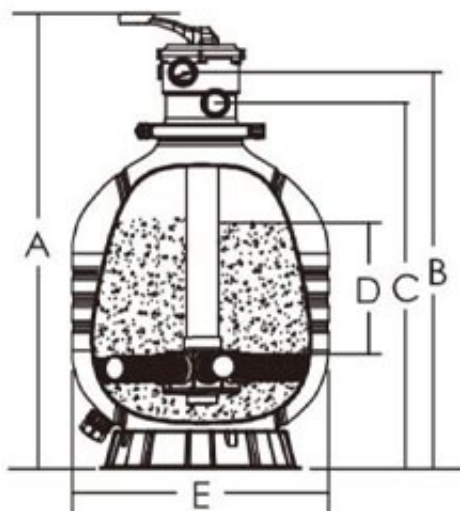

Charakterystyka

Przeznaczenie	Baseny domowe
Rodzaj filtra	Piaskowy
Obudowa filtra	PE
Max. pojemność basenu, m³	40 000
Max. zdolność przepustowa, m³/h	10
Max. ciśnienie robocze, bar	40psi/2.8bar
Załadowanie piasku, kg	70
Frakcja, mm	0.5 - 0.8
Typ przyłącza	Górne
Złącze	50 mm
Informacje dodatkowe	• Zacisk 360-stopniowy • Zawór wielopozycyjny, pozwala na wybór dowolnego trybu filtracji • Korek spustowy • Wysokociśnieniowy odpływ piasku / wody dla szybkiej zimowej konserwacji i szybkiej obsługi • Wzmocniona obudowa pozwala na pracę filtra w trudnych warunkach eksploatacyjnych • Maksymalna wydajność filtracji 50 m³/h
Zawartość zestawu	• Filtr MFV20 • Zawór 6-pozycyjny MPV • Manometr • Instrukcja
Wymiary	889x500 mm
Waga, kg	13
Producent	Emaux
Gwarancja	24 miesiące na zbiornik filtracyjny Emaux