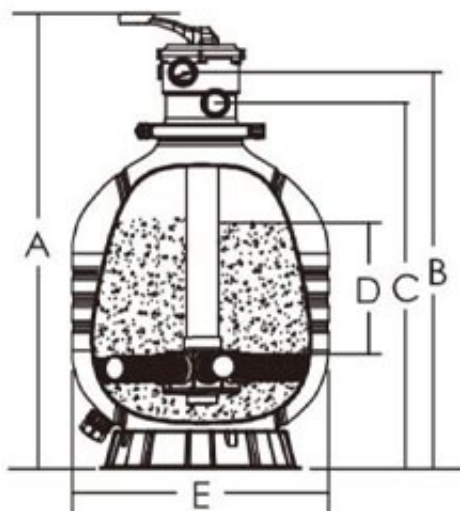

#### Filtr do basenu Emaux MFV17 (7 m<sup>3</sup>/h)

Filtr do basenu Emaux MFV17 to idealne rozwiązanie do mechanicznego oczyszczania wody basenów prywatnych i SPA o pojemności do 30 000 litrów. Filtr wykonany jest z polietylenu o wysokiej wytrzymałości. Jest odporna na wysokie ciśnienie, wysokie temperatury wody i otoczenia. Ciśnienie robocze zbiornika filtracyjnego wynosi do 2,8 bara, przy temperaturze wody od +1°C do +50°C Do filtracji zaleca się złożę kwarcowe, krzemian, szkło o frakcji 0,5 - 0,8 mm.

**Wydajność:** 7 m<sup>3</sup>/h

**Typ przyłącza:** górne

**Średnica przyłącza:** 1,5" (50 mm)

**Średnica zbiornika:** 425 mm

#### Wymiary filtrów Emaux MFV

Model	A (mm)	B (mm)	C (mm)	D (mm)	E (mm)
<b>MFV17</b>	<b>816</b>	<b>695</b>	<b>625</b>	<b>195</b>	<b>425</b>
MFV20	889	772	712	225	500
MFV24	980	860	800	280	600
MFV27A	1081	963	903	300	675
MFV27	1133	976	910	300	675
MFV31A	1126	1008	948	370	775
MFV31	1178	1021	955	370	775
MFV35	1296	1138	1073	440	875

## Charakterystyka

Przeznaczenie	Baseny ogrodowe, Baseny domowe
Rodzaj filtra	Piaskowy
Obudowa filtra	PE
Max. pojemność basenu, m <sup>3</sup>	30 000
Max. zdolność przepustowa, m <sup>3</sup> /h	7
Max. ciśnienie robocze, bar	40psi/2.8bar
Załadowanie piasku, kg	40
Frakcja, mm	0.5 - 0.8
Typ przyłącza	Górne
Złącze	50 mm
Informacje dodatkowe	<ul style="list-style-type: none"> <li>• Zacisk 360-stopniowy</li> <li>• Zawór wielopozycyjny, pozwala na wybór dowolnego trybu filtracji</li> <li>• Korek spustowy</li> <li>• Wysokociśnieniowy odpływ piasku / wody dla szybkiej zimowej konserwacji i szybkiej obsługi</li> <li>• Wzmocniona obudowa pozwala na pracę filtra w trudnych warunkach eksploatacyjnych</li> <li>• Maksymalna wydajność filtracji 50 m<sup>3</sup>/h</li> </ul>
Zawartość zestawu	<ul style="list-style-type: none"> <li>• Filtr MFV17</li> <li>• Zawór 6-pozycyjny MPV</li> <li>• Manometr</li> <li>• Instrukcja</li> </ul>
Wymiary	816x425 mm
Waga, kg	11
Producent	Emaux
Gwarancja	24 miesiące na zbiornik filtracyjny Emaux