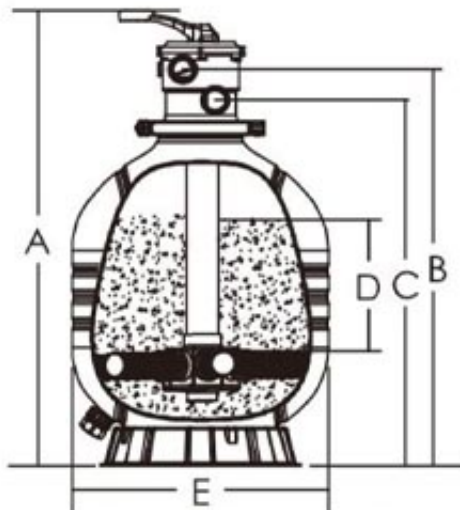

Opis produktu

Filtr do basenu Emaux MFV17 (7 m³/h)

Filtr do basenu Emaux MFV17 to idealne rozwiązanie do mechanicznego oczyszczania wody basenów prywatnych i SPA o pojemności do 30 000 litrów. Filtr wykonany jest z polietylenu o wysokiej wytrzymałości. Jest odporna na wysokie ciśnienie, wysokie temperatury wody i otoczenia. Ciśnienie robocze zbiornika filtracyjnego wynosi do 2,8 bara, przy temperaturze wody od +1°C do +50°C Do filtracji zaleca się złożę kwarcowe, krzemian, szkło o frakcji 0,5 - 0,8 mm.

Wydajność: 7 m³/h

Typ przyłącza: górne

Średnica przyłącza: 1,5" (50 mm)

Średnica zbiornika: 425 mm

Wymiary filtrów Emaux MFV

Model	A (mm)	B (mm)	C (mm)	D (mm)	E (mm)
MFV17	816	695	625	195	425
MFV20	889	772	712	225	500
MFV24	980	860	800	280	600
MFV27A	1081	963	903	300	675
MFV27	1133	976	910	300	675
MFV31A	1126	1008	948	370	775
MFV31	1178	1021	955	370	775
MFV35	1296	1138	1073	440	875

Charakterystyka

Przeznaczenie	Baseny ogrodowe, Baseny domowe
Rodzaj filtra	Piaskowy
Obudowa filtra	PE
Max. pojemność basenu, m ³	30 000
Max. zdolność przepustowa, m ³ /h	7
Max. ciśnienie robocze, bar	40psi/2.8bar
Załadowanie piasku, kg	40
Frakcja, mm	0.5 - 0.8
Typ przyłącza	Górne
Złącze	50 mm
Informacje dodatkowe	<ul style="list-style-type: none"> • Zacisk 360-stopniowy • Zawór wielopozycyjny, pozwala na wybór dowolnego trybu filtracji • Korek spustowy • Wysokociśnieniowy odpływ piasku / wody dla szybkiej zimowej konserwacji i szybkiej obsługi • Wzmocniona obudowa pozwala na pracę filtra w trudnych warunkach eksploatacyjnych • Maksymalna wydajność filtracji 50 m³/h
Zawartość zestawu	<ul style="list-style-type: none"> • Filtr MFV17 • Zawór 6-pozycyjny MPV • Manometr • Instrukcja
Wymiary	816x425 mm
Waga, kg	11
Producent	Emaux
Gwarancja	24 miesiące na zbiornik filtracyjny Emaux