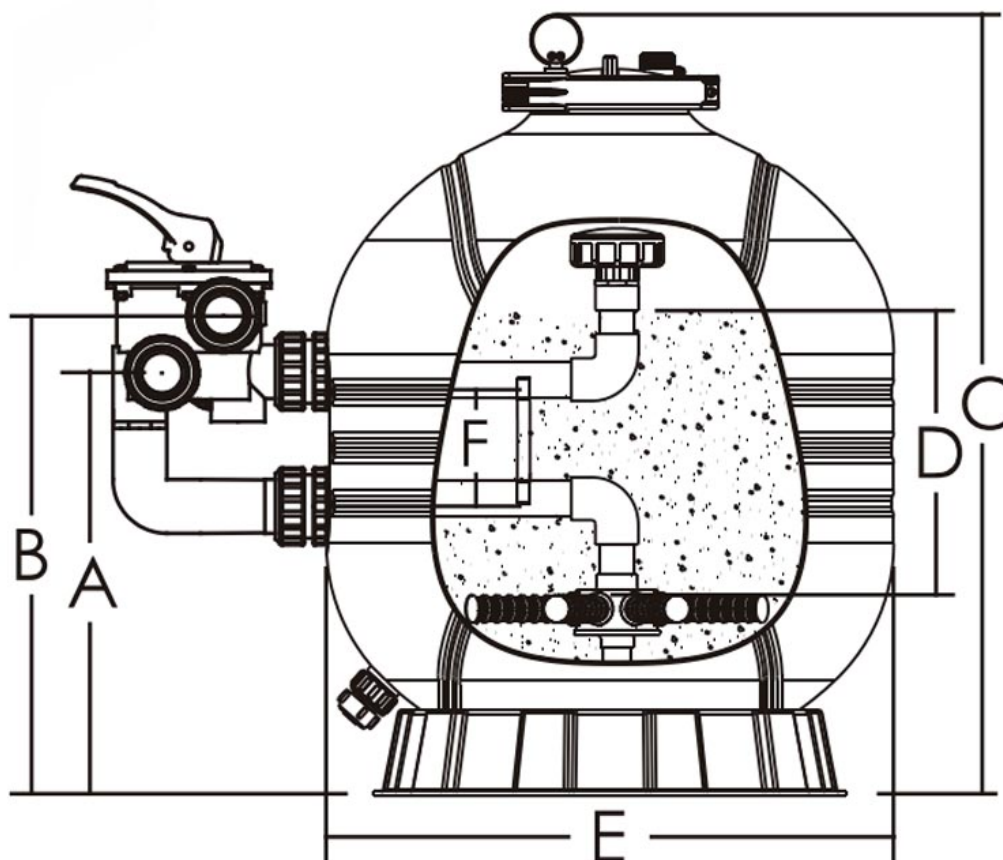

**Wydajność:** 14.4 m<sup>3</sup>/h

**Typ przyłącza:** górne

**Średnica przyłącza:** 1,5" (50 mm)

**Średnica zbiornika:** 675 mm

**Waga wkładu filtracyjnego:** 185 kg

### Wymiary filtrów Emaux MFS

Model	A (mm)	B (mm)	C (mm)	D (mm)	E (mm)	F (mm)
MFS17	355	418	670	195	425	125
MFS20	396	549	760	225	500	125
MFS24	430	493	825	280	600	125
<b>MFS27A</b>	<b>480</b>	<b>543</b>	<b>946</b>	<b>300</b>	<b>675</b>	<b>125</b>
MFS27	460	546	946	300	675	130
MFS31A	506	569	968	370	775	125
MFS31	508	594	968	370	775	130
MFS35	564	650	1086	440	875	130

Typ przyłącza	Boczne
Złącze	50 mm
Informacje dodatkowe	<ul style="list-style-type: none"> <li>• Przezroczysta pokrywa z zaworem powietrza na zacisku z mocowaniem gwintowanym</li> <li>• Zawór wielopozycyjny umożliwiający wybór dowolnego trybu pracy filtra</li> <li>• Korek spustowy</li> <li>• Wysokociśnieniowy drenaż piasku/wody umożliwiający szybkie przygotowanie do zimy i szybką konserwację</li> <li>• Maksymalna szybkość filtracji 50 m<sup>3</sup>/h/m<sup>2</sup></li> </ul>
Zawartość zestawu	<ul style="list-style-type: none"> <li>• Filtr MFS27A</li> <li>• Zawór 6-pozycyjny MPV</li> <li>• Manometr</li> <li>• Instrukcja</li> </ul>
Wielkość paczki	946x675 mm
Waga brutto, kg	28.8
Producent	Emaux
Gwarancja	24 miesiące na zbiornik filtracyjny Emaux