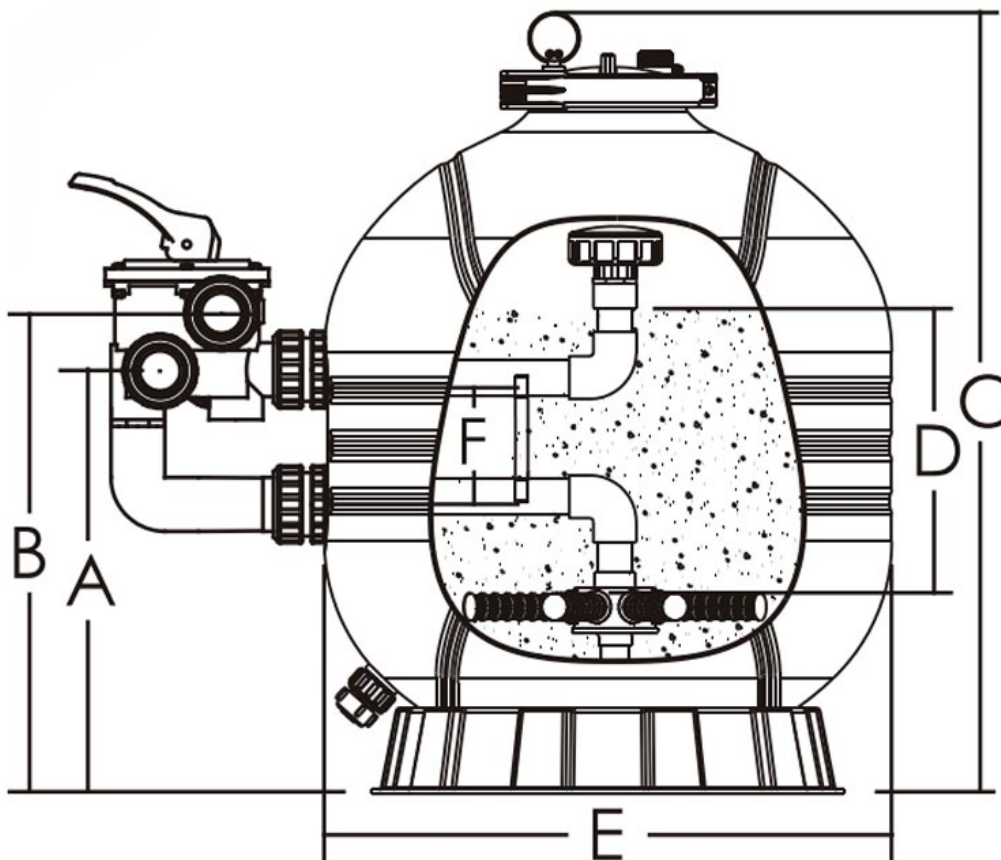

Wydajność: 14.4 m³/h

Typ przyłącza: górne

Średnica przyłącza: 1,5" (50 mm)

Średnica zbiornika: 675 mm

Waga wkładu filtracyjnego: 185 kg

Wymiary filtrów Emaux MFS

Model	A (mm)	B (mm)	C (mm)	D (mm)	E (mm)	F (mm)
MFS17	355	418	670	195	425	125
MFS20	396	549	760	225	500	125
MFS24	430	493	825	280	600	125
MFS27A	480	543	946	300	675	125
MFS27	460	546	946	300	675	130
MFS31A	506	569	968	370	775	125
MFS31	508	594	968	370	775	130
MFS35	564	650	1086	440	875	130

Charakterystyka

Przeznaczenie	Baseny domowe
Rodzaj filtra	Piaskowy
Obudowa filtra	Polietylen
Max. pojemność basenu, m ³	58 000
Średnica filtra, mm	675
Max. zdolność przepustowa, m ³ /h	14.4
Max. ciśnienie robocze, bar	40psi/2.8bar
Załadowanie piasku, kg	185
Fracja, mm	0.5 - 0.8

Typ przyłącza	Boczne
Złącze	50 mm
Informacje dodatkowe	<ul style="list-style-type: none"> • Przezroczysta pokrywa z zaworem powietrza na zacisku z mocowaniem gwintowanym • Zawór wielopozycyjny umożliwiający wybór dowolnego trybu pracy filtra • Korek spustowy • Wysokociśnieniowy drenaż piasku/wody umożliwiający szybkie przygotowanie do zimy i szybką konserwację • Maksymalna szybkość filtracji 50 m³/h/m²
Zawartość zestawu	<ul style="list-style-type: none"> • Filtr MFS27A • Zawór 6-pozycyjny MPV • Manometr • Instrukcja
Wielkość paczki	946x675 mm
Waga brutto, kg	28.8
Producent	Emaux
Gwarancja	24 miesiące na zbiornik filtracyjny Emaux