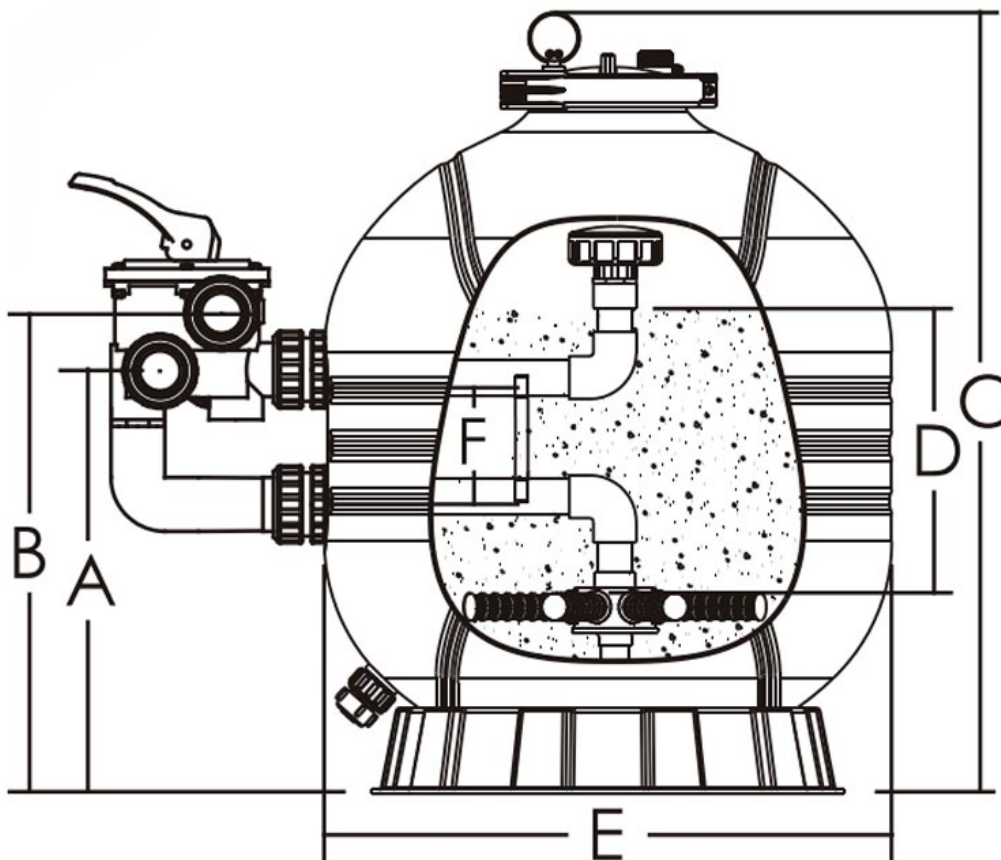

Wydajność: 14 m³/h

Typ przyłącza: górne

Średnica przyłącza: 1,5" (50 mm)

Średnica zbiornika: 600 mm

Waga wkładu filtracyjnego: 125 kg

Wymiary filtrów Emaux MFS

Model	A (mm)	B (mm)	C (mm)	D (mm)	E (mm)	F (mm)
MFS17	355	418	670	195	425	125
MFS20	396	549	760	225	500	125
MFS24	430	493	825	280	600	125
MFS27A	480	543	946	300	675	125
MFS27	460	546	946	300	675	130
MFS31A	506	569	968	370	775	125
MFS31	508	594	968	370	775	130
MFS35	564	650	1086	440	875	130

Złącze	50 mm
Informacje dodatkowe	<ul style="list-style-type: none"> • Przezroczysta pokrywa z zaworem powietrza na zacisku z mocowaniem gwintowanym • Zawór wielopozycyjny umożliwiający wybranie trybu filtracji • Korek spustowy • Wysokociśnieniowe odprowadzanie piasku/wody w celu przechowywania w okresie zimowym i szybkiej konserwacji • Maksymalna szybkość filtracji 50 m³/h/m²
Zawartość zestawu	<ul style="list-style-type: none"> • Filtr MFS24 • Zawór 6-pozycyjny • Manometr • Instrukcja
Wielkość paczki	825x600 mm
Waga brutto, kg	21.8
Producent	Emaux
Gwarancja	24 miesiące na zbiornik filtracyjny Emaux