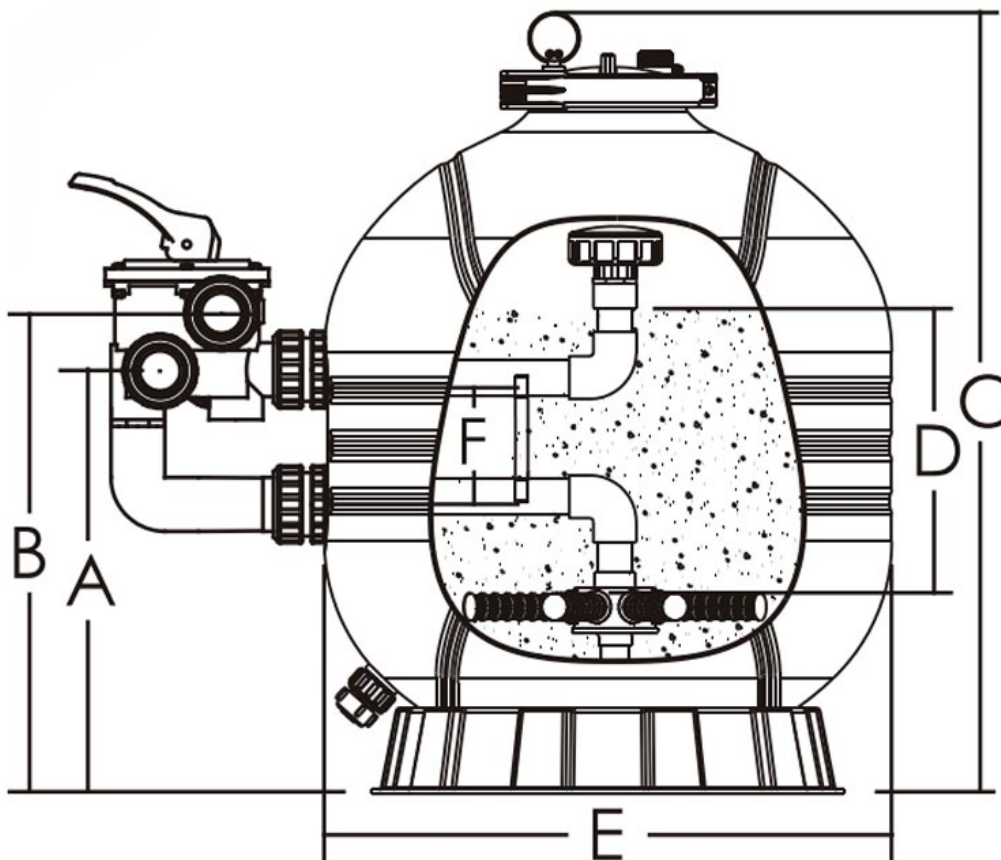

Opis produktu

Filtr do basenu Emaux MFS17 (7 m3/h, D425)

Filtr basenowy Emaux MFS17 stanowi doskonałe rozwiązanie do mechanicznego oczyszczania wody w prywatnych basenach i SPA o pojemności do 30 000 litrów. Filtr wykonany jest z wysokowytrzymałego polietylenu, odpornego na wysokie ciśnienie, temperatury wody i warunki otoczenia. Maksymalne ciśnienie robocze zbiornika filtracyjnego wynosi do 2,8 bara, przy temperaturze wody od +1°C do +50°C. Do skutecznej filtracji zaleca się użycie żwiru kwarcowego, krzemianu lub szkła o frakcji 0,5 - 0,8 mm.

Wydajność: 7 m³/h

Typ przyłącza: górne

Średnica przyłącza: 1,5" (50 mm)

Średnica zbiornika: 425 mm

Waga wkładu filtracyjnego: 40 kg

Wymiary filtrów Emaux MFS

Model	A (mm)	B (mm)	C (mm)	D (mm)	E (mm)	F (mm)
MFS17	355	418	670	195	425	125
MFS20	396	549	760	225	500	125
MFS24	430	493	825	280	600	125
MFS27A	480	543	946	300	675	125
MFS27	460	546	946	300	675	130
MFS31A	506	569	968	370	775	125
MFS31	508	594	968	370	775	130
MFS35	564	650	1086	440	875	130

Złącze	50 mm
Informacje dodatkowe	<ul style="list-style-type: none">• Zacisk obracany o 360 stopni• Zawór wielopozycyjny z przyłączem bocznym• Korek spustowy• Ciśnienie testowe: 400kPa/58psi/4.0bar• Maksymalna temperatura wody: 50°C
Zawartość zestawu	<ul style="list-style-type: none">• Filtr MFS17• Zawór 6-pozycyjny MPV• Manometr• Instrukcja
Wielkość paczki	670x425 mm
Waga brutto, kg	14.2
Producent	Emaux
Gwarancja	24 miesiące na zbiornik filtracyjny Emaux