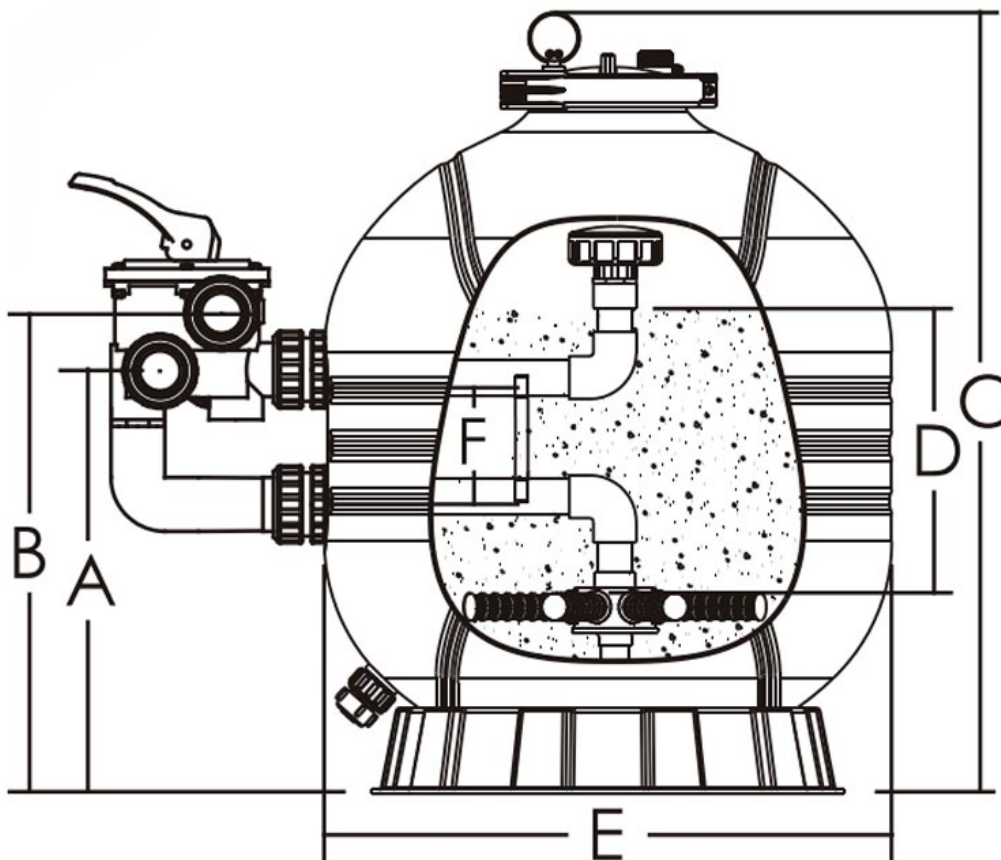

Opis produktu

Filtr do basenu Emaux MFS17 (7 m³/h, D425)

Filtr basenowy Emaux MFS17 stanowi doskonałe rozwiązanie do mechanicznego oczyszczania wody w prywatnych basenach i SPA o pojemności do 30 000 litrów. Filtr wykonany jest z wysokowytrzymałego polietylenu, odpornego na wysokie ciśnienie, temperatury wody i warunki otoczenia. Maksymalne ciśnienie robocze zbiornika filtracyjnego wynosi do 2,8 bara, przy temperaturze wody od +1°C do +50°C. Do skutecznej filtracji zaleca się użycie żwiru kwarcowego, krzemianu lub szkła o frakcji 0,5 - 0,8 mm.

Wydajność: 7 m³/h

Typ przyłącza: górne

Średnica przyłącza: 1,5" (50 mm)

Średnica zbiornika: 425 mm

Waga wkładu filtracyjnego: 40 kg

Wymiary filtrów Emaux MFS

Model	A (mm)	B (mm)	C (mm)	D (mm)	E (mm)	F (mm)
MFS17	355	418	670	195	425	125
MFS20	396	549	760	225	500	125
MFS24	430	493	825	280	600	125
MFS27A	480	543	946	300	675	125
MFS27	460	546	946	300	675	130
MFS31A	506	569	968	370	775	125
MFS31	508	594	968	370	775	130
MFS35	564	650	1086	440	875	130

Złącze	50 mm
Informacje dodatkowe	<ul style="list-style-type: none">• Zacisk obracany o 360 stopni• Zawór wielopozycyjny z przyłączem bocznym• Korek spustowy• Ciśnienie testowe: 400kPa/58psi/4.0bar• Maksymalna temperatura wody: 50°C
Zawartość zestawu	<ul style="list-style-type: none">• Filtr MFS17• Zawór 6-pozycyjny MPV• Manometr• Instrukcja
Wielkość paczki	670x425 mm
Waga brutto, kg	14.2
Producent	Emaux
Gwarancja	24 miesiące na zbiornik filtracyjny Emaux