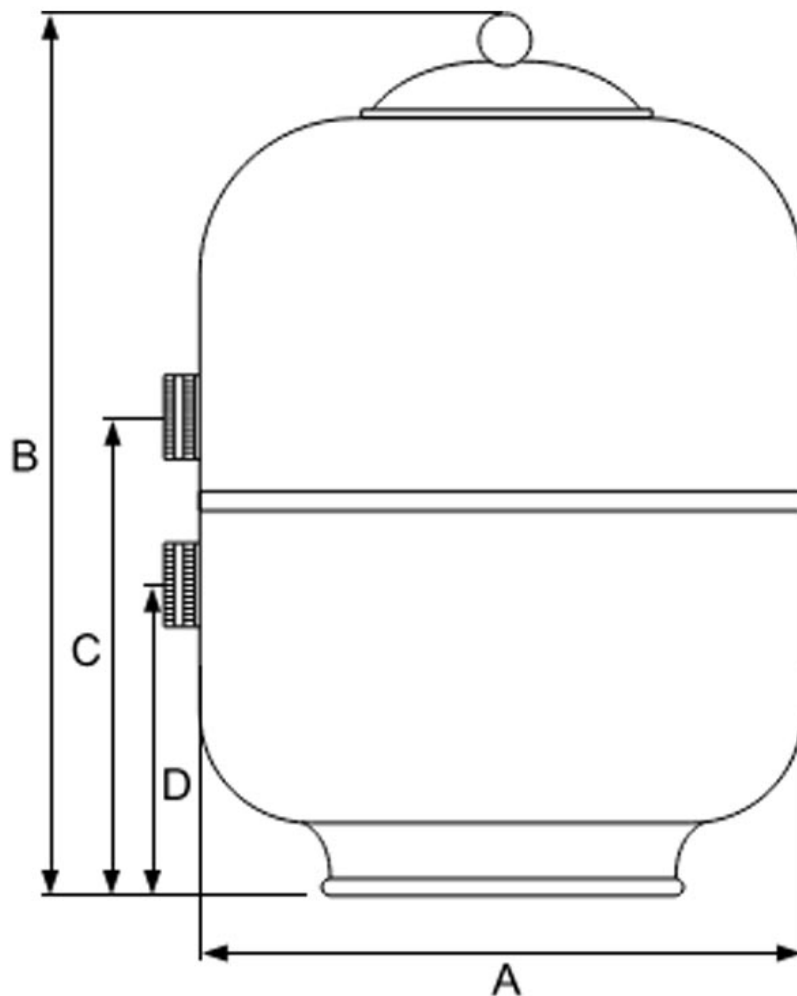

**Objętość basenu do:** 232 m<sup>3</sup>

**Średnica przyłącza:** 90 mm

**Średnica zbiornika:** 1250 mm

### Cechy filtrów Aquaviva AP C

**Manometr**  
do monitorowania ciśnienia  
wewnątrz filtra

**Zawory sterujące trybem  
filtracji**  
w systemie baterii 5-  
zaworowej są sprzedawane  
osobno

**Złącza do podłączenia  
baterii 5-zaworowej**  
Bateria sprzedawana jest  
osobno

**Wbudowana platforma**  
zapewnia stabilność filtra

**Wytrzymała obudowa**  
wykonana z poliestru  
wzmocnionego włóknem  
szklanym

**Szybki dostęp**  
do załadunku piasku przez  
górną pokrywę

**do kontroli ciśnienia**  
wewnątrz filtra

## Wymiary filtrów Aquaviva AP C

| Model  | AP C1050 | AP C1250 | AP C1400 | AP C1600 |
|--------|----------|----------|----------|----------|
| A (mm) | 1050     | 1250     | 1400     | 1600     |
| B (mm) | 1545     | 1430     | 1540     | 1850     |
| C (mm) | 535      | 860      | 700      | 705      |
| D (mm) | 450      | 520      | 500      | 535      |