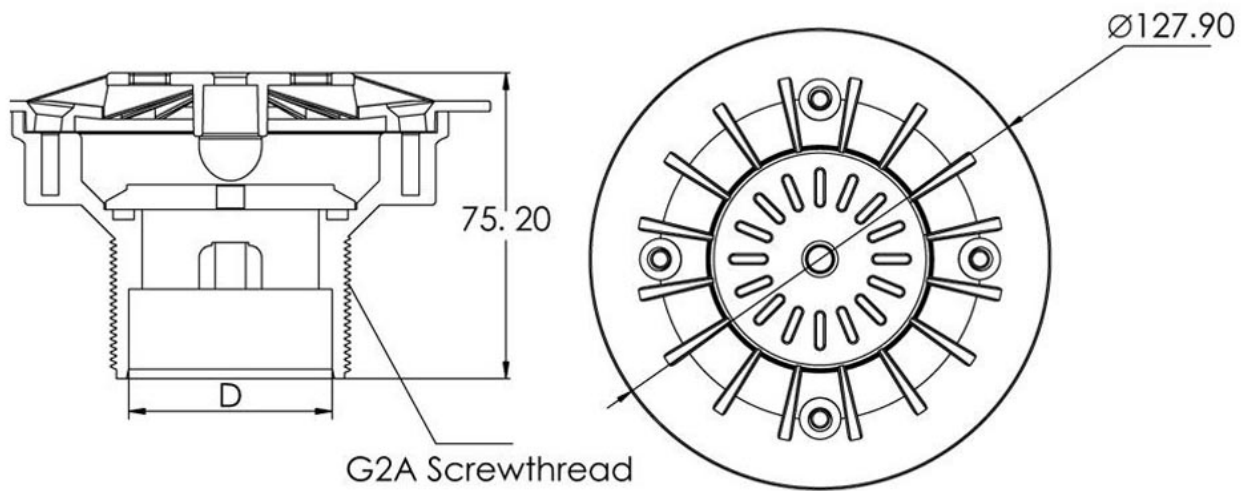

Link do produktu: <https://sklep.arras.pl/dysza-naplywowa-do-basenu-emaux-gz-250-p-4136.html>

Dysza napływowa do basenu EMAUX GZ 2"/50

Cena brutto	42,80 zł
Cena netto	34,80 zł
Dostępność	Dostępny
Stan magazynowy	25 szt.
Czas wysyłki	2-10 dni
Numer katalogowy	16773
Kod producenta	EM2862
Producent	Emaux
Gwint	GZ 2"
Rodzaj basenu	Płytkowany
Rodzaj dyszy	Denna
Materiał	ABS

Opis produktu

Dysza napływowa do basenu EMAUX GZ 2"/50

Dysze napływowe do basenu stanowią kluczowy element **technologii basenowej**, odpowiadający za prawidłową **cyrkulację wody w basenie** oraz równomierne rozprowadzanie przefiltrowanej wody w niecce. To właśnie przez **dysze wlotowe** woda po przejściu przez pompę i **układ filtracyjny** wraca do zbiornika, zapewniając stałą wymianę wody oraz utrzymanie jej optymalnej jakości. Odpowiednie działanie systemu napływu wspiera skuteczność filtracji i ogranicza powstawanie martwych stref w basenie.

Przyłącze: Dysza napływowa denna z przyłączem pionowym zewnętrznym 2" i 50 mm wewnątrz. Wykonana z tworzywa ABS.

Przepływ: do 12 m³/h

Średnica: 127,9 mm

Wysokość: 75,2 mm

Materiał: ABS

Przeznaczenie: baseny płytkowe

Dane techniczne

Montaż	Denny
Typ ścianek	Beton
Przyłącze	50 mm x 2"
Zdolność przepustowa, m ³ /h	12
Materiał	Tworzywo ABS
Wymiary	127.90 x 75.20 mm
Waga, kg	0.2
Producent	Emaux
Gwarancja	12 miesięcy