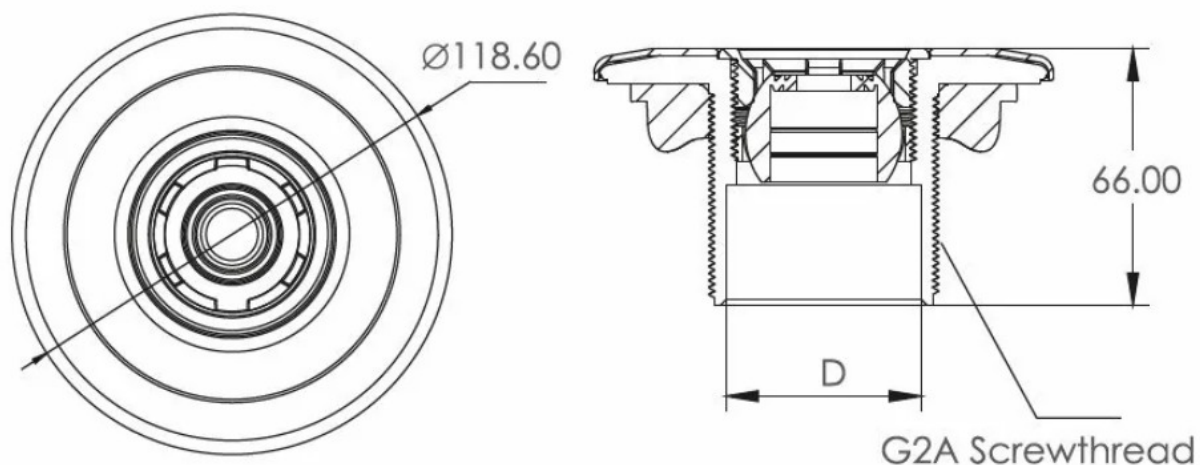

Opis produktu

Dysza napływowa do basenu EMAUX EM4415E GZ 2"/50

Dysza ścienna Emaux EM4415E to element instalacji basenowej przeznaczony do **basenów stelażowych**, odpowiedzialny za doprowadzanie przefiltrowanej wody z instalacji filtracyjnej z powrotem do niecki. Dzięki odpowiedniej konstrukcji umożliwia prawidłową **cyrkulację wody w basenie**, co wspiera równomierne mieszanie wody i efektywne działanie systemu filtracji.

Dysza posiada **regulowany kierunek wypływu**, co pozwala ustawić strumień wody w taki sposób, aby poprawić obieg wody w całym basenie. Element wykonany jest z **wytrzymałego tworzywa ABS**, odpornego na działanie wody basenowej oraz standardowych środków chemicznych stosowanych do jej uzdatniania.

Przyłącze: Dysza napływowa denna z przyłączem pionowym zewnętrznym 2" i 50 mm wewnątrz. Wykonana z tworzywa ABS.

Przepływ: do 9 m³/h

Średnica: 118,6 mm

Wysokość: 66 mm

Materiał: ABS

Przeznaczenie: baseny płytkowe

Dane techniczne

Montaż	Ścienny
Typ ścianek	Włókno szklane
Przyłącze	50 mm
Zdolność przepustowa, m ³ /h	9
Materiał	Tworzywo ABS
Rodzaj dyszy	Zasilająca
Kolor	Biały
Wielkość paczki	118.6 x 66 mm
Waga brutto, kg	0.3
Producent	Emaux
Gwarancja	12 miesięcy