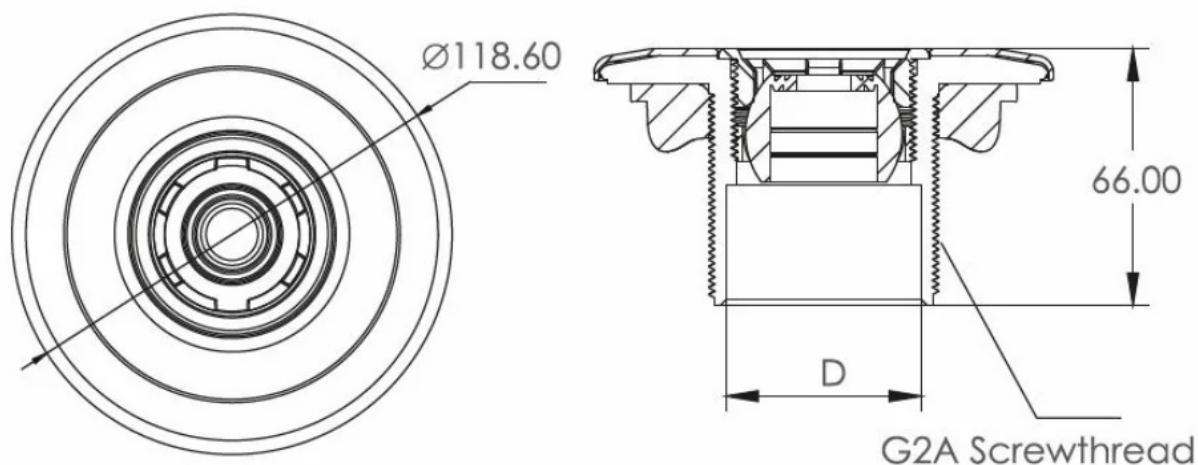

Opis produktu

Dysza napływowa do basenu EMAUX EM4415E GZ 2"/50

Dysza ścienna Emaux EM4415E to element instalacji basenowej przeznaczony do **basenów stelażowych**, odpowiedzialny za doprowadzanie przefiltrowanej wody z instalacji filtracyjnej z powrotem do niecki. Dzięki odpowiedniej konstrukcji umożliwia prawidłową **cyrkulację wody w basenie**, co wspiera równomierne mieszanie wody i efektywne działanie systemu filtracji.

Dysza posiada **regulowany kierunek wypływu**, co pozwala ustawić strumień wody w taki sposób, aby poprawić obieg wody w całym basenie. Element wykonany jest z **wytrzymałego tworzywa ABS**, odpornego na działanie wody basenowej oraz standardowych środków chemicznych stosowanych do jej uzdatniania.

Przyłącze: Dysza napływowa denna z przyłączem pionowym zewnętrznym 2" i 50 mm wewnątrz. Wykonana z tworzywa ABS.

Przepływ: do 9 m³/h

Średnica: 118,6 mm

Wysokość: 66 mm

Materiał: ABS

Przeznaczenie: baseny płytkowe

Dane techniczne

Montaż	Ścienny
Typ ścianek	Włókno szklane
Przyłącze	50 mm
Zdolność przepustowa, m ³ /h	9
Materiał	Tworzywo ABS
Rodzaj dyszy	Zasilająca
Kolor	Biały
Wielkość paczki	118.6 x 66 mm
Waga brutto, kg	0.3
Producent	Emaux
Gwarancja	12 miesięcy