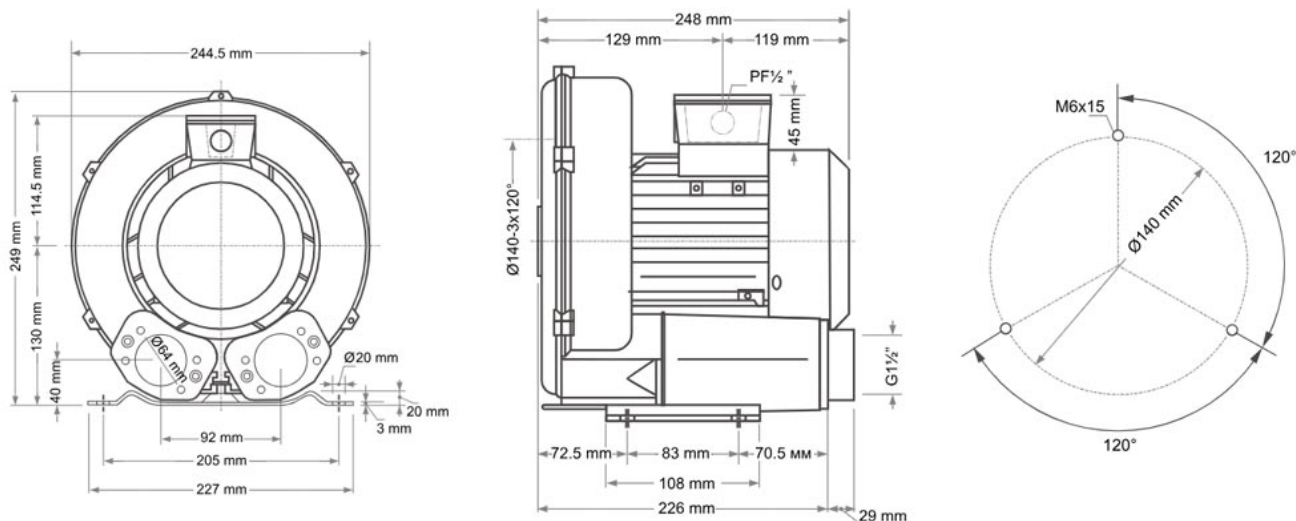

#### Wymiary dmuchawy bocznokanałowej Grino Rotamik SKS (SKH) 140 T1.B