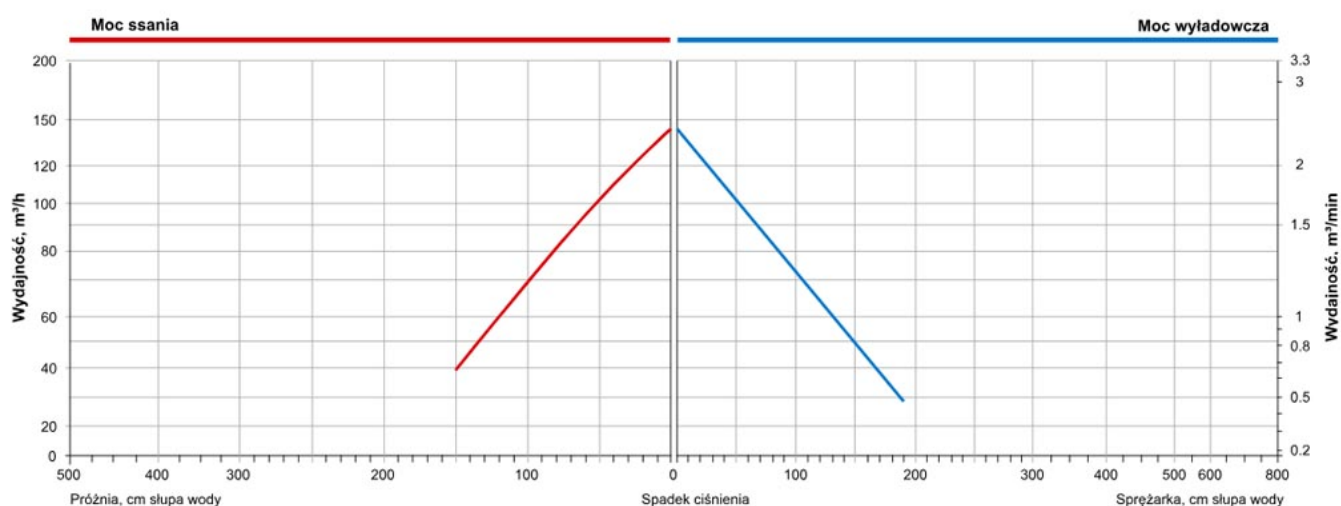

**Moc silnika:** 0.75 kW

**Moc przepływu powietrza:** 144 m<sup>3</sup>/h

**Maksymalne zasysanie:** -150 mbar

**Maksymalne ciśnienie:** 190 mbar

**Poziom hałas:** 63 dB

**Zasilanie:** 380 V, 50 Hz, 3 fazy

Filtr powietrza do pompy Grino Rotamik SKH chroni dmuchawę przed dostaniem się do niej brudu i kurzu. Zapewnia bezpieczną, długotrwałą, bezawaryjną pracę. Dzięki filtrowi dmuchawa zasysa czyste powietrze, chroniąc przed przedostaniem się zanieczyszczeń do wody w basenie lub w wannie SPA. **Filtr jest sprzedawany osobno.**

#### Wydajność dmuchawy bocznokanałowej Grino Rotamik SKS (SKH) 140 T1.B