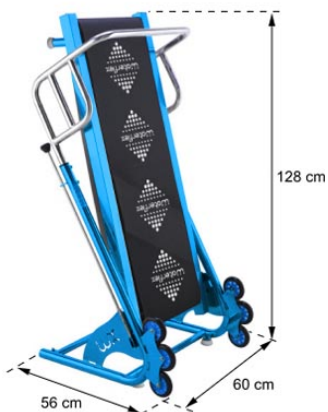

W postaci złożonej